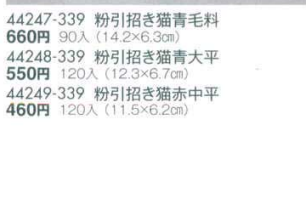

44247-339 粉引引き猫青毛料
660円 90人(14.2×6.3cm)
44248-339 粉引引き猫青大平
550円 120人(12.3×6.7cm)