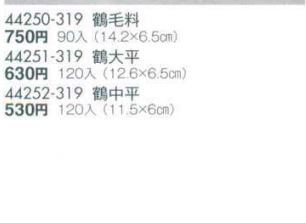

44250-319 鶴毛料
750円 90人(14.2×6.5cm)
44251-319 鶴大平
630円 120人(12.6×6.5cm)