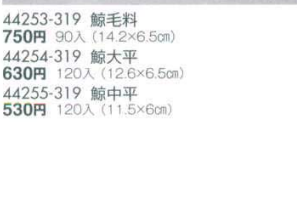

44253-319 鯨毛料
750円 90人(14.2×6.5cm)
44254-319 鯨大平
630円 120人(12.6×6.5cm)