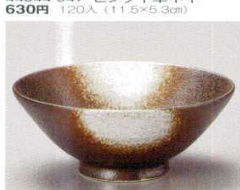

44554-459 天目白吹き4.8碗 840円 60人 (15.5×6.4cm)
44555-459 天目白吹き4.4碗 740円 80人 (13.7×6cm)