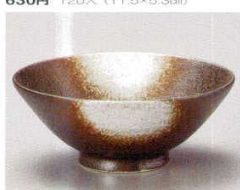

44554-459 天目白吹き4.8碗
840円 60人 (15.5×6.4cm)
44555-459 天目白吹き4.4碗
740円 80人 (13.7×6cm)