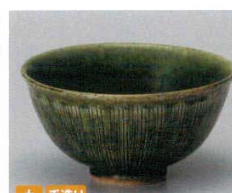

44617-589 織部舞桜茶碗
1,520円
60入(12.8×6.2cm・300cc)

44618-109 黒乳流し茶碗
1,300円
80入(12×6cm)

44619-109 粉引しのぎ茶碗
1,300円
80入(12×6cm)

44620-319 黒銀彩雲大平
1,200円 120入(11.5×6.2cm)
44621-319 黒銀彩雲中平
1,100円 120入(11×5.6cm)

44622-319 紫椿大平
1,200円 120入(11.5×11.5×6.2cm)
44623-319 紫椿中平
1,100円 120入(11×11×5.6cm)

44624-109 染付十草大平
1,250円 100入(12.3×6.3cm)
44625-109 染付十草中平
1,200円 120入(11.2×5.6cm)

44626-109 織部十草大平
1,250円 80入(12.3×6.3cm・550cc)
44627-109 織部十草中平
1,200円 120入(11.2×5.6cm)

44628-109 黒土粉引串目大平
1,250円 80入(12×6cm)
44629-109 黒土粉引串目中平
1,200円 100入(11.4×5.6cm)