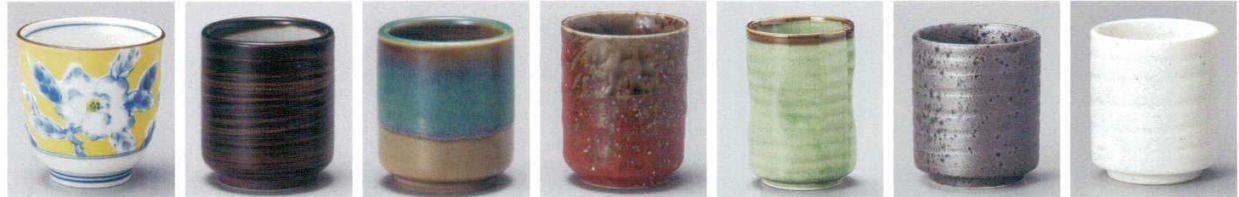

46429-319 黄彩花紋反湯呑 530円 20×5入 (8×9.2cm・180cc)	46430-139 錦刷毛湯呑 550円 90入 (7×8.1cm・200cc)	46431-139 グリーンヒワ湯呑 550円 90入 (7×8.1cm・200cc)	46432-319 伊賀湯呑 520円 20×6入 (7×8.8cm・220cc)	46433-319 グリーン斑点六兵衛湯呑 520円 20×5入 (6.8×9.7cm・230cc)	46434-309 油滴千段長ユノミ 510円 (6.9×7.9cm・200cc)	46435-309 白梨地千段長ユノミ 510円 (6.9×7.9cm・200cc)