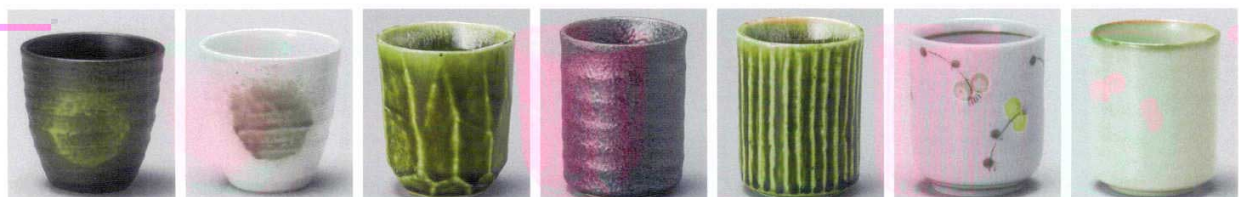

46436-309 備前吹Kカップ(小) 510円 120入 (7.8×8cm・200cc)	46437-309 白梨地吹Kカップ 小 510円 20×6入 (7.8×8cm・200cc)	46438-269 鉄イロボそぎ湯呑 500円 80入 (7.1×8.1cm・180cc)	46439-269 黒油滴六兵衛長湯呑 500円 120入 (6.2×8cm・165cc)	46440-269 鉄イロボしのぎ長湯呑 500円 100入 (6.2×8cm・165cc)	46441-319 青地小花長湯呑 510円 20×8入 (6×8cm・190cc)	46442-279 粉引長湯呑(大) 530円 10×10入 (7.1×8.6cm・215cc)

焼酎サーバー
ボトル
(P.342-345)

ジョッキ
フリーカップ
(P.346-351)

ロックカップ
酒器
(P.352-367)

卓上小物
カメ
(P.368-377)

灰目鉢
作り
(P.378-383)

そば用品
そば丼
(P.384-397)

多用丼
フタ丼
(P.398-429)

飯器
抹茶碗
(P.430-435)

ご飯茶碗
(P.436-449)

箸置
(P.450-453)

寿司湯呑
煎茶
(P.454-473)

土瓶
急須
薬土瓶
(P.474-481)

急須(陶古風)
ポット
(P.482-485)

有田焼逸品
(P.486-493)