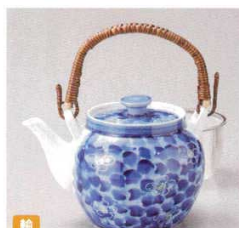

47519-739
京網4号土瓶
4,700円
2入 (12×10cm・650cc)

47520-739
一珍十草4号土瓶
4,700円
2入 (12×10.3cm・650cc)

47521-739
黄袖草花M4号土瓶(有田焼)
4,000円
2×15入 (12.5×9cm・500cc)

47522-739
錦草花U付4号土瓶(有田焼)
4,000円
1×30入 (12.5×9.5cm・550cc)

47523-739
墨はじき牡丹U付8号土瓶
4,400円
1×16入 (16×13.5cm・1,500cc)