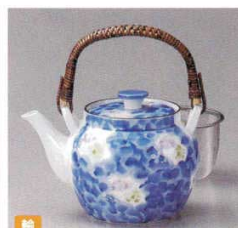

47528-739 墨はじき二色花U付6号土瓶(有田焼)
3,950円 1×24入 (14.5×11cm・1,050cc)