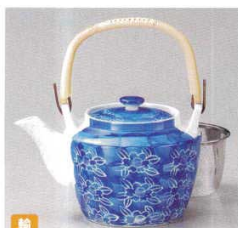

47519-739
京網4号土瓶
4,700円
2入 (12×10cm・650cc)

47520-739
一珍十草4号土瓶
4,700円
2入 (12×10.3cm・650cc)

47521-739
黄袖草花M4号土瓶(有田焼)
4,000円
2×15入 (12.5×9cm・500cc)

47522-739
錦草花U付4号土瓶(有田焼)
4,000円
1×30入 (12.5×9.5cm・550cc)

47523-739
墨はじき牡丹U付8号土瓶
4,400円
1×16入 (16×13.5cm・1,500cc)