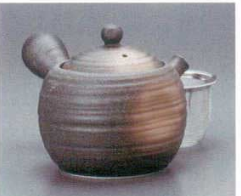

48013-579 彫十草急須小 (赤) 3,300円 68入 (10×12.5cm・350cc)

48014-579 彫十草急須小 (黒) 3,300円 6入 (10×12.5cm・350cc)

48015-579 特大急須 黒備前 3,000円 36入 (20×17.5×13cm・970cc)

48016-139 黒錆プリン急須 (茶こし付) 3,500円 24入 (13×8.1cm・310cc)

48017-139 赤錆プリン急須 (茶こし付) 3,500円 24入 (13×8.1cm・310cc)

48018-279 粉引新型六兵衛急須 (U) 3,100円 36入 (17×11×10cm・450cc)

48019-319 黒伊賀吹玉急須 2,600円 6×10入 (9×9cm・230cc)

48020-319 エメラルド切立帯網急須 1,850円 1×36入 (10×8cm・320cc)

48021-319 深海菊型急須 2,200円 6×6入 (10×9.5cm・380cc)

48022-319 黒備前菊型急須 2,200円 6×6入 (10×9.5cm・380cc)