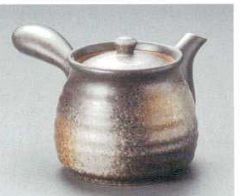

48018-279 粉引新型六兵衛急須 (U) 3,100円 36入 (17×11×10cm・450cc)

48019-319 黒伊賀吹玉急須 2,600円 6×10入 (9×9cm・230cc)

48020-319 エメラルド切立帯網急須 1,850円 1×36入 (10×8cm・320cc)

48021-319 深海菊型急須 2,200円 6×6入 (10×9.5cm・380cc)

48022-319 黒備前菊型急須 2,200円 6×6入 (10×9.5cm・380cc)

48023-579 菊型急須オーロラ 2,000円 30入 (17×15.5×19.3cm・325cc)

48024-449 水色菊型力コ網急須 2,650円 1×30入 (17×10.5×9.5cm・360cc)

48025-319 黒備前六兵衛急須 2,200円 6×6入 (10.5×10cm・500cc)

48026-579 京十草六兵衛急須 2,000円 6入 (10.5×10cm・500cc)