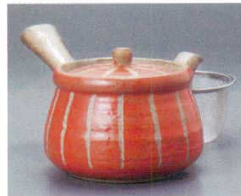

そば用品 そば丼 (P.384-397)

多用丼 フタ丼 (P.398-429)

飯器 抹茶碗 (P.430-435)

ご飯茶碗 (P.436-449)

箸置 (P.450-453)

寿司割呑煎茶 (P.454-473)

土瓶 急須 薬土瓶 (P.474-481)

急須 (岡古) ポット (P.482-485)

48005-199 白天目急須 (アミ付) 4,200円 40入 (12×8cm・530cc)

48006-669 窯変1.5合深急須 (信楽焼) 3,900円 50入 (9.8×9.5cm・300cc)

48007-669 1.5合窯変浅急須 (信楽焼) 3,900円 50入 (10.8×8.5cm・300cc)

48008-669 1.5合赤ヒードロ深急須 (信楽焼) 3,900円 50入 (9.8×9.5cm・300cc)

48009-139 霏ふり黒豆急須 (カゴアミ付) 3,850円 24入 (13×10×9cm・420cc)

48010-319 エメラルド六兵衛急須 2,200円 6×6入 (10.5×10cm・500cc)

48011-579 彫十草急須大 (赤) 3,300円 6入 (17×15×9.7cm・425cc)

48012-579 彫十草急須大 (黒) 3,300円 6×4入 (17×15×9.7cm・425cc)