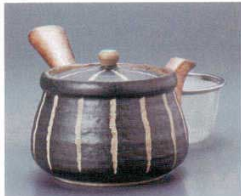

48005-199 白天目急須 (アミ付) 4,200円 40入 (12×8cm・530cc)

48006-669 窯変1.5合深急須 (信楽焼) 3,900円 50入 (9.8×9.5cm・300cc)

48007-669 1.5合窯変浅急須 (信楽焼) 3,900円 50入 (10.8×8.5cm・300cc)

48008-669 1.5合赤ヒードロ深急須 (信楽焼) 3,900円 50入 (9.8×9.5cm・300cc)

48009-139 霏ふり黒豆急須 (カゴアミ付) 3,850円 24入 (13×10×9cm・420cc)

48010-319 エメラルド六兵衛急須 2,200円 6×6入 (10.5×10cm・500cc)

48011-579 彫十草急須大 (赤) 3,300円 6入 (17×15×9.7cm・425cc)

48012-579 彫十草急須大 (黒) 3,300円 6×4入 (17×15×9.7cm・425cc)