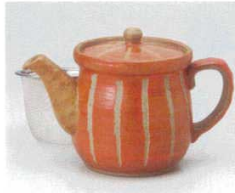

48409-519  
マンガン市松ポット  
3,600円  
20入 (8×10.5cm・550cc)

48410-139  
金彩玉ポット(カゴアミ付)  
3,400円  
36入 (13×10.5×11.3cm・470cc) (絵付日本)中国製

48411-519  
ヒツチ 紺ポット  
3,800円  
24入 (8.8×8.8cm・500cc)

48412-519  
ヒツチ 紅ポット  
3,800円  
24入 (8.8×8.8cm・500cc)

48413-579 彫十草ポット大(赤)  
3,300円 6入 (10×10cm・450cc)  
48414-579 彫十草ポット小(赤)  
3,300円 68入 (10×12.5cm・350cc)

48415-579 彫十草ポット大(黒)  
3,300円 6入 (10×10cm・450cc)  
48416-579 彫十草ポット小(黒)  
3,300円 6入 (10×12.5cm・350cc)

48417-319  
シルバー-広口SPポット  
3,000円  
6×6入 (11×11.5cm・550cc)

48418-299  
備前風ポット(アミ付)  
2,900円  
50入 (10×11cm・420cc)

48419-199  
赤花ポット(アミ付)  
2,800円  
48入 (9.5×15×12cm・550cc)

48420-199  
白若葉ポット(アミ付)  
2,800円  
48入 (9.5×15×12cm・550cc)