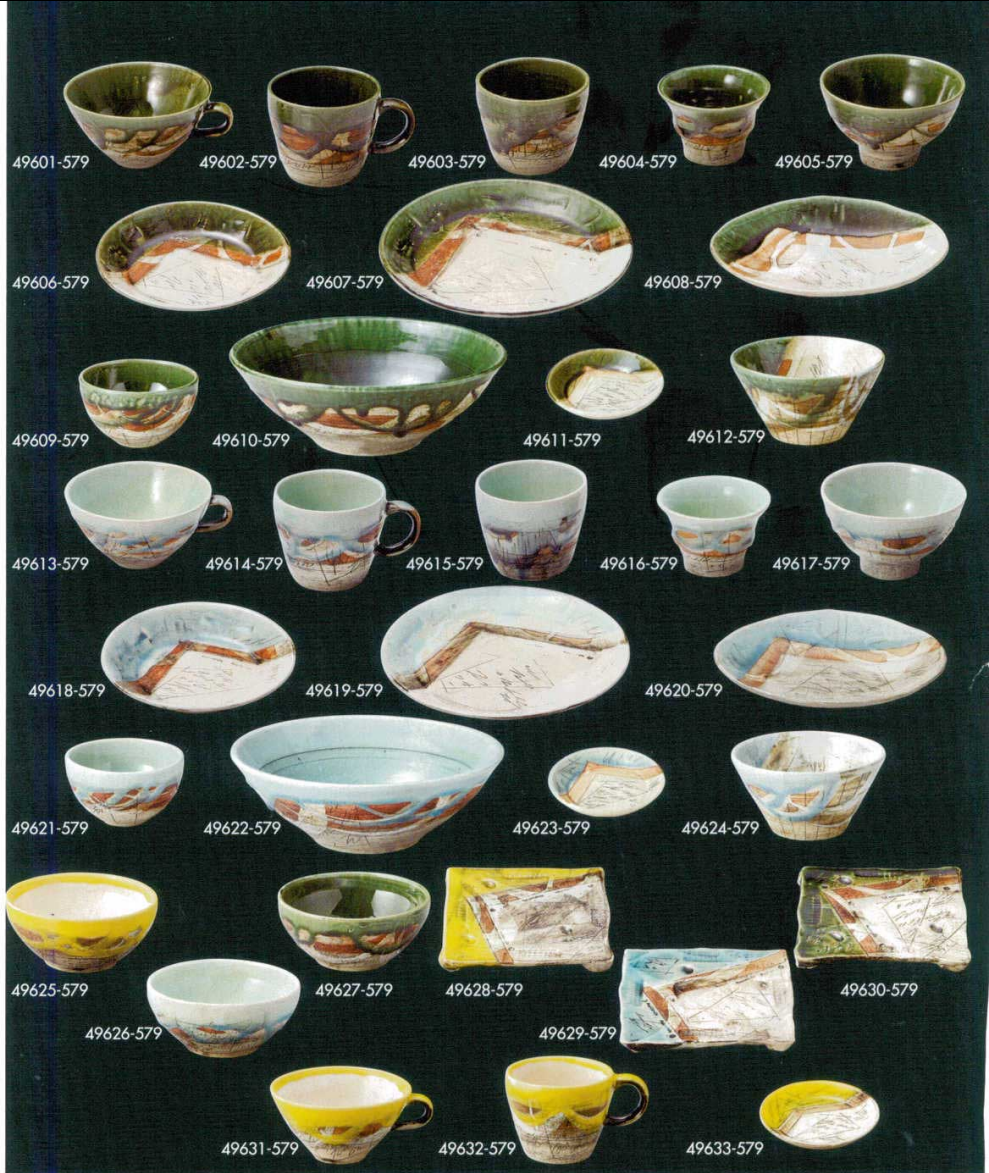

パンフレット番号	問合せ先	電話番号
20584-496	株式会社クイックパック	0564-59-3525

496

和陶オープン

ピカソ(土物)

- 49601-579 織部スープ 60人 (12.3×6.6cm-340cc) 2,800円
- 49602-579 織部マグ 64人 (9.5×8.2cm-325cc) 2,700円
- 49603-579 織部焼耐カップ 80人 (9.5×8.2cm-325cc) 2,250円
- 49604-579 織部マルチカップ 100人 (9.6×6.4cm-175cc) 1,980円
- 49605-579 織部ぼーる 80人 (12.7×7cm-320cc) 2,600円
- 49606-579 織部シェアプレート 80人 (16.4×2.8cm) 1,980円
- 49607-579 織部カットプレート 40人 (21.4×2.8cm) 4,300円
- 49608-579 織部楕円皿 80人 (20.5×15.8×2.8cm) 2,350円
- 49609-579 織部10cmボール 100人 (10×6cm) 2,100円
- 49610-579 織部23.5cmボール 20人 (23.5×8.2cm) 8,000円
- 49611-579 織部3.5皿 200人 (10.5×1.5cm) 1,250円
- 49612-579 織部朝顔鉢 80人 (12.5×6.7cm) 2,700円
- 49613-579 トルコ袖スープ 60人 (12.3×6.6cm-340cc) 2,800円
- 49614-579 トルコ袖マグ 64人 (9.5×8.2cm-325cc) 2,700円
- 49615-579 トルコ袖焼耐カップ 80人 (9.5×8.2cm-325cc) 2,250円
- 49616-579 トルコ袖マルチカップ 100人 (9.6×6.4cm-175cc) 1,980円
- 49617-579 トルコ袖ぼーる 80人 (12.7×7cm-320cc) 2,600円
- 49618-579 トルコ袖シェアプレート 80人 (16.4×2.8cm) 1,980円
- 49619-579 トルコ袖カットプレート 40人 (21.4×2.8cm) 4,300円
- 49620-579 トルコ袖楕円皿 80人 (20.5×15.8×2.8cm) 2,350円
- 49621-579 トルコ10cmボール 100人 (10×6cm) 2,100円
- 49622-579 トルコ23.5cmボール 20人 (23.5×8.2cm) 8,000円
- 49623-579 トルコ3.5皿 200人 (10.5×1.5cm) 1,250円
- 49624-579 トルコ朝顔鉢 80人 (12.5×6.7cm) 2,700円
- 49625-579 黄釉カフェボール 30人 (12.5×5.7cm) 2,500円
- 49626-579 トルコ袖カフェボール 30人 (12.5×5.7cm) 2,500円
- 49627-579 織部カフェボール 30人 (12.5×5.7cm) 2,500円
- 49628-579 黄釉足付板皿 20人 (14.3×14×1.5cm) 3,200円
- 49629-579 トルコ袖足付板皿 20人 (14.3×14×1.5cm) 3,200円
- 49630-579 織部足付板皿 20人 (14.3×14×1.5cm) 3,200円
- 49631-579 黄釉スープ 60人 (12.3×6.6cm-340cc) 2,800円
- 49632-579 黄釉マグ 64人 (9.5×8.2cm-325cc) 2,700円
- 49633-579 黄釉3.5皿 200人 (10.5×1.5cm) 1,250円