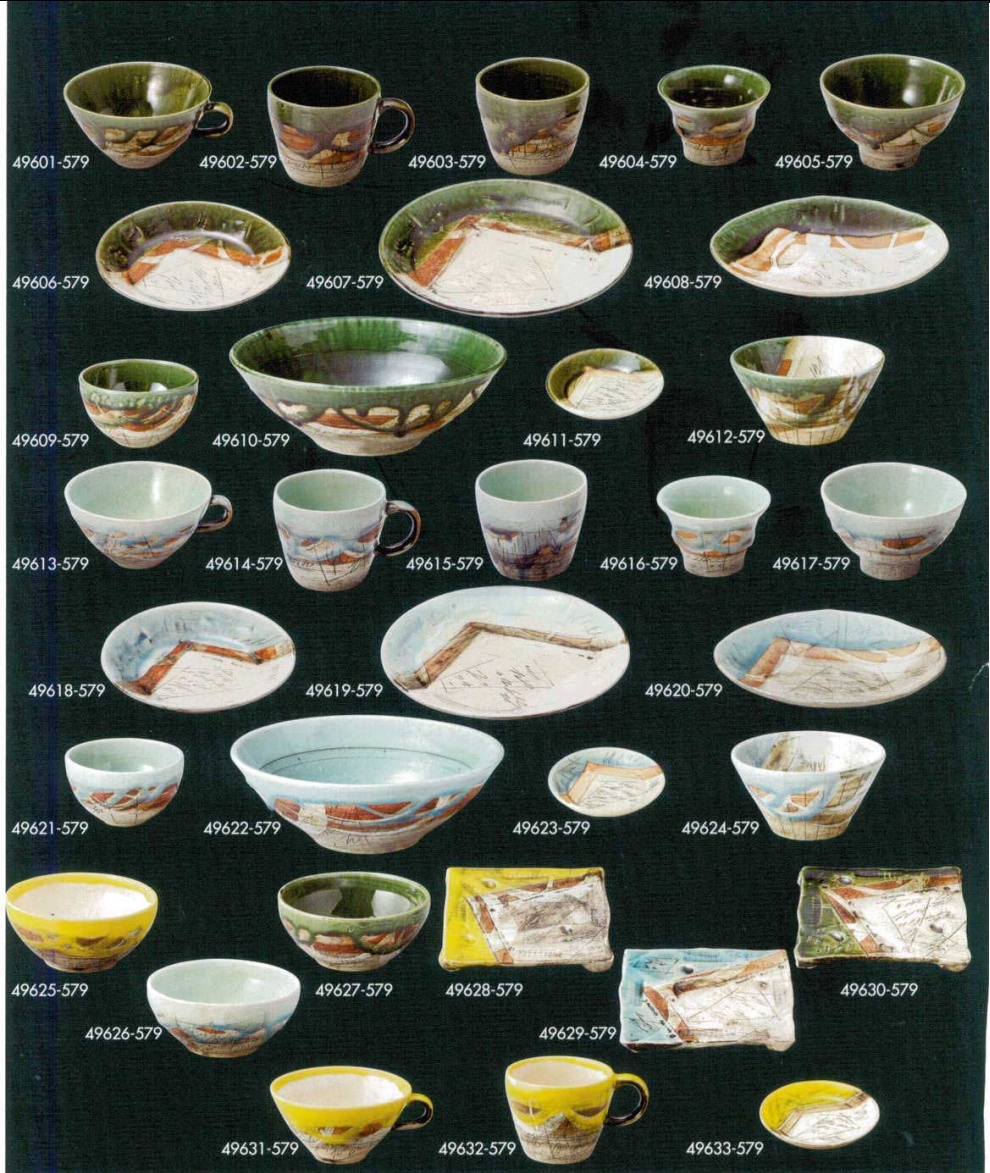

| | | |
|-----------|-------------|--------------|
| パンフレット番号 | 問合せ先 | 電話番号 |
| 20584-496 | 株式会社クイックパック | 0564-59-3525 |

496

和陶オープン

ピカソ(土物)

- 49601-579 織部スープ 60人 (12.3×6.6cm-340cc) 2,800円
- 49602-579 織部マグ 64人 (9.5×8.2cm-325cc) 2,700円
- 49603-579 織部焼耐カップ 80人 (9.5×8.2cm-325cc) 2,250円
- 49604-579 織部マルチカップ 100人 (9.6×6.4cm-175cc) 1,980円
- 49605-579 織部ぼーる 80人 (12.7×7cm-320cc) 2,600円
- 49606-579 織部シェアプレート 80人 (16.4×2.8cm) 1,980円
- 49607-579 織部カットプレート 40人 (21.4×2.8cm) 4,300円
- 49608-579 織部楕円皿 80人 (20.5×15.8×2.8cm) 2,350円
- 49609-579 織部10cmボール 100人 (10×6cm) 2,100円
- 49610-579 織部23.5cmボール 20人 (23.5×8.2cm) 8,000円
- 49611-579 織部3.5皿 200人 (10.5×1.5cm) 1,250円
- 49612-579 織部朝顔鉢 80人 (12.5×6.7cm) 2,700円
- 49613-579 トルコ袖スープ 60人 (12.3×6.6cm-340cc) 2,800円
- 49614-579 トルコ袖マグ 64人 (9.5×8.2cm-325cc) 2,700円
- 49615-579 トルコ袖焼耐カップ 80人 (9.5×8.2cm-325cc) 2,250円
- 49616-579 トルコ袖マルチカップ 100人 (9.6×6.4cm-175cc) 1,980円
- 49617-579 トルコ袖ぼーる 80人 (12.7×7cm-320cc) 2,600円
- 49618-579 トルコ袖シェアプレート 80人 (16.4×2.8cm) 1,980円
- 49619-579 トルコ袖カットプレート 40人 (21.4×2.8cm) 4,300円
- 49620-579 トルコ袖楕円皿 80人 (20.5×15.8×2.8cm) 2,350円
- 49621-579 トルコ10cmボール 100人 (10×6cm) 2,100円
- 49622-579 トルコ23.5cmボール 20人 (23.5×8.2cm) 8,000円
- 49623-579 トルコ3.5皿 200人 (10.5×1.5cm) 1,250円
- 49624-579 トルコ朝顔鉢 80人 (12.5×6.7cm) 2,700円
- 49625-579 黄軸カフェボール 30人 (12.5×5.7cm) 2,500円
- 49626-579 トルコ袖カフェボール 30人 (12.5×5.7cm) 2,500円
- 49627-579 織部カフェボール 30人 (12.5×5.7cm) 2,500円
- 49628-579 黄軸足付板皿 20人 (14.3×14×1.5cm) 3,200円
- 49629-579 トルコ袖足付板皿 20人 (14.3×14×1.5cm) 3,200円
- 49630-579 織部足付板皿 20人 (14.3×14×1.5cm) 3,200円
- 49631-579 黄軸スープ 60人 (12.3×6.6cm-340cc) 2,800円
- 49632-579 黄軸マグ 64人 (9.5×8.2cm-325cc) 2,700円
- 49633-579 黄軸3.5皿 200人 (10.5×1.5cm) 1,250円