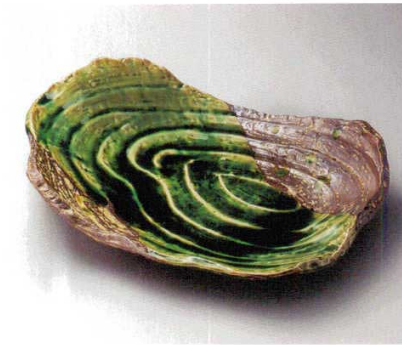

Lidded bowl for Steamed dish

Large plate

Round/long plate (large)

Square plate (large)

Long plate (large)

Rectangle/Appetizer plate (large)

Round plate (middle)

Tempura plate Small bowl

Round plate (small)

Square plate (middle)

Square/Appetizer plate (small)

Long plate (middle) Appetizer plate

Rectangle/Appetizer plate (middle)

Plate

Small plate

Small plate

00501-179 錆袖ヒワ流渦彫11.0盛皿
8,400円 10入 (35.2×27.5×8.2cm)

00502-179 炭火土ボタモチたわみ大鉢
13,500円 8入 (34×35.5×9cm)

00503-309 紺青尺大鉢
17,600円 5入 (32.5×8.5cm)

00504-669 炭化窯変11.0大鉢(信楽焼)
11,000円 8入 (33.5×11.5cm)

00506-669 トルコ青11.0丸鉢(信楽焼)
11,250円 10入 (33.5×6.5cm)