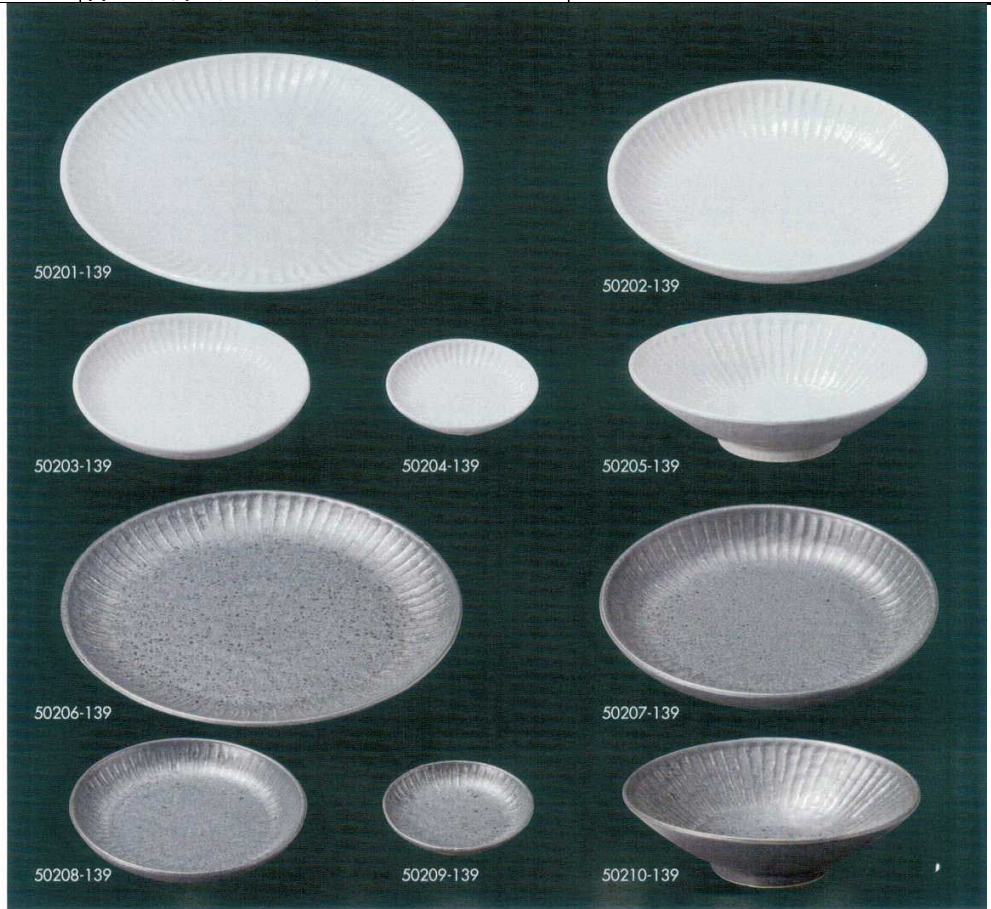

パンフレット番号	問合せ先	電話番号
20584-502	株式会社クイックパック	0564-59-3525

502

和陶オープン

Sogime (削ぎ目)

- 50201-139 マットグレー26.5cm大皿 (26.8×3cm) **3,800円**
- 50202-139 マットグレー22cm中皿 (22.1×3.8cm) **2,350円**
- 50203-139 マットグレー15cm取り皿 (15.2×2.6cm) **1,200円**
- 50204-139 マットグレー9.5cm小皿 (9.8×1.8cm) **850円**
- 50205-139 マットグレー17cm中鉢 (17×4.8cm) **1,800円**
- 50206-139 チタングレー26.5cm大皿 (26.8×3cm) **3,800円**
- 50207-139 チタングレー22cm中皿 (22.1×3.8cm) **2,350円**
- 50208-139 チタングレー15cm取り皿 (15.2×2.6cm) **1,200円**
- 50209-139 チタングレー9.5cm小皿 (9.8×1.8cm) **850円**
- 50210-139 チタングレー17cm中鉢 (17×4.8cm) **1,800円**

Ryoka (稜花)

- 50251-139 金光14.5cm小鉢 (14.7×4.7cm) **2,500円**
- 50252-139 金光18.5cm皿 (18.8×2.8cm) **3,000円**
- 50253-139 金光24cm皿 (24.4×3.2cm) **4,750円**
- 50254-139 群青14.5cm小鉢 (14.7×4.7cm) **1,900円**
- 50255-139 群青18.5cm皿 (18.8×2.8cm) **2,400円**
- 50256-139 群青24cm皿 (24.4×3.2cm) **4,150円**
- 50257-139 黒紅14.5cm小鉢 (14.7×4.7cm) **2,000円**
- 50258-139 黒紅18.5cm皿 (18.8×2.8cm) **2,500円**
- 50259-139 黒紅24cm皿 (24.4×3.2cm) **4,250円**