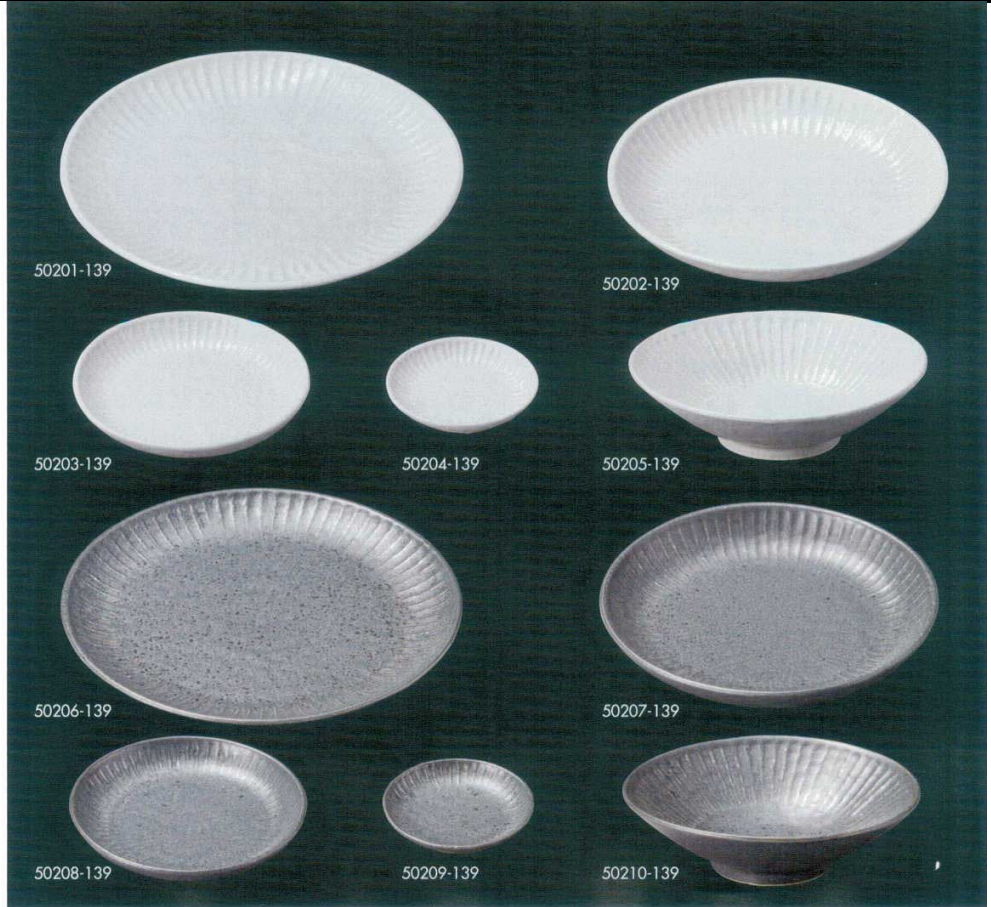

パンフレット番号	問合せ先	電話番号
20584-502	株式会社クイックパック	0564-59-3525

502

和陶オープン

Sogime (削ぎ目)

- 50201-139 マットグレー26.5cm大皿 (26.8×3cm) **3,800円**
- 50202-139 マットグレー22cm中皿 (22.1×3.8cm) **2,350円**
- 50203-139 マットグレー15cm取り皿 (15.2×2.6cm) **1,200円**
- 50204-139 マットグレー9.5cm小皿 (9.8×1.8cm) **850円**
- 50205-139 マットグレー17cm中鉢 (17×4.8cm) **1,800円**
- 50206-139 チタングレー26.5cm大皿 (26.8×3cm) **3,800円**
- 50207-139 チタングレー22cm中皿 (22.1×3.8cm) **2,350円**
- 50208-139 チタングレー15cm取り皿 (15.2×2.6cm) **1,200円**
- 50209-139 チタングレー9.5cm小皿 (9.8×1.8cm) **850円**
- 50210-139 チタングレー17cm中鉢 (17×4.8cm) **1,800円**

Ryoka (稜花)

- 50251-139 金光14.5cm小鉢 (14.7×4.7cm) **2,500円**
- 50252-139 金光18.5cm皿 (18.8×2.8cm) **3,000円**
- 50253-139 金光24cm皿 (24.4×3.2cm) **4,750円**
- 50254-139 群青14.5cm小鉢 (14.7×4.7cm) **1,900円**
- 50255-139 群青18.5cm皿 (18.8×2.8cm) **2,400円**
- 50256-139 群青24cm皿 (24.4×3.2cm) **4,150円**
- 50257-139 黒紅14.5cm小鉢 (14.7×4.7cm) **2,000円**
- 50258-139 黒紅18.5cm皿 (18.8×2.8cm) **2,500円**
- 50259-139 黒紅24cm皿 (24.4×3.2cm) **4,250円**