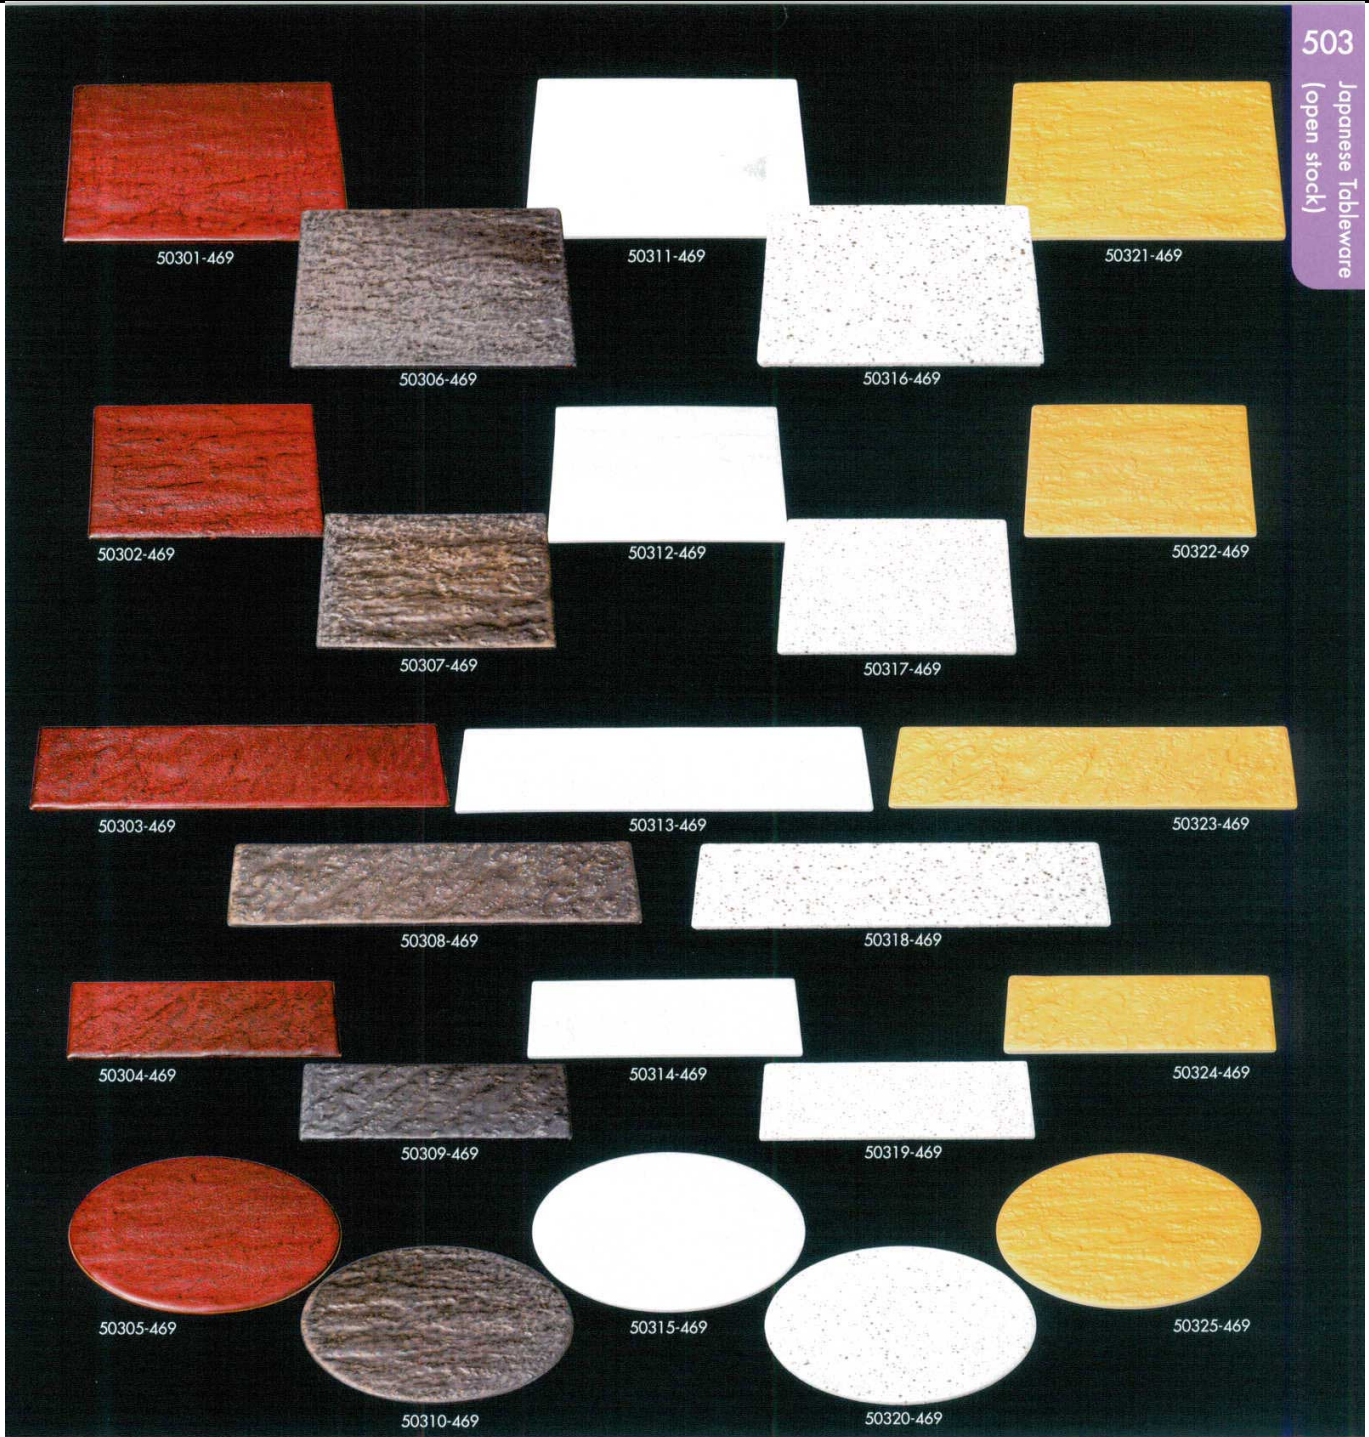

パンフレット番号	問合せ先	電話番号
20584-503	株式会社クイックパック	0564-59-3525

503
Japanese Tableware
(open stock)

岩肌シリーズ

品番	品名	上代	入数	寸法	品番	品名	上代	入数	寸法	品番	品名	上代	入数	寸法
50301-469	正角24cm皿(紅柚子)	3,800円	20入	24.5×24.5×1.2cm	50310-469	丸24cm皿(金結晶)	3,400円	20入	24.5×1.2cm	50319-469	長角23cm皿(白御影)	2,000円	60入	23.3×11×1.2cm
50302-469	正角20cm皿(紅柚子)	2,600円	30入	20.5×20.5×1.2cm	50311-469	正角24cm皿(白)	3,400円	20入	24.5×24.5×1.2cm	50320-469	丸24cm皿(白御影)	3,400円	20入	24.5×1.2cm
50303-469	長角36cm皿(紅柚子)	3,100円	24入	36×12×1.2cm	50312-469	正角20cm皿(白)	2,300円	30入	20.5×20.5×1.2cm	50321-469	正角24cm皿(ゴールド)	4,800円	20入	24.5×24.5×1.2cm
50304-469	長角23cm皿(紅柚子)	2,000円	60入	23.3×11×1.2cm	50313-469	長角36cm皿(白)	2,800円	24入	36×12×1.2cm	50322-469	正角20cm皿(ゴールド)	3,800円	30入	20.5×20.5×1.2cm
50305-469	丸24cm皿(紅柚子)	3,400円	20入	24.5×1.2cm	50314-469	長角23cm皿(白)	1,800円	60入	23.3×11×1.2cm	50323-469	長角36cm皿(ゴールド)	4,500円	24入	36×12×1.2cm
50306-469	正角24cm皿(金結晶)	3,800円	20入	24.5×24.5×1.2cm	50315-469	丸24cm皿(白)	3,100円	20入	24.5×1.2cm	50324-469	長角23cm皿(ゴールド)	3,000円	60入	23.3×11×1.2cm
50307-469	正角20cm皿(金結晶)	2,600円	30入	20.5×20.5×1.2cm	50316-469	正角24cm皿(白御影)	3,800円	20入	24.5×24.5×1.2cm	50325-469	丸24cm皿(ゴールド)	4,500円	20入	24.5×1.2cm
50308-469	長角36cm皿(金結晶)	3,100円	24入	36×12×1.2cm	50317-469	正角20cm皿(白御影)	2,600円	30入	20.5×20.5×1.2cm					
50309-469	長角23cm皿(金結晶)	2,000円	60入	23.3×11×1.2cm	50318-469	長角36cm皿(白御影)	3,100円	24入	36×12×1.2cm