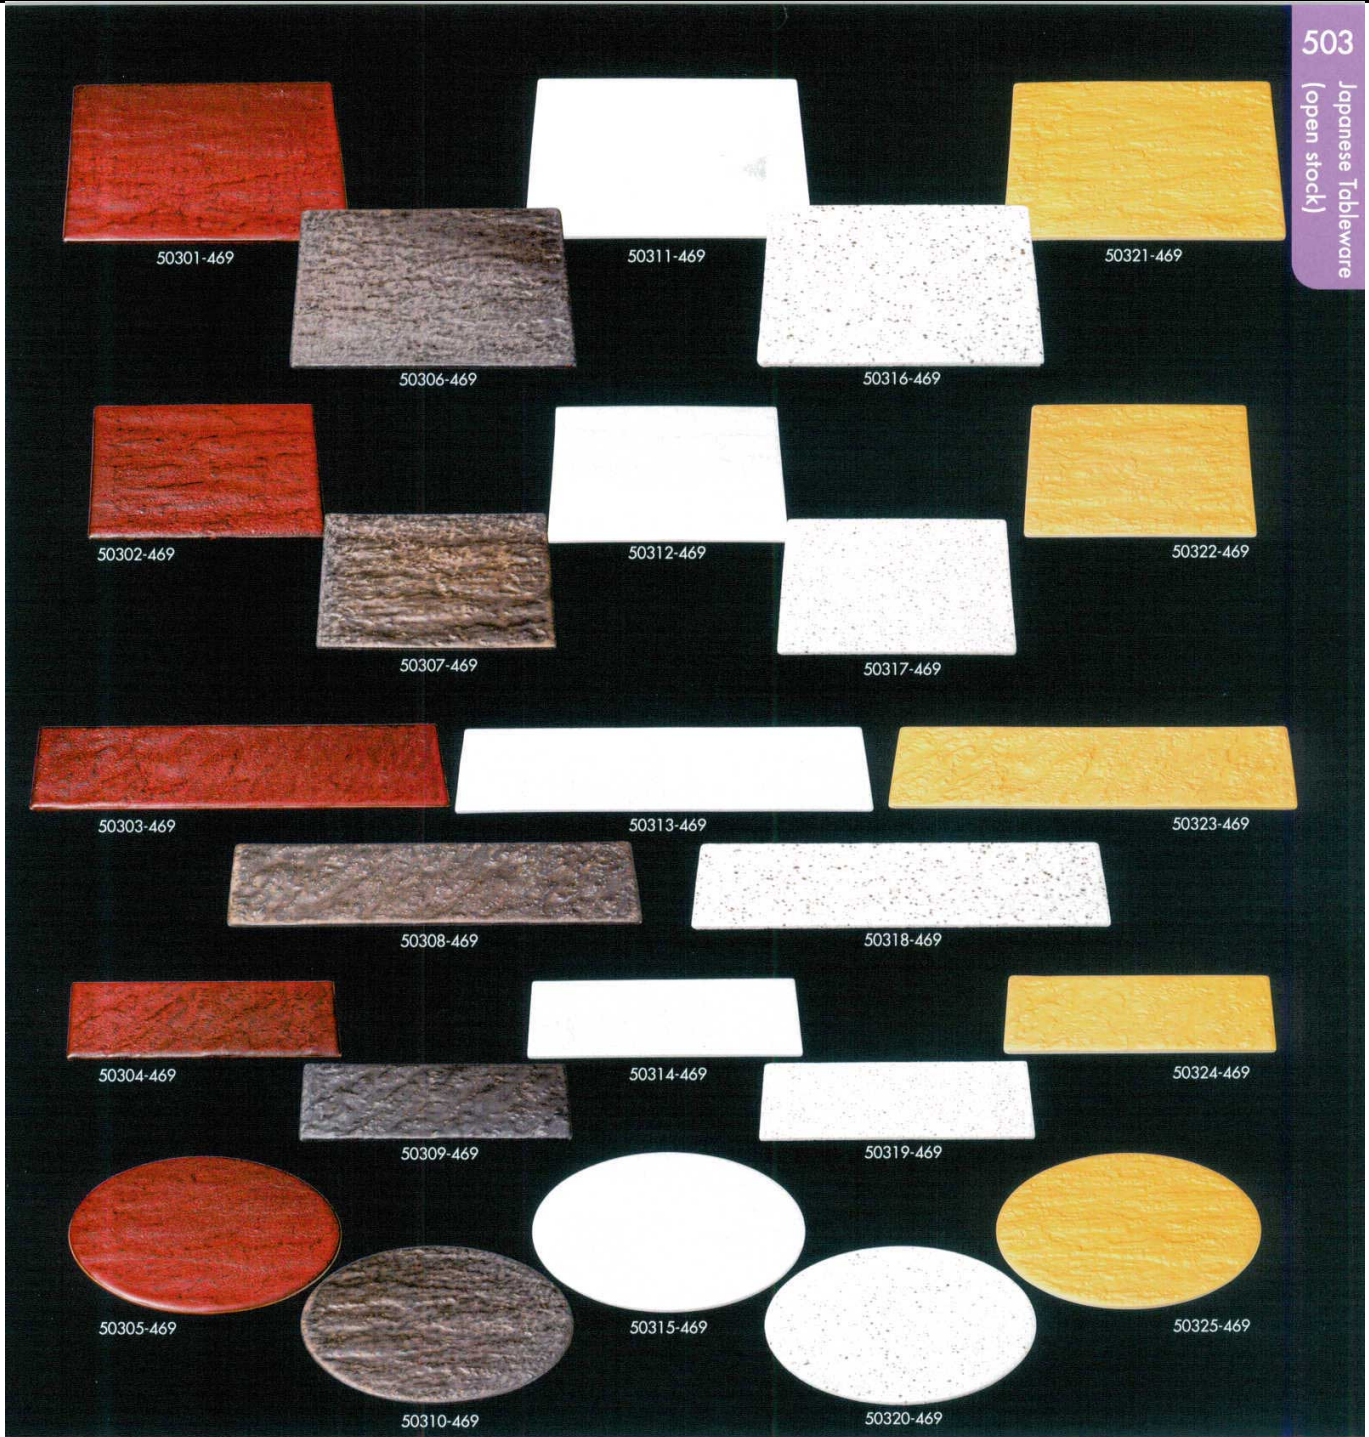

パンフレット番号	問合せ先	電話番号
20584-503	株式会社クイックパック	0564-59-3525

503
Japanese Tableware
(open stock)

岩肌シリーズ

品番	品名	上代	入数	寸法	品番	品名	上代	入数	寸法	品番	品名	上代	入数	寸法
50301-469	正角24cm皿(紅柚子)	3,800円	20入	24.5×24.5×1.2cm	50310-469	丸24cm皿(金結晶)	3,400円	20入	24.5×1.2cm	50319-469	長角23cm皿(白御影)	2,000円	60入	23.3×11×1.2cm
50302-469	正角20cm皿(紅柚子)	2,600円	30入	20.5×20.5×1.2cm	50311-469	正角24cm皿(白)	3,400円	20入	24.5×24.5×1.2cm	50320-469	丸24cm皿(白御影)	3,400円	20入	24.5×1.2cm
50303-469	長角36cm皿(紅柚子)	3,100円	24入	36×12×1.2cm	50312-469	正角20cm皿(白)	2,300円	30入	20.5×20.5×1.2cm	50321-469	正角24cm皿(ゴールド)	4,800円	20入	24.5×24.5×1.2cm
50304-469	長角23cm皿(紅柚子)	2,000円	60入	23.3×11×1.2cm	50313-469	長角36cm皿(白)	2,800円	24入	36×12×1.2cm	50322-469	正角20cm皿(ゴールド)	3,800円	30入	20.5×20.5×1.2cm
50305-469	丸24cm皿(紅柚子)	3,400円	20入	24.5×1.2cm	50314-469	長角23cm皿(白)	1,800円	60入	23.3×11×1.2cm	50323-469	長角36cm皿(ゴールド)	4,500円	24入	36×12×1.2cm
50306-469	正角24cm皿(金結晶)	3,800円	20入	24.5×24.5×1.2cm	50315-469	丸24cm皿(白)	3,100円	20入	24.5×1.2cm	50324-469	長角23cm皿(ゴールド)	3,000円	60入	23.3×11×1.2cm
50307-469	正角20cm皿(金結晶)	2,600円	30入	20.5×20.5×1.2cm	50316-469	正角24cm皿(白御影)	3,800円	20入	24.5×24.5×1.2cm	50325-469	丸24cm皿(ゴールド)	4,500円	20入	24.5×1.2cm
50308-469	長角36cm皿(金結晶)	3,100円	24入	36×12×1.2cm	50317-469	正角20cm皿(白御影)	2,600円	30入	20.5×20.5×1.2cm					
50309-469	長角23cm皿(金結晶)	2,000円	60入	23.3×11×1.2cm	50318-469	長角36cm皿(白御影)	3,100円	24入	36×12×1.2cm					