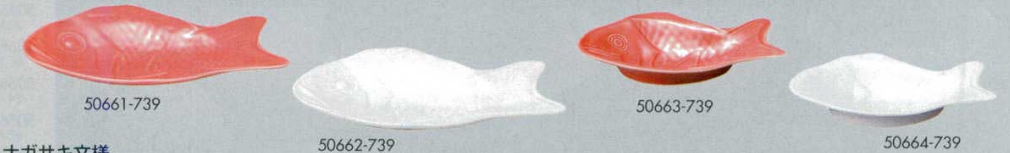

パンフレット番号	問合せ先	電話番号
20584-506	株式会社クイックパック	0564-59-3525

506

和陶オープン

ブルースプレット&
ホワイト&ブラック(W/B) (波佐見焼)

- 50601-739 ボール(L) 磁器 5人 (19×7cm・900cc) **5,350円**
- 50602-739 ボール(M) 磁器 5人 (16.5×5.3cm・550cc) **3,600円**
- 50603-739 ボール(S) 磁器 5人 (14.2×4cm・300cc) **2,600円**
- 50604-739 ボール(SS) 磁器 5人 (12.3×2.2cm・120cc) **1,900円**
- 50605-739 ボールミニS 磁器 5人 (9.2×1.5cm・50cc) **1,300円**
- 50606-739 24cm丸プレート 磁器 5人 (24.5×2.3cm・550cc) **5,700円**
- 50607-739 ワイドリム皿大 磁器 5人 (24.2×2.5cm・190cc) **6,400円**
- 50608-739 角丸プレート大 磁器 5人 (17.5×17.5×2.2cm・140cc) **4,000円**
- 50609-739 角丸プレート小 磁器 5人 (13.2×13.2×1.8cm・80cc) **2,400円**
- 50610-739 ボール(L) 磁器 5人 (19×7cm・900cc) **5,350円**
- 50611-739 ボール(M) 磁器 5人 (16.5×5.3cm・550cc) **3,600円**
- 50612-739 ボール(S) 磁器 5人 (14.2×4cm・300cc) **2,600円**
- 50613-739 ボール(SS) 磁器 5人 (12.3×2.2cm・120cc) **1,900円**
- 50614-739 ボールミニS 磁器 5人 (9.2×1.5cm・50cc) **1,300円**
- 50615-739 24cm丸プレート 磁器 5人 (24.5×2.3cm・550cc) **5,700円**
- 50616-739 ワイドリム皿大 磁器 5人 (24.2×2.5cm・190cc) **6,400円**
- 50617-739 角丸プレート大 磁器 5人 (17.5×17.5×2.2cm・140cc) **4,000円**
- 50618-739 角丸プレート小 磁器 5人 (13.2×13.2×1.8cm・80cc) **2,400円**

ブルースプレット

ホワイト&ブラック(W/B)

ニッポン(波佐見焼)