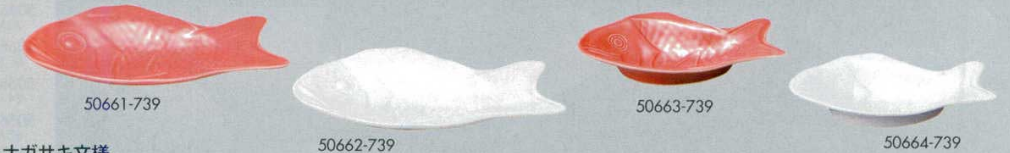

パンフレット番号	問合せ先	電話番号
20584-506	株式会社クイックパック	0564-59-3525

506

和陶オープン

ブルースプレット&
ホワイト&ブラック(W/B) (波佐見焼)

- 50601-739 ボール (L)
  5人 (19×7cm・900cc) 磁器 **5,350円**
- 50602-739 ボール (M)
  5人 (16.5×5.3cm・550cc) 磁器 **3,600円**
- 50603-739 ボール (S)
  5人 (14.2×4cm・300cc) 磁器 **2,600円**
- 50604-739 ボール (SS)
  5人 (12.3×2.2cm・120cc) 磁器 **1,900円**
- 50605-739 ボールミニS
  5人 (9.2×1.5cm・50cc) 磁器 **1,300円**
- 50606-739 24cm丸プレート
  5人 (24.5×2.3cm・550cc) 磁器 **5,700円**
- 50607-739 ワイドリム皿大
  5人 (24.2×2.5cm・190cc) 磁器 **6,400円**
- 50608-739 角丸プレート大
  5人 (17.5×17.5×2.2cm・140cc) 磁器 **4,000円**
- 50609-739 角丸プレート小
  5人 (13.2×13.2×1.8cm・80cc) 磁器 **2,400円**
- 50610-739 ボール (L)
  5人 (19×7cm・900cc) 磁器 **5,350円**
- 50611-739 ボール (M)
  5人 (16.5×5.3cm・550cc) 磁器 **3,600円**
- 50612-739 ボール (S)
  5人 (14.2×4cm・300cc) 磁器 **2,600円**
- 50613-739 ボール (SS)
  5人 (12.3×2.2cm・120cc) 磁器 **1,900円**
- 50614-739 ボールミニS
  5人 (9.2×1.5cm・50cc) 磁器 **1,300円**
- 50615-739 24cm丸プレート
  5人 (24.5×2.3cm・550cc) 磁器 **5,700円**
- 50616-739 ワイドリム皿大
  5人 (24.2×2.5cm・190cc) 磁器 **6,400円**
- 50617-739 角丸プレート大
  5人 (17.5×17.5×2.2cm・140cc) 磁器 **4,000円**
- 50618-739 角丸プレート小
  5人 (13.2×13.2×1.8cm・80cc) 磁器 **2,400円**

ブルースプレット

ホワイト&ブラック(W/B)

ニッポン(波佐見焼)