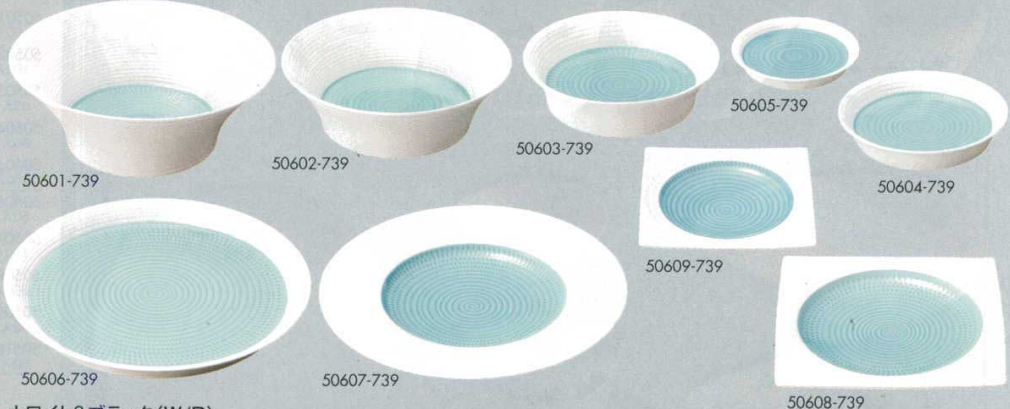

パンフレット番号	問合せ先	電話番号
20584-506	株式会社クイックパック	0564-59-3525

506

和陶オープン

ブルースプレット&
ホワイト&ブラック(W/B) (波佐見焼)

- 50601-739 ボール(L) 磁器 5人 (19×7cm・900cc) **5,350円**
- 50602-739 ボール(M) 磁器 5人 (16.5×5.3cm・550cc) **3,600円**
- 50603-739 ボール(S) 磁器 5人 (14.2×4cm・300cc) **2,600円**
- 50604-739 ボール(SS) 磁器 5人 (12.3×2.2cm・120cc) **1,900円**
- 50605-739 ボールミニS 磁器 5人 (9.2×1.5cm・50cc) **1,300円**
- 50606-739 24cm丸プレート 磁器 5人 (24.5×2.3cm・550cc) **5,700円**
- 50607-739 ワイドリム皿大 磁器 5人 (24.2×2.5cm・190cc) **6,400円**
- 50608-739 角丸プレート大 磁器 5人 (17.5×17.5×2.2cm・140cc) **4,000円**
- 50609-739 角丸プレート小 磁器 5人 (13.2×13.2×1.8cm・80cc) **2,400円**
- 50610-739 ボール(L) 磁器 5人 (19×7cm・900cc) **5,350円**
- 50611-739 ボール(M) 磁器 5人 (16.5×5.3cm・550cc) **3,600円**
- 50612-739 ボール(S) 磁器 5人 (14.2×4cm・300cc) **2,600円**
- 50613-739 ボール(SS) 磁器 5人 (12.3×2.2cm・120cc) **1,900円**
- 50614-739 ボールミニS 磁器 5人 (9.2×1.5cm・50cc) **1,300円**
- 50615-739 24cm丸プレート 磁器 5人 (24.5×2.3cm・550cc) **5,700円**
- 50616-739 ワイドリム皿大 磁器 5人 (24.2×2.5cm・190cc) **6,400円**
- 50617-739 角丸プレート大 磁器 5人 (17.5×17.5×2.2cm・140cc) **4,000円**
- 50618-739 角丸プレート小 磁器 5人 (13.2×13.2×1.8cm・80cc) **2,400円**

ブルースプレット