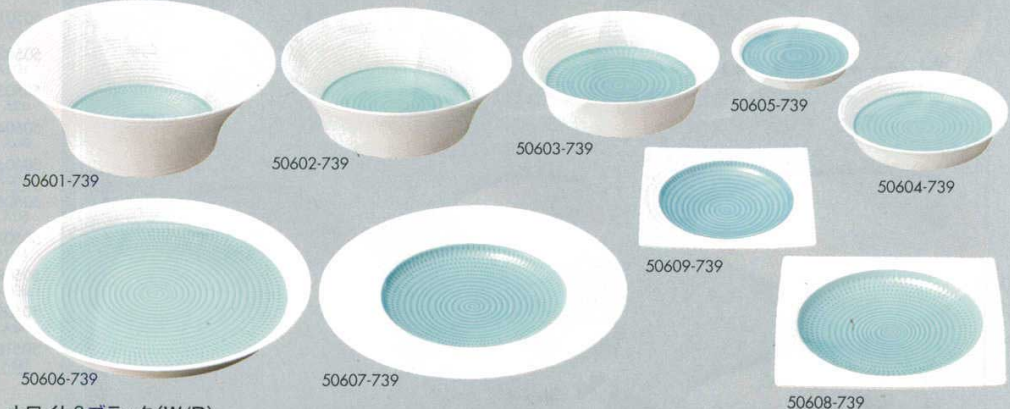

パンフレット番号	問合せ先	電話番号
20584-506	株式会社クイックパック	0564-59-3525

506

和陶オープン

ブルースプレット&
ホワイト&ブラック(W/B) (波佐見焼)

- 50601-739 ボール (L)
  5人 (19×7cm・900cc) 磁器 **5,350円**
- 50602-739 ボール (M)
  5人 (16.5×5.3cm・550cc) 磁器 **3,600円**
- 50603-739 ボール (S)
  5人 (14.2×4cm・300cc) 磁器 **2,600円**
- 50604-739 ボール (SS)
  5人 (12.3×2.2cm・120cc) 磁器 **1,900円**
- 50605-739 ボールミニS
  5人 (9.2×1.5cm・50cc) 磁器 **1,300円**
- 50606-739 24cm丸プレート
  5人 (24.5×2.3cm・550cc) 磁器 **5,700円**
- 50607-739 ワイドリム皿大
  5人 (24.2×2.5cm・190cc) 磁器 **6,400円**
- 50608-739 角丸プレート大
  5人 (17.5×17.5×2.2cm・140cc) 磁器 **4,000円**
- 50609-739 角丸プレート小
  5人 (13.2×13.2×1.8cm・80cc) 磁器 **2,400円**
- 50610-739 ボール (L)
  5人 (19×7cm・900cc) 磁器 **5,350円**
- 50611-739 ボール (M)
  5人 (16.5×5.3cm・550cc) 磁器 **3,600円**
- 50612-739 ボール (S)
  5人 (14.2×4cm・300cc) 磁器 **2,600円**
- 50613-739 ボール (SS)
  5人 (12.3×2.2cm・120cc) 磁器 **1,900円**
- 50614-739 ボールミニS
  5人 (9.2×1.5cm・50cc) 磁器 **1,300円**
- 50615-739 24cm丸プレート
  5人 (24.5×2.3cm・550cc) 磁器 **5,700円**
- 50616-739 ワイドリム皿大
  5人 (24.2×2.5cm・190cc) 磁器 **6,400円**
- 50617-739 角丸プレート大
  5人 (17.5×17.5×2.2cm・140cc) 磁器 **4,000円**
- 50618-739 角丸プレート小
  5人 (13.2×13.2×1.8cm・80cc) 磁器 **2,400円**

ブルースプレット