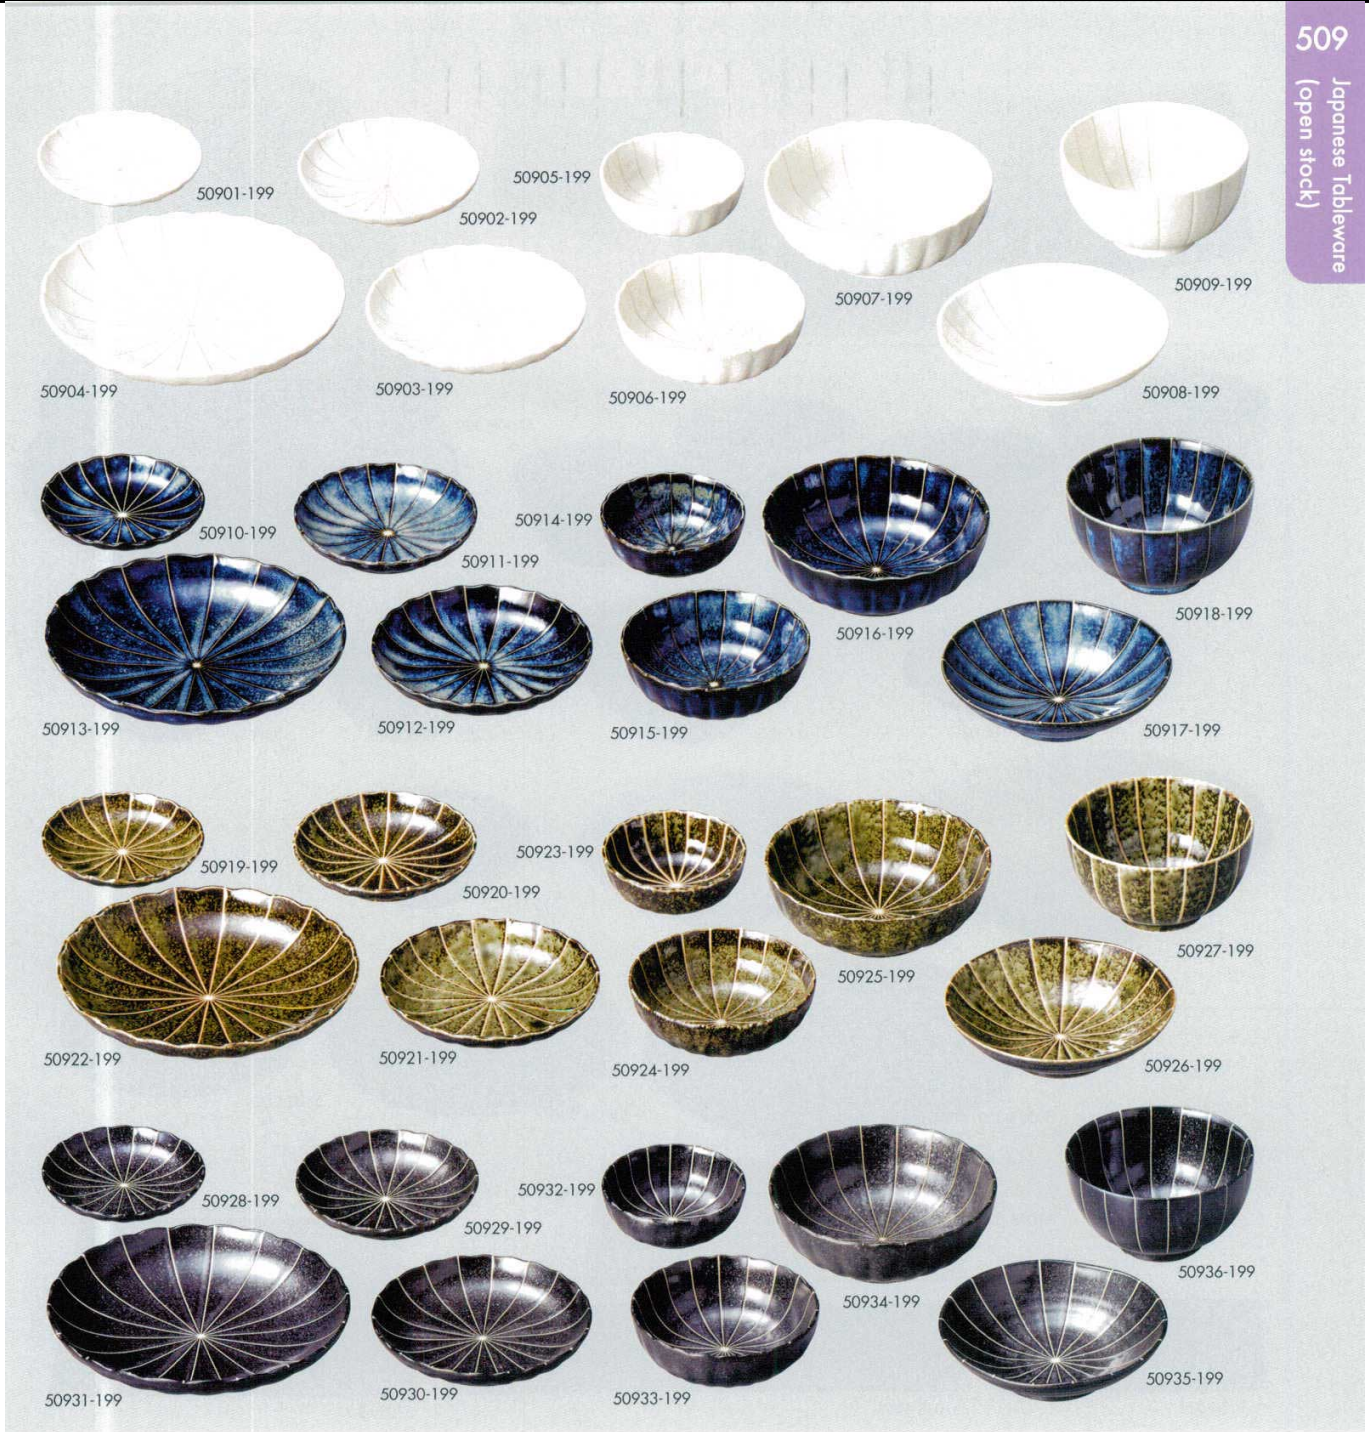

パンフレット番号	問合せ先	電話番号
20584-509	株式会社クイックパック	0564-59-3525

509
Japanese Tableware
(open stock)

十草

品番	品名	上代	入数	寸法
50901-199	(粉引) 菊型3.5皿	450円	150入	12.2×2.7cm
50902-199	(粉引) 菊型4.0皿	500円	120入	13.7×3cm
50903-199	(粉引) 菊型5.0皿	550円	80入	16.3×3.5cm
50904-199	(粉引) 菊型7.5皿	1,100円	40入	23×4.3cm
50905-199	(粉引) 菊型3.5鉢	450円	150入	10.5×4.2cm
50906-199	(粉引) 菊型4.5鉢	550円	80入	13.8×5cm
50907-199	(粉引) 菊型5.5鉢	880円	50入	16.7×6.1cm
50908-199	(粉引) 菊型5.5浅鉢	550円	60入	17×5cm
50909-199	(粉引) 多用碗	770円	50入	13.2×7.5cm
50910-199	(窯変紺) 菊型3.5皿	450円	150入	12.2×2.7cm
50911-199	(窯変紺) 菊型4.0皿	500円	120入	13.7×3cm
50912-199	(窯変紺) 菊型5.0皿	550円	80入	16.3×3.5cm

品番	品名	上代	入数	寸法
50913-199	(窯変紺) 菊型7.5皿	1,100円	40入	23×4.3cm
50914-199	(窯変紺) 菊型3.5鉢	450円	150入	10.5×4.2cm
50915-199	(窯変紺) 菊型4.5鉢	550円	80入	13.8×5cm
50916-199	(窯変紺) 菊型5.5鉢	880円	50入	16.7×6.1cm
50917-199	(窯変紺) 5.5浅鉢	550円	60入	17×5cm
50918-199	(窯変紺) 多用碗	770円	50入	13.2×7.5cm
50919-199	(深緑) 菊型3.5皿	450円	150入	12.2×2.7cm
50920-199	(深緑) 菊型4.0皿	500円	120入	13.7×3cm
50921-199	(深緑) 菊型5.0皿	550円	80入	16.3×3.5cm
50922-199	(深緑) 菊型7.5皿	1,100円	40入	23×4.3cm
50923-199	(深緑) 菊型3.5鉢	450円	150入	10.5×4.2cm
50924-199	(深緑) 菊型4.5鉢	550円	80入	13.8×5cm

品番	品名	上代	入数	寸法
50925-199	(深緑) 菊型5.5鉢	880円	50入	16.7×6.1cm
50926-199	(深緑) 5.5浅鉢	550円	60入	17×5cm
50927-199	(深緑) 多用碗	770円	50入	13.2×7.5cm
50928-199	(黒マット) 菊型3.5皿	450円	150入	12.2×2.7cm
50929-199	(黒マット) 菊型4.0皿	500円	120入	13.7×3cm
50930-199	(黒マット) 菊型5.0皿	550円	80入	16.3×3.5cm
50931-199	(黒マット) 菊型7.5皿	1,100円	40入	23×4.3cm
50932-199	(黒マット) 菊型3.5鉢	450円	150入	10.5×4.2cm
50933-199	(黒マット) 菊型4.5鉢	550円	80入	13.8×5cm
50934-199	(黒マット) 菊型5.5鉢	880円	50入	16.7×6.1cm
50935-199	(黒マット) 5.5浅鉢	550円	60入	17×5cm
50936-199	(黒マット) 多用碗	770円	50入	13.2×7.5cm