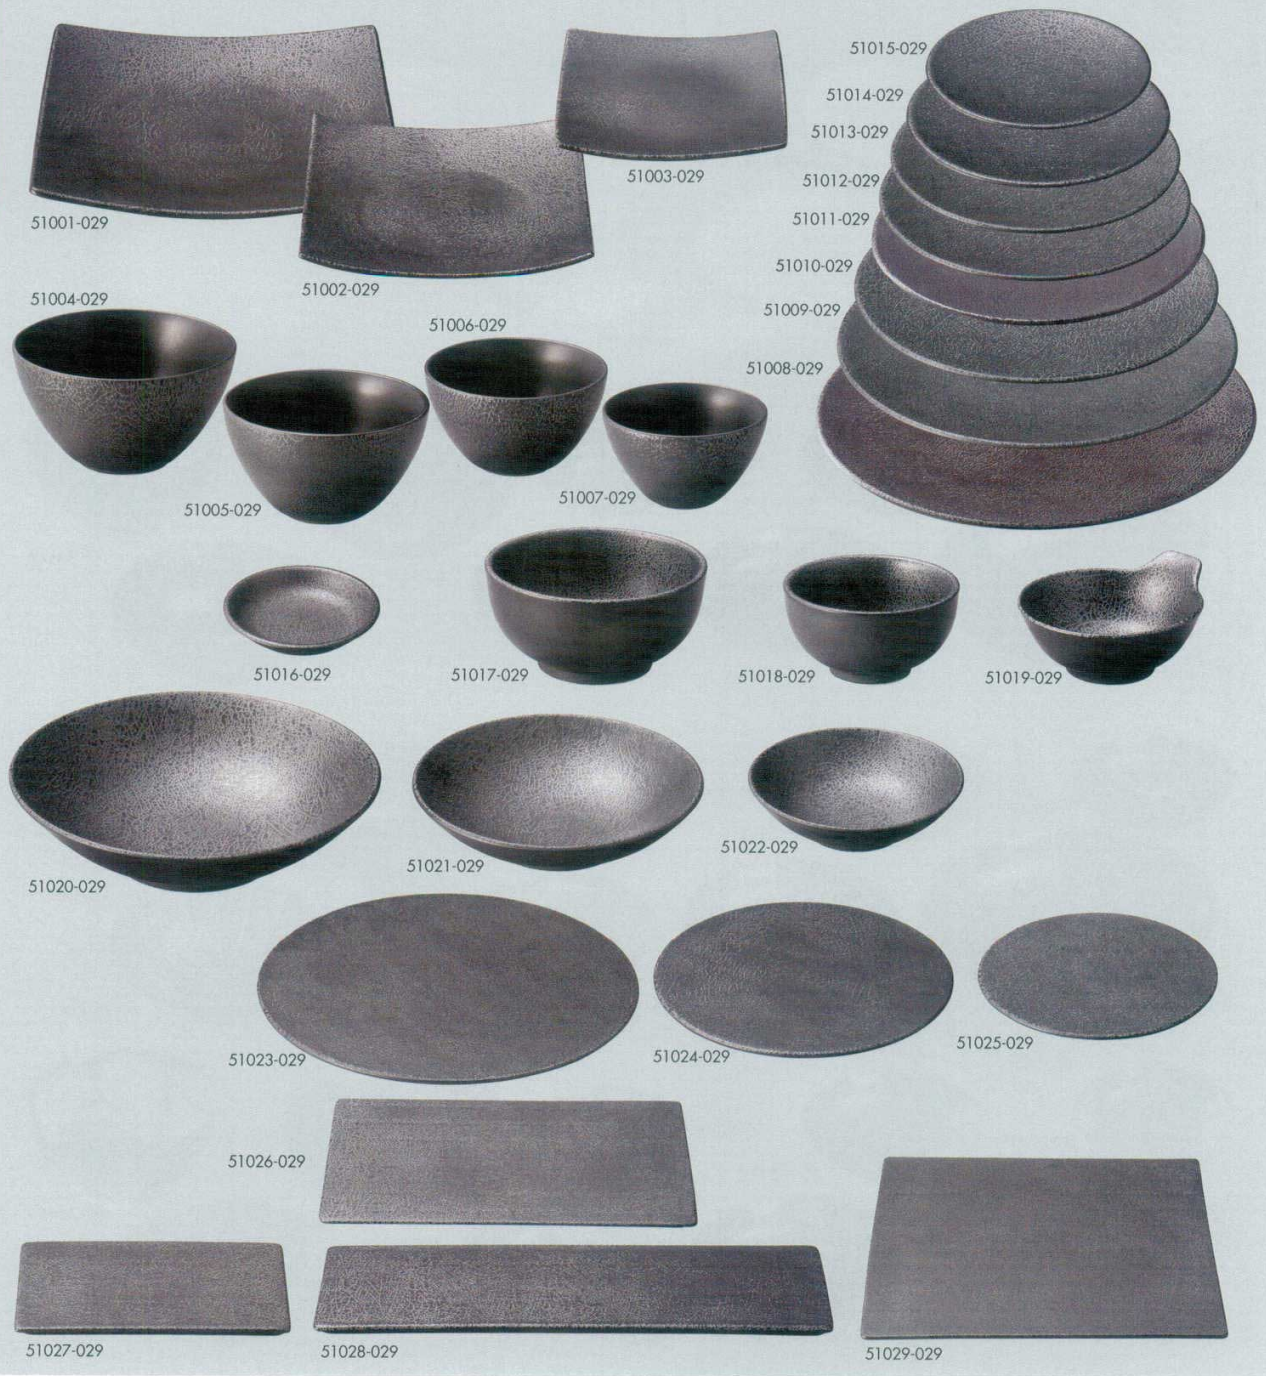

パンフレット番号	問合せ先	電話番号
20584-510	株式会社クイックパック	0564-59-3525

510

和陶オープン

墨絨(すみおどし)

品番	品名	上代	入数	寸法	品番	品名	上代	入数	寸法	品番	品名	上代	入数	寸法
51001-029	25cm角皿	4,500円	20入	25.2×25.2×3.7cm	51011-029	23cm皿	2,200円	40入	23×2.5cm	51021-029	18.5cm浅ボウル	1,700円	40入	18.5×4.7cm
51002-029	19.5cm角皿	3,100円	40入	19.7×19.7×3cm	51012-029	21cm皿	1,600円	40入	21.2×2.2cm	51022-029	14cm浅ボウル	1,300円	60入	14×4cm
51003-029	15.5cm角皿	2,400円	60入	15.8×15.8×2.4cm	51013-029	19cm皿	1,400円	60入	19.3×2cm	51023-029	26cm平丸皿	4,800円	30入	26×1cm
51004-029	15cmマルチボウル	2,200円	60入	15×8.3cm	51014-029	17.5cm皿	1,300円	60入	17.5×2cm	51024-029	20cm平丸皿	3,600円	40入	20.5×1cm
51005-029	13.5cmマルチボウル	1,500円	60入	13.5×7.5cm	51015-029	15cm皿	1,100円	80入	15.4×2cm	51025-029	16cm平丸皿	2,600円	60入	16.5×1cm
51006-029	12cmマルチボウル	1,400円	80入	12×6.9cm	51016-029	10.5cm皿	850円	120入	10.5×2cm	51026-029	24cm平長角皿	4,900円	40入	24.3×1cm
51007-029	11cmマルチボウル	1,300円	80入	11×6.3cm	51017-029	15cm多用丼	2,200円	60入	15×7.5cm	51027-029	17cm平長角皿	2,500円	80入	17×1cm
51008-029	30cm皿	5,600円	20入	30.5×3.2cm	51018-029	12cm多用丼	1,400円	80入	12×6.5cm	51028-029	34cm細平長角皿	4,600円	30入	33.4×1cm
51009-029	27.5cm皿	2,900円	30入	27.7×2.7cm	51019-029	香水	1,300円	80入	14×12.3×6.5cm	51029-029	26cm平角皿	5,200円	20入	26×1cm
51010-029	25cm皿	2,400円	30入	25.1×2.8cm	51020-029	24cm浅ボウル	3,900円	24入	23.8×6.5cm					