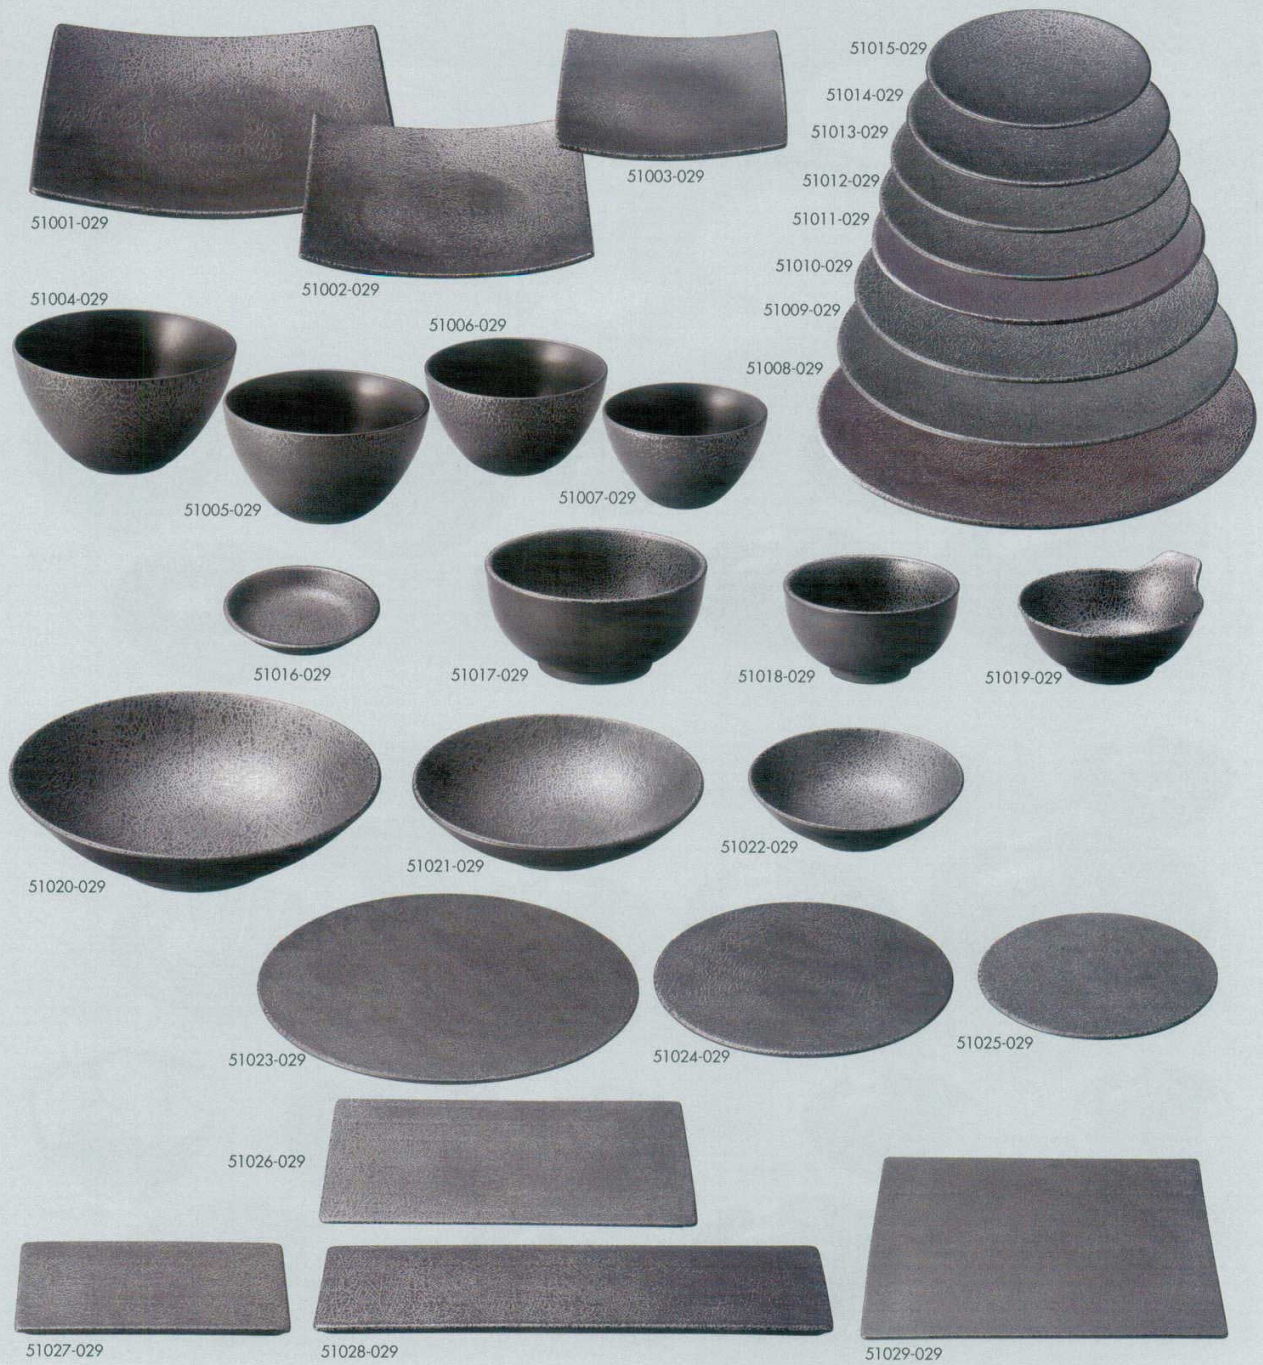

パンフレット番号	問合せ先	電話番号
20584-510	株式会社クイックパック	0564-59-3525

510

和陶オープン

墨絨(すみおどし)

品番	品名	上代	入数	寸法	品番	品名	上代	入数	寸法	品番	品名	上代	入数	寸法
51001-029	25cm角皿	4,500円	20入	25.2×25.2×3.7cm	51011-029	23cm皿	2,200円	40入	23×2.5cm	51021-029	18.5cm浅ボウル	1,700円	40入	18.5×4.7cm
51002-029	19.5cm角皿	3,100円	40入	19.7×19.7×3cm	51012-029	21cm皿	1,600円	40入	21.2×2.2cm	51022-029	14cm浅ボウル	1,300円	60入	14×4cm
51003-029	15.5cm角皿	2,400円	60入	15.8×15.8×2.4cm	51013-029	19cm皿	1,400円	60入	19.3×2cm	51023-029	26cm平丸皿	4,800円	30入	26×1cm
51004-029	15cmマルチボウル	2,200円	60入	15×8.3cm	51014-029	17.5cm皿	1,300円	60入	17.5×2cm	51024-029	20cm平丸皿	3,600円	40入	20.5×1cm
51005-029	13.5cmマルチボウル	1,500円	60入	13.5×7.5cm	51015-029	15cm皿	1,100円	80入	15.4×2cm	51025-029	16cm平丸皿	2,600円	60入	16.5×1cm
51006-029	12cmマルチボウル	1,400円	80入	12×6.9cm	51016-029	10.5cm皿	850円	120入	10.5×2cm	51026-029	24cm平長角皿	4,900円	40入	24.3×1cm
51007-029	11cmマルチボウル	1,300円	80入	11×6.3cm	51017-029	15cm多用丼	2,200円	60入	15×7.5cm	51027-029	17cm平長角皿	2,500円	80入	17×1cm
51008-029	30cm皿	5,600円	20入	30.5×3.2cm	51018-029	12cm多用丼	1,400円	80入	12×6.5cm	51028-029	34cm細平長角皿	4,600円	30入	33.4×1cm
51009-029	27.5cm皿	2,900円	30入	27.7×2.7cm	51019-029	香水	1,300円	80入	14×12.3×6.5cm	51029-029	26cm平角皿	5,200円	20入	26×1cm
51010-029	25cm皿	2,400円	30入	25.1×2.8cm	51020-029	24cm浅ボウル	3,900円	24入	23.8×6.5cm					