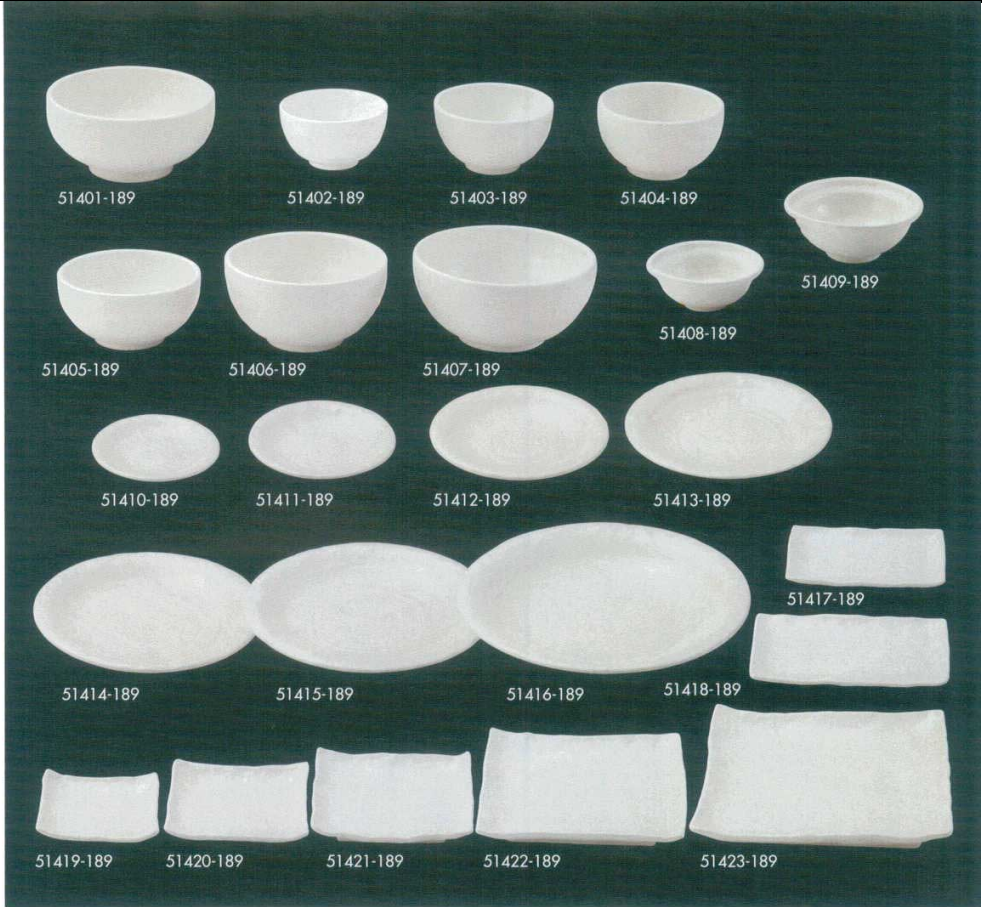

パンフレット番号	問合せ先	電話番号
20584-514	株式会社クイックパック	0564-59-3525

514

和陶オープン

白つゆ

51401-189 5.5高浜井 20入 (17.5×8.5cm)	1,200円
51402-189 3.6井 40入 (11×6.4cm)	500円
51403-189 4.0井 40入 (12.5×7.2cm)	600円
51404-189 4.2井 40入 (13×7.5cm)	800円
51405-189 5.0井 30入 (15.5×7.7cm)	1,000円
51406-189 5.5井 20入 (17×9.5cm)	1,700円
51407-189 6.0井 20入 (19.5×9.6cm)	2,400円
51408-189 3.8小鉢 50入 (11.7×4.5cm)	550円
51409-189 4.5小鉢 40入 (13.8×5.5cm)	700円
51410-189 4.5皿 80入 (14.2×2cm)	500円
51411-189 5.0皿 50入 (16.3×2.5cm)	600円
51412-189 6.0皿 40入 (19.7×3cm)	850円
51413-189 7.0皿 30入 (23×3.5cm)	1,200円
51414-189 8.0皿 20入 (25.5×3.5cm)	1,800円
51415-189 9.0皿 20入 (27.8×3.6cm)	3,100円
51416-189 10.0皿 10入 (31.5×6cm)	4,300円
51417-189 串皿 小 50入 (17×11.2×1.8cm)	850円
51418-189 串皿 大 30入 (21.3×13.3×2cm)	1,200円
51419-189 4.3正角皿 40入 (13×13×3cm)	850円
51420-189 5.0正角皿 30入 (15×15×3cm)	950円
51421-189 6.0正角皿 20入 (17.5×17.5×3.7cm)	1,100円
51422-189 7.0正角皿 20入 (22×22×3.7cm)	1,800円
51423-189 9.0正角皿 10入 (27.5×27.5×4.5cm)	3,800円

黒つゆ

51451-189 5.5高浜井 20入 (17.5×8.5cm)	1,200円
51452-189 3.6井 40入 (11×6.4cm)	500円
51453-189 4.0井 40入 (12.5×7.2cm)	600円
51454-189 4.2井 40入 (13×7.5cm)	800円
51455-189 5.0井 30入 (15.5×7.7cm)	1,000円
51456-189 5.5井 20入 (17×9.5cm)	1,700円
51457-189 6.0井 20入 (19.5×9.6cm)	2,400円
51458-189 3.8小鉢 50入 (11.7×4.5cm)	550円
51459-189 4.5小鉢 40入 (13.8×5.5cm)	700円
51460-189 4.5皿 80入 (14.2×2cm)	500円
51461-189 5.0皿 50入 (16.3×2.5cm)	600円
51462-189 6.0皿 40入 (19.7×3cm)	850円
51463-189 7.0皿 30入 (23×3.5cm)	1,200円
51464-189 8.0皿 20入 (25.5×3.5cm)	1,800円
51465-189 9.0皿 20入 (27.8×3.6cm)	3,100円
51466-189 10.0皿 10入 (31.5×6cm)	4,300円
51467-189 串皿 小 50入 (17×11.2×1.8cm)	850円
51468-189 串皿 大 30入 (21.3×13.3×2cm)	1,200円
51469-189 4.3正角皿 40入 (13×13×3cm)	850円
51470-189 5.0正角皿 30入 (15×15×3cm)	950円
51471-189 6.0正角皿 20入 (17.5×17.5×3.7cm)	1,100円
51472-189 7.0正角皿 20入 (22×22×3.7cm)	1,800円
51473-189 9.0正角皿 10入 (27.5×27.5×4.5cm)	3,800円