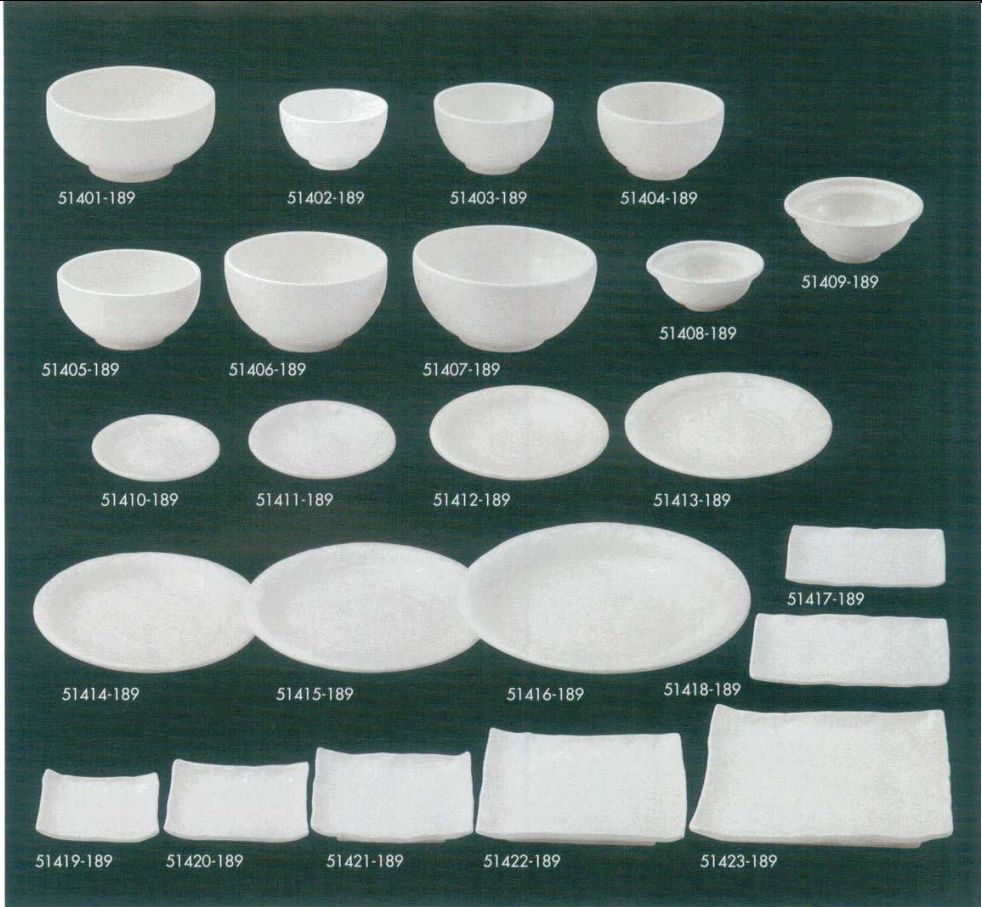

パンフレット番号	問合せ先	電話番号
20584-514	株式会社クイックパック	0564-59-3525

514

和陶オープン

白つゆ

- 51401-189 5.5高浜井 20人 (17.5×8.5cm) 1,200円
- 51402-189 3.6井 40人 (11×6.4cm) 500円
- 51403-189 4.0井 40人 (12.5×7.2cm) 600円
- 51404-189 4.2井 40人 (13×7.5cm) 800円
- 51405-189 5.0井 30人 (15.5×7.7cm) 1,000円
- 51406-189 5.5井 20人 (17×9.5cm) 1,700円
- 51407-189 6.0井 20人 (19.5×9.6cm) 2,400円
- 51408-189 3.8小鉢 50人 (11.7×4.5cm) 550円
- 51409-189 4.5小鉢 40人 (13.8×5.5cm) 700円
- 51410-189 4.5皿 80人 (14.2×2cm) 500円
- 51411-189 5.0皿 50人 (16.3×2.5cm) 600円
- 51412-189 6.0皿 40人 (19.7×3cm) 850円
- 51413-189 7.0皿 30人 (23×3.5cm) 1,200円
- 51414-189 8.0皿 20人 (25.5×3.5cm) 1,800円
- 51415-189 9.0皿 20人 (27.8×3.6cm) 3,100円
- 51416-189 10.0皿 10人 (31.5×6cm) 4,300円
- 51417-189 串皿 小 50人 (17×11.2×1.8cm) 850円
- 51418-189 串皿 大 30人 (21.3×13.3×2cm) 1,200円
- 51419-189 4.3正角皿 40人 (13×13×3cm) 850円
- 51420-189 5.0正角皿 30人 (15×15×3cm) 950円
- 51421-189 6.0正角皿 20人 (17.5×17.5×3.7cm) 1,100円
- 51422-189 7.0正角皿 20人 (22×22×3.7cm) 1,800円
- 51423-189 9.0正角皿 10人 (27.5×27.5×4.5cm) 3,800円

黒つゆ

- 51451-189 5.5高浜井 20人 (17.5×8.5cm) 1,200円
- 51452-189 3.6井 40人 (11×6.4cm) 500円
- 51453-189 4.0井 40人 (12.5×7.2cm) 600円
- 51454-189 4.2井 40人 (13×7.5cm) 800円
- 51455-189 5.0井 30人 (15.5×7.7cm) 1,000円
- 51456-189 5.5井 20人 (17×9.5cm) 1,700円
- 51457-189 6.0井 20人 (19.5×9.6cm) 2,400円
- 51458-189 3.8小鉢 50人 (11.7×4.5cm) 550円
- 51459-189 4.5小鉢 40人 (13.8×5.5cm) 700円
- 51460-189 4.5皿 80人 (14.2×2cm) 500円
- 51461-189 5.0皿 50人 (16.3×2.5cm) 600円
- 51462-189 6.0皿 40人 (19.7×3cm) 850円
- 51463-189 7.0皿 30人 (23×3.5cm) 1,200円
- 51464-189 8.0皿 20人 (25.5×3.5cm) 1,800円
- 51465-189 9.0皿 20人 (27.8×3.6cm) 3,100円
- 51466-189 10.0皿 10人 (31.5×6cm) 4,300円
- 51467-189 串皿 小 50人 (17×11.2×1.8cm) 850円
- 51468-189 串皿 大 30人 (21.3×13.3×2cm) 1,200円
- 51469-189 4.3正角皿 40人 (13×13×3cm) 850円
- 51470-189 5.0正角皿 30人 (15×15×3cm) 950円
- 51471-189 6.0正角皿 20人 (17.5×17.5×3.7cm) 1,100円
- 51472-189 7.0正角皿 20人 (22×22×3.7cm) 1,800円
- 51473-189 9.0正角皿 10人 (27.5×27.5×4.5cm) 3,800円