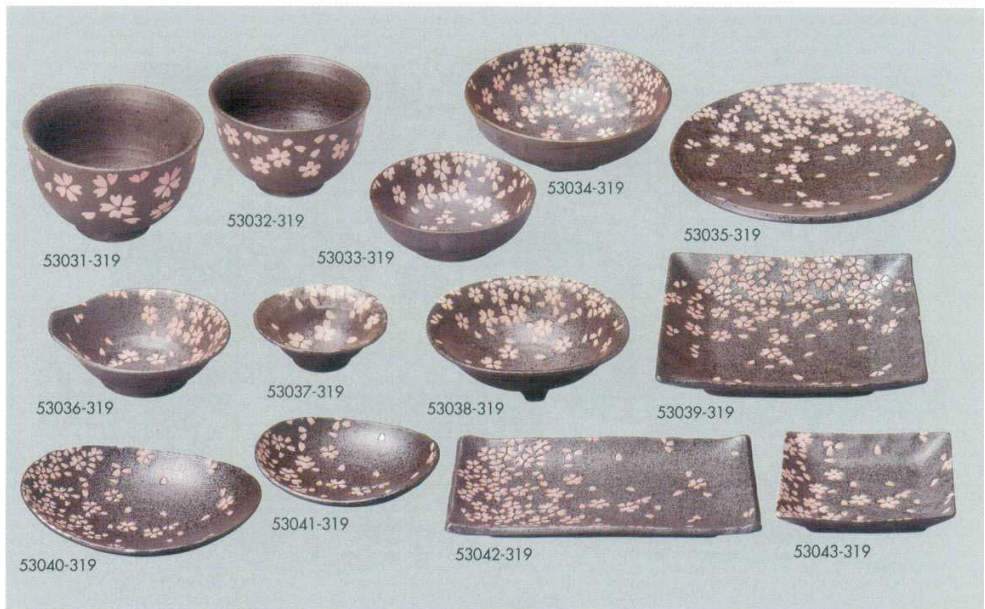

パンフレット番号	問合せ先	電話番号
20584-530	株式会社クイックパック	0564-59-3525

530

和陶オープン

ラスター京千段

- 53001-469 8寸皿
20入 (24.2×3.5cm) 1,500円
- 53002-469 7寸皿
36入 (21.8×2.8cm) 1,000円
- 53003-469 5寸皿
48入 (16.3×2cm) 780円
- 53004-469 4寸皿
60入 (13×1.8cm) 680円
- 53005-469 4.5寸小鉢
60入 (13.6×4cm) 780円
- 53006-469 8寸深皿
20入 (24.3×4.6cm) 1,600円
- 53007-469 7寸深皿
36入 (22×4cm) 1,200円
- 53008-469 7寸丼
20入 (21×6.3cm) 1,950円
- 53009-469 5.5寸小鉢
36入 (16.7×4.9cm) 1,000円

天目花祭

- 53031-319 反タモリ碗
60入 (13×8cm) 950円
- 53032-319 反茶碗
100入 (11.4×7cm) 760円
- 53033-319 3.9ボール
100入 (12×4cm) 460円
- 53034-319 石垣4.5ボール
80入 (15×4.5cm) 630円
- 53035-319 厚口7.0皿
50入 (21.3×2.5cm) 1,030円
- 53036-319 とんすい
100入 (13×12.5×4cm) 470円
- 53037-319 石垣ミニ小鉢
120入 (9.6×3.5cm) 460円
- 53038-319 ミツ足中鉢
80入 (14.5×4cm) 750円
- 53039-319 正角皿(大)
30入 (18.6×18.6×3.2cm) 1,400円
- 53040-319 夕円皿(大)
80入 (17.5×15.2×4cm) 870円
- 53041-319 夕円皿(小)
100入 (13.3×12×3.2cm) 570円
- 53042-319 横物皿
40入 (22×13.5×2.5cm) 1,400円
- 53043-319 正角皿(小)
80入 (12.5×12.5×2.5cm) 790円