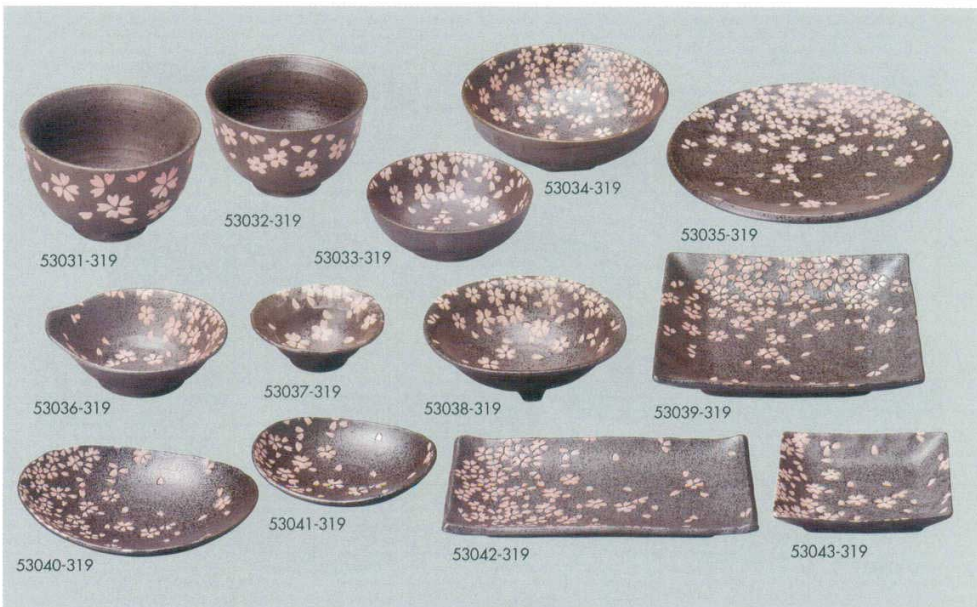

パンフレット番号	問合せ先	電話番号
20584-530	株式会社クイックパック	0564-59-3525

530

和陶オープン

ラスター京千段

- 53001-469 8寸皿
20入 (24.2×3.5cm) 1,500円
- 53002-469 7寸皿
36入 (21.8×2.8cm) 1,000円
- 53003-469 5寸皿
48入 (16.3×2cm) 780円
- 53004-469 4寸皿
60入 (13×1.8cm) 680円
- 53005-469 4.5寸小鉢
60入 (13.6×4cm) 780円
- 53006-469 8寸深皿
20入 (24.3×4.6cm) 1,600円
- 53007-469 7寸深皿
36入 (22×4cm) 1,200円
- 53008-469 7寸丼
20入 (21×6.3cm) 1,950円
- 53009-469 5.5寸小鉢
36入 (16.7×4.9cm) 1,000円

天目花祭

- 53031-319 反タモリ碗
60入 (13×8cm) 950円
- 53032-319 反茶碗
100入 (11.4×7cm) 760円
- 53033-319 3.9ボール
100入 (12×4cm) 460円
- 53034-319 石垣4.5ボール
80入 (15×4.5cm) 630円
- 53035-319 厚口7.0皿
50入 (21.3×2.5cm) 1,030円
- 53036-319 とんすい
100入 (13×12.5×4cm) 470円
- 53037-319 石垣ミニ小鉢
120入 (9.6×3.5cm) 460円
- 53038-319 ミツ足中鉢
80入 (14.5×4cm) 750円
- 53039-319 正角皿(大)
30入 (18.6×18.6×3.2cm) 1,400円
- 53040-319 夕円皿(大)
80入 (17.5×15.2×4cm) 870円
- 53041-319 夕円皿(小)
100入 (13.3×12×3.2cm) 570円
- 53042-319 横物皿
40入 (22×13.5×2.5cm) 1,400円
- 53043-319 正角皿(小)
80入 (12.5×12.5×2.5cm) 790円