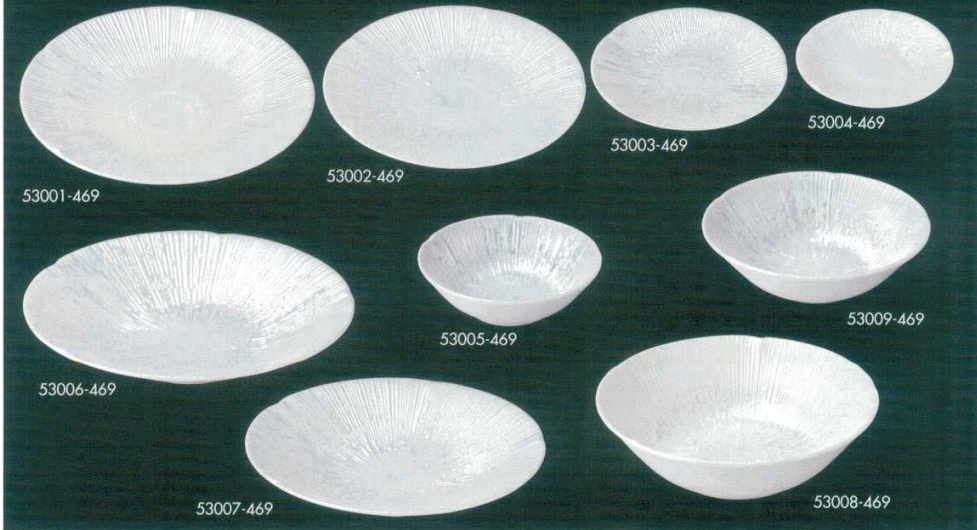

パンフレット番号	問合せ先	電話番号
20584-530	株式会社クイックパック	0564-59-3525

530

和陶オープン

ラスター京千段

- 53001-469 8寸皿
20入 (24.2×3.5cm) 1,500円
- 53002-469 7寸皿
36入 (21.8×2.8cm) 1,000円
- 53003-469 5寸皿
48入 (16.3×2cm) 780円
- 53004-469 4寸皿
60入 (13×1.8cm) 680円
- 53005-469 4.5寸小鉢
60入 (13.6×4cm) 780円
- 53006-469 8寸深皿
20入 (24.3×4.6cm) 1,600円
- 53007-469 7寸深皿
36入 (22×4cm) 1,200円
- 53008-469 7寸丼
20入 (21×6.3cm) 1,950円
- 53009-469 5.5寸小鉢
36入 (16.7×4.9cm) 1,000円

天目花祭

- 53031-319 反タモリ碗
60入 (13×8cm) 950円
- 53032-319 反茶碗
100入 (11.4×7cm) 760円
- 53033-319 3.9ボール
100入 (12×4cm) 460円
- 53034-319 石垣4.5ボール
80入 (15×4.5cm) 630円
- 53035-319 厚口7.0皿
50入 (21.3×2.5cm) 1,030円
- 53036-319 とんすい
100入 (13×12.5×4cm) 470円
- 53037-319 石垣ミニ小鉢
120入 (9.6×3.5cm) 460円
- 53038-319 ミツ足中鉢
80入 (14.5×4cm) 750円
- 53039-319 正角皿(大)
30入 (18.6×18.6×3.2cm) 1,400円
- 53040-319 夕円皿(大)
80入 (17.5×15.2×4cm) 870円
- 53041-319 夕円皿(小)
100入 (13.3×12×3.2cm) 570円
- 53042-319 横物皿
40入 (22×13.5×2.5cm) 1,400円
- 53043-319 正角皿(小)
80入 (12.5×12.5×2.5cm) 790円