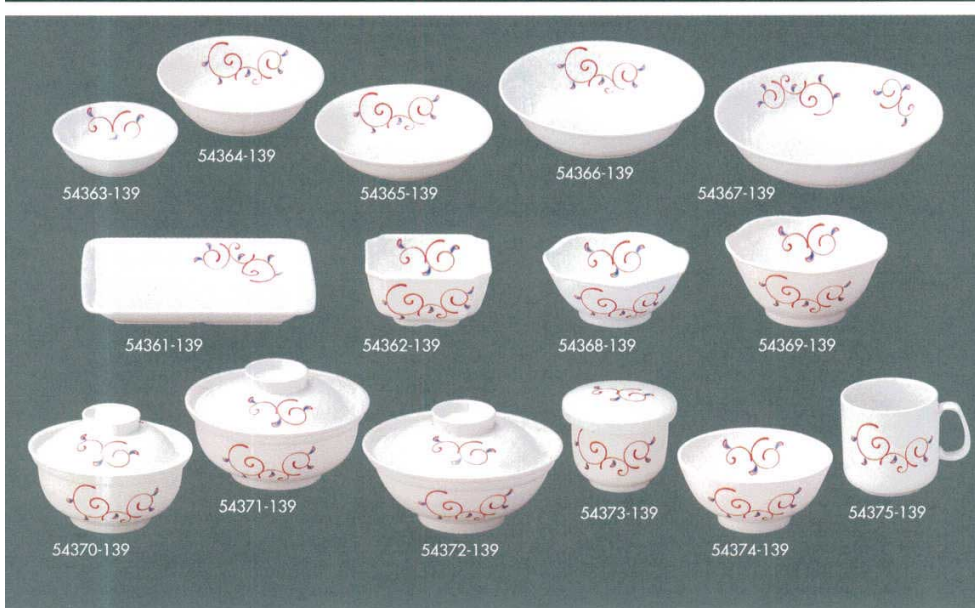

パンフレット番号	問合せ先	電話番号
20584-543	株式会社クイックパック	0564-59-3525

543
Japanese Tableware
(open stock)

パステル(強化)

- 54301-139 (紫)多用碗(小) 60入 (12.2×8.6cm) **2,800円**
- 54302-139 (紫)多用碗(中) 48入 (13.6×8.2cm) **3,100円**
- 54303-139 (紫)多用碗(大) 40入 (14.8×8.1cm) **3,250円**
- 54304-139 (紫)飯碗(小) 60入 (12.2×8.8cm) **2,800円**
- 54305-139 (紫)飯碗(中) 48入 (13.4×9.4cm) **3,100円**
- 54306-139 (紫)飯碗(大) 40入 (14.8×10cm) **3,250円**
- 54307-139 (紫)むし碗 80入 (7.4×7.1cm・170cc) **2,100円**
- 54308-139 (紫)隅切角小鉢 80入 (9.4×9.4×4.9cm) **2,000円**
- 54309-139 (橙)多用碗(小) 60入 (12.2×8.6cm) **2,800円**
- 54310-139 (橙)多用碗(中) 48入 (13.6×8.2cm) **3,100円**
- 54311-139 (橙)多用碗(大) 40入 (14.8×8.1cm) **3,250円**
- 54312-139 (橙)飯碗(小) 60入 (12.2×8.8cm) **2,800円**
- 54313-139 (橙)飯碗(中) 48入 (13.4×9.4cm) **3,100円**
- 54314-139 (橙)飯碗(大) 40入 (14.8×10cm) **3,250円**
- 54315-139 (橙)むし碗 80入 (7.4×7.1cm・170cc) **2,100円**
- 54316-139 (橙)隅切角小鉢 80入 (9.4×9.4×4.9cm) **2,000円**

プランチ(強化)

- 54331-139 (紺)10cm浅皿 200入 (10×2cm) **950円**
- 54332-139 (紺)12.5cm浅皿 120入 (12.5×2.6cm) **1,000円**
- 54333-139 (紺)16cm浅皿 80入 (16×2cm) **1,300円**
- 54334-139 (紺)18cm浅皿 60入 (17.8×2.6cm) **1,650円**
- 54335-139 (紺)20cm浅皿 60入 (20.4×2.9cm) **2,150円**
- 54336-139 (紺)焼物皿 60入 (18.3×12.5×2.6cm) **3,200円**
- 54337-139 (桃)13cm丸深皿 120入 (12.8×3.6cm) **1,200円**
- 54338-139 (桃)14cm丸深皿 120入 (13.9×3.2cm) **1,100円**
- 54339-139 (桃)16cm丸深皿 80入 (15.9×3.9cm) **1,650円**
- 54340-139 (桃)18cm丸深皿 60入 (17.9×4cm) **1,900円**
- 54341-139 (桃)19cm丸深皿 60入 (19×3.9cm) **2,000円**
- 54342-139 (桃)20cm丸深皿 48入 (20.4×4.1cm) **2,450円**
- 54343-139 (緑)丸深鉢(蓋付) 48入 (9.9×6.4cm・260cc) **2,250円**
- 54344-139 (緑)六ツ山鉢(小) 100入 (11.1×4.8cm) **1,550円**
- 54345-139 (緑)六ツ山鉢(大) 80入 (12×5.8cm) **1,600円**
- 54346-139 (緑)京茶碗 100入 (11.5×5.4cm) **1,400円**
- 54347-139 (緑)スタックマグカップ 80入 (7.3×7.6cm・200cc) **1,500円**