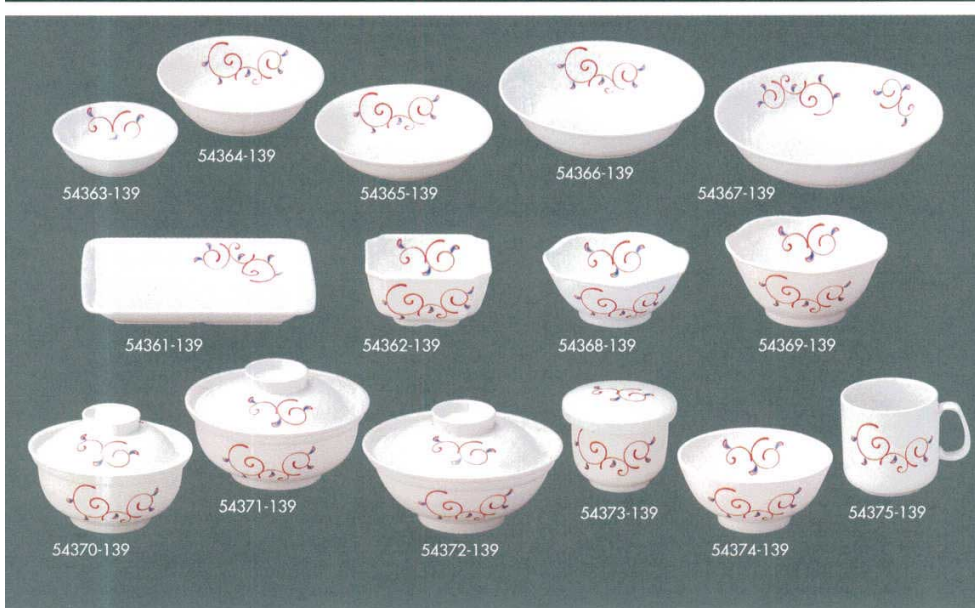

パンフレット番号	問合せ先	電話番号
20584-543	株式会社クイックパック	0564-59-3525

543  
Japanese Tableware  
(open stock)

パステル(強化)

- 54301-139 (紫)多用碗(小) 60入 (12.2×8.6cm) **2,800円**
- 54302-139 (紫)多用碗(中) 48入 (13.6×8.2cm) **3,100円**
- 54303-139 (紫)多用碗(大) 40入 (14.8×8.1cm) **3,250円**
- 54304-139 (紫)飯碗(小) 60入 (12.2×8.8cm) **2,800円**
- 54305-139 (紫)飯碗(中) 48入 (13.4×9.4cm) **3,100円**
- 54306-139 (紫)飯碗(大) 40入 (14.8×10cm) **3,250円**
- 54307-139 (紫)むし碗 80入 (7.4×7.1cm・170cc) **2,100円**
- 54308-139 (紫)隅切角小鉢 80入 (9.4×9.4×4.9cm) **2,000円**
- 54309-139 (橙)多用碗(小) 60入 (12.2×8.6cm) **2,800円**
- 54310-139 (橙)多用碗(中) 48入 (13.6×8.2cm) **3,100円**
- 54311-139 (橙)多用碗(大) 40入 (14.8×8.1cm) **3,250円**
- 54312-139 (橙)飯碗(小) 60入 (12.2×8.8cm) **2,800円**
- 54313-139 (橙)飯碗(中) 48入 (13.4×9.4cm) **3,100円**
- 54314-139 (橙)飯碗(大) 40入 (14.8×10cm) **3,250円**
- 54315-139 (橙)むし碗 80入 (7.4×7.1cm・170cc) **2,100円**
- 54316-139 (橙)隅切角小鉢 80入 (9.4×9.4×4.9cm) **2,000円**

プランチ(強化)

- 54331-139 (紺)10cm浅皿 200入 (10×2cm) **950円**
- 54332-139 (紺)12.5cm浅皿 120入 (12.5×2.6cm) **1,000円**
- 54333-139 (紺)16cm浅皿 80入 (16×2cm) **1,300円**
- 54334-139 (紺)18cm浅皿 60入 (17.8×2.6cm) **1,650円**
- 54335-139 (紺)20cm浅皿 60入 (20.4×2.9cm) **2,150円**
- 54336-139 (紺)焼物皿 60入 (18.3×12.5×2.6cm) **3,200円**
- 54337-139 (桃)13cm丸深皿 120入 (12.8×3.6cm) **1,200円**
- 54338-139 (桃)14cm丸深皿 120入 (13.9×3.2cm) **1,100円**
- 54339-139 (桃)16cm丸深皿 80入 (15.9×3.9cm) **1,650円**
- 54340-139 (桃)18cm丸深皿 60入 (17.9×4cm) **1,900円**
- 54341-139 (桃)19cm丸深皿 60入 (19×3.9cm) **2,000円**
- 54342-139 (桃)20cm丸深皿 48入 (20.4×4.1cm) **2,450円**
- 54343-139 (緑)丸深鉢(蓋付) 48入 (9.9×6.4cm・260cc) **2,250円**
- 54344-139 (緑)六ツ山鉢(小) 100入 (11.1×4.8cm) **1,550円**
- 54345-139 (緑)六ツ山鉢(大) 80入 (12×5.8cm) **1,600円**
- 54346-139 (緑)京茶碗 100入 (11.5×5.4cm) **1,400円**
- 54347-139 (緑)スタックマグカップ 80入 (7.3×7.6cm・200cc) **1,500円**