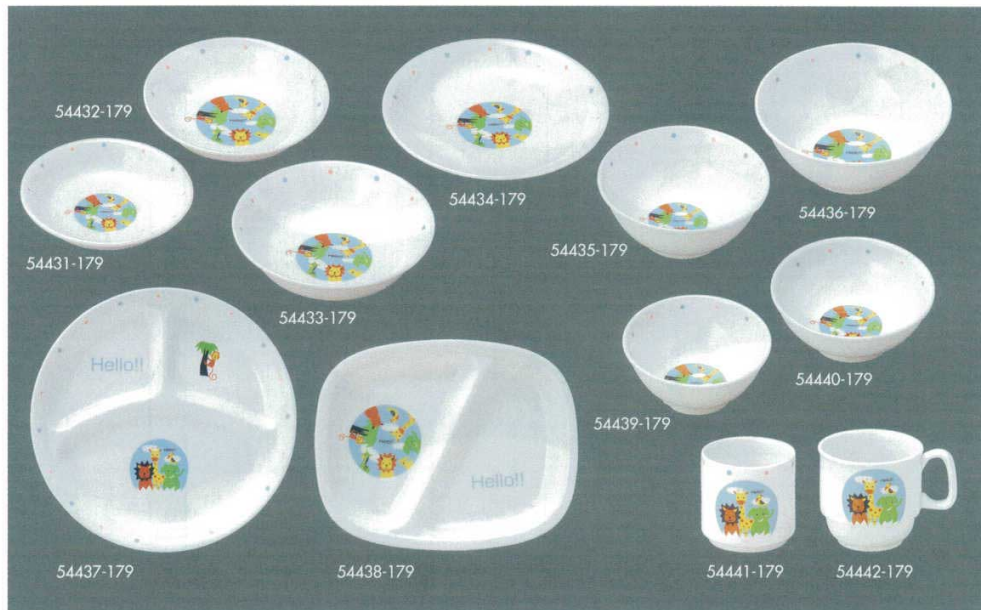

パンフレット番号	問合せ先	電話番号
20584-544	株式会社クイックパック	0564-59-3525

544

和陶オープン

パールローズ(高強度磁器)

- 54401-189 深鉢 80入 (13.6×5.5cm・420cc) 1,600円
- 54402-189 丸碗 80入 (11.6×5.5cm・280cc) 1,450円
- 54403-189 蓋井(中) 30入 (14.8×8.7cm・310cc) 3,350円
- 54404-189 身井(中) 30入 (14.8×6cm・310cc) 2,000円
- 54405-189 6時オートミール 80入 (15.9×3.9cm・420cc) 1,600円
- 54406-189 フルーツ皿 80入 (13.9×3.2cm・255cc) 1,400円
- 54407-189 反煎茶 100入 (9.3×5.9cm・180cc) 1,350円
- 54408-189 特小皿 180入 (9.8×2.7cm・105cc) 1,250円
- 54409-189 小皿 120入 (12.5×2.6cm・160cc) 1,350円
- 54410-189 6時パン皿 80入 (16×2cm・150cc) 1,400円

Hello!

- 54431-179 小皿 160入 (12.5×2.6cm・160cc) 1,350円
- 54432-179 フルーツ皿 150入 (13.9×3.2cm・255cc) 1,400円
- 54433-179 6時オートミール 90入 (15.9×3.9cm・420cc) 1,600円
- 54434-179 7時中皿(ランチ) 90入 (17.8×2.6cm・260cc) 1,600円
- 54435-179 小鉢(中) 120入 (12.5×5.4cm・360cc) 1,550円
- 54436-179 中鉢 80入 (14.5×6cm・500cc) 1,850円
- 54437-179 仕切皿(中) 40入 (21.8×2.4cm・450cc) 3,050円
- 54438-179 角仕切皿 40入 (21.2×17.2×2.3cm) 3,150円
- 54439-179 乳児用茶碗 160入 (10.5×5cm・210cc) 1,500円
- 54440-179 子供用茶碗 120入 (11.5×4.7cm・250cc) 1,500円
- 54441-179 湯呑(中) 120入 (7×6.6cm・170cc) 1,450円
- 54442-179 スタッキングマグ 120入 (7.5×7.2cm・200cc) 1,500円

フレンド(高強度磁器)

- 54461-189 子供用茶碗 100入 (11.5×4.7cm・250cc) 1,500円
- 54462-189 小鉢(中) 80入 (12.5×5.4cm・360cc) 1,550円
- 54463-189 中鉢 60入 (14.5×6cm・500cc) 1,850円
- 54464-189 湯呑(中) 100入 (7×6.6cm・170cc) 1,450円
- 54465-189 スタッキングマグ 100入 (7.5×7.2cm・200cc) 1,500円
- 54466-189 6時オートミール 80入 (15.9×3.9cm・420cc) 1,600円
- 54467-189 仕切皿(中) 30入 (21.8×2.4cm・450cc) 3,050円
- 54468-189 乳児用茶碗 120入 (10.5×5cm・210cc) 1,500円
- 54469-189 フルーツ皿 80入 (13.9×3.2cm・255cc) 1,400円
- 54470-189 小皿 100入 (12.5×2.6cm・160cc) 1,350円
- 54471-189 7時中皿(ランチ) 50入 (17.8×2.6cm・260cc) 1,600円