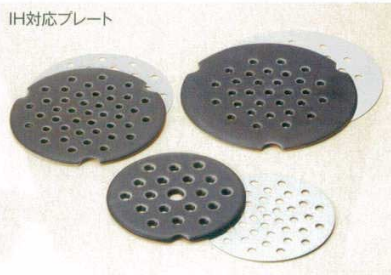

IH対応プレート

直

55666-479	10号用・9号用・8号用	2,700円	50入 (18×0.5cm) ※妻、和、団らん、石目の10号・9号・8号鍋に対応
55667-479	7号用	2,300円	60入 (16×0.5cm) ※妻、和、団らん、石目の7号鍋に対応
55668-479	6号用	2,100円	70入 (13.5×0.5cm) ※妻、和、団らん、石目の6号鍋に対応