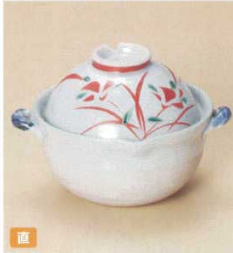

ごはん鍋 行平等 (P.560-565)

タジン鍋 会席鍋 陶板等 (P.566-569)

アルミ鍋 (P.570-571)

韓国鍋 タッカルビ鍋 用品 (P.572-575)

コンロ 網 敷板 (P.576-577)

56201-339 緑十草両手鍋 4,150円 36入 (16×13.5×11.5cm・400cc)

56202-339 赤花両手鍋 4,200円 36入 (16×13.5×11.5cm・400cc)

56203-339 色十草両手鍋 4,150円 36入 (16×13.5×11.5cm・400cc)

56204-659 柚子天目碗付雑炊鍋(萬古焼) 4,500円 16入 (17×15×12.5cm・身8cm・700cc)

56205-659 京風白刷毛目碗付雑炊鍋(萬古焼) 4,500円 16入 (17×15×12.5cm・身8cm・700cc)

56206-659 唐津刷毛目碗付雑炊鍋(萬古焼) 3,800円 16入 (17.5×15.5×13cm・身7.5cm・700cc)