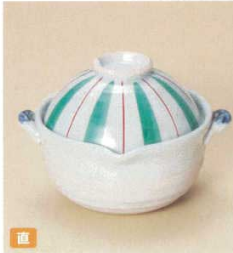

パンフレット番号	問合せ先	電話番号
20584-562	株式会社クイックパック	0564-59-3525

562 雑炊鍋・小鍋・陶板 Small hot pot/Ceramic plate

土鍋関連

特選土鍋 (P.546-547)

土鍋 オープン (P.548)

土鍋 (萬古焼) (P.549-552)

各種土鍋 陶板 (P.553-557)

汁次 アラ入 (P.558-559)

ごはん鍋 行平等 (P.560-565)

タジン鍋 会席鍋 陶板等 (P.566-569)

アルミ鍋 (P.570-571)

韓国鍋 タッカルビ鍋 用品 (P.572-575)

コンロ 網 敷板 (P.576-577)

56201-339 緑十草両手鍋 4,150円 36入 (16×13.5×11.5cm・400cc)