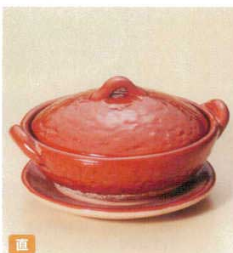

56212-659 柚子天目ダルマ雑炊鍋(萬古焼) 4,600円 15入 (19×17×12.5cm・身8.5cm・900cc)

56213-659 京風白刷毛目ダルマ雑炊鍋(萬古焼) 4,600円 15入 (19×17×12.5cm・身8.5cm・900cc)

56214-319 天正黒レンジ0.5合炊き 1,850円 1×40入 (13.2×10cm)

56215-319 青磁刷毛レンジ0.5合炊き 1,850円 1×40入 (13.2×10cm)

56216-659 ア×軸(手造り)4.5号はも鍋(萬古焼) 3,500円 30入 (13.5×5.8cm・500cc)

56218-669 黒楽4.5号鍋(受皿付)(信楽焼) 12,800円 20入 (15×13.5×9.5cm)

56219-669 織部4.5号鍋(受皿付)(信楽焼) 12,800円 20入 (15×13.5×9.5cm)

56220-669 赤楽4.5号鍋(受皿付)(信楽焼) 12,800円 20入 (15×13.5×9.5cm)

56221-669 4号赤楽浅鍋(受皿付)(信楽焼) 12,000円 30入 (14.5×12.2×7.5cm)

56222-669 ア×軸とんがり鍋(信楽焼) 11,000円 30入 (16×14×10cm)

56223-669 灰刷毛目5号鍋(受皿付)(信楽焼) 12,800円 20入 (17.5×15.5×9cm)

56224-669 赤楽5号鍋(受皿付)(信楽焼) 13,500円 20入 (17.5×15.5×9cm)