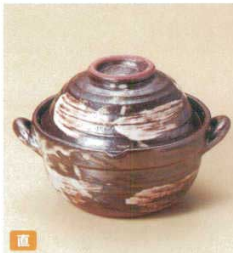

ごはん鍋 行平等 (P.560-565)

タジン鍋 会席鍋 陶板等 (P.566-569)

アルミ鍋 (P.570-571)

韓国鍋 タッカルビ鍋 用品 (P.572-575)

コンロ 網 敷板 (P.576-577)

56201-339 緑十草両手鍋 4,150円 36入 (16×13.5×11.5cm・400cc)

56202-339 赤花両手鍋 4,200円 36入 (16×13.5×11.5cm・400cc)

56203-339 色十草両手鍋 4,150円 36入 (16×13.5×11.5cm・400cc)

56204-659 柚子天目碗付雑炊鍋(萬古焼) 4,500円 16入 (17×15×12.5cm・身8cm・700cc)

56205-659 京風白刷毛目碗付雑炊鍋(萬古焼) 4,500円 16入 (17×15×12.5cm・身8cm・700cc)

56206-659 唐津刷毛目碗付雑炊鍋(萬古焼) 3,800円 16入 (17.5×15.5×13cm・身7.5cm・700cc)