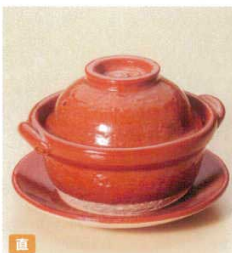

56212-659 柚子天目ダルマ雑炊鍋(萬古焼) 4,600円 15入 (19×17×12.5cm・身8.5cm・900cc)

56213-659 京風白刷毛目ダルマ雑炊鍋(萬古焼) 4,600円 15入 (19×17×12.5cm・身8.5cm・900cc)

56214-319 天正黒レンジ0.5合炊き 1,850円 1×40入 (13.2×10cm)

56215-319 青磁刷毛レンジ0.5合炊き 1,850円 1×40入 (13.2×10cm)

56216-659 ア×軸(手造り)4.5号はも鍋(萬古焼) 3,500円 30入 (13.5×5.8cm・500cc)

56218-669 黒楽4.5号鍋(受皿付)(信楽焼) 12,800円 20入 (15×13.5×9.5cm)

56219-669 織部4.5号鍋(受皿付)(信楽焼) 12,800円 20入 (15×13.5×9.5cm)

56220-669 赤楽4.5号鍋(受皿付)(信楽焼) 12,800円 20入 (15×13.5×9.5cm)