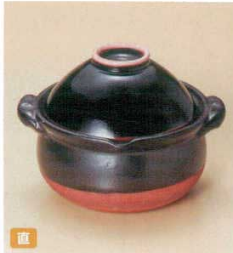

ごはん鍋 行平等 (P.560-565)

タジン鍋 会席鍋 陶板等 (P.566-569)

アルミ鍋 (P.570-571)

韓国鍋 タッカルビ鍋 用品 (P.572-575)

コンロ 網 敷板 (P.576-577)

56201-339 緑十草両手鍋 4,150円 36入 (16×13.5×11.5cm・400cc)

56202-339 赤花両手鍋 4,200円 36入 (16×13.5×11.5cm・400cc)

56203-339 色十草両手鍋 4,150円 36入 (16×13.5×11.5cm・400cc)

56204-659 柚子天目碗付雑炊鍋(萬古焼) 4,500円 16入 (17×15×12.5cm・身8cm・700cc)

56205-659 京風白刷毛目碗付雑炊鍋(萬古焼) 4,500円 16入 (17×15×12.5cm・身8cm・700cc)

56206-659 唐津刷毛目碗付雑炊鍋(萬古焼) 3,800円 16入 (17.5×15.5×13cm・身7.5cm・700cc)