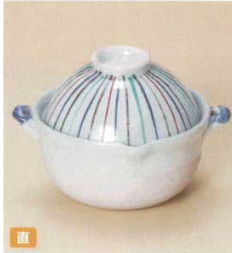

ごはん鍋 行平等 (P.560-565)

タジン鍋 会席鍋 陶板等 (P.566-569)

アルミ鍋 (P.570-571)

韓国鍋 タッカルビ鍋 用品 (P.572-575)

コンロ 網 敷板 (P.576-577)

56201-339 緑十草両手鍋 4,150円 36入 (16×13.5×11.5cm・400cc)

56202-339 赤花両手鍋 4,200円 36入 (16×13.5×11.5cm・400cc)

56203-339 色十草両手鍋 4,150円 36入 (16×13.5×11.5cm・400cc)

56204-659 柚子天目碗付雑炊鍋(萬古焼) 4,500円 16入 (17×15×12.5cm・身8cm・700cc)

56205-659 京風白刷毛目碗付雑炊鍋(萬古焼) 4,500円 16入 (17×15×12.5cm・身8cm・700cc)

56206-659 唐津刷毛目碗付雑炊鍋(萬古焼) 3,800円 16入 (17.5×15.5×13cm・身7.5cm・700cc)