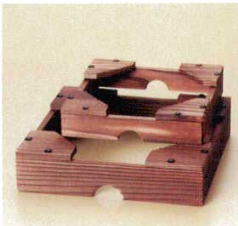

56503-649 柚子天目柳川鍋(萬古焼)
3,700円 20入 (17.3×6.5cm・身3.8cm)

56504-659 京風白刷毛目柳川鍋(萬古焼)
3,700円 20入 (17×6cm・身3.7cm)

56505-649 間取赤絵柳川鍋(萬古焼)
4,000円 20入 (19.3×17.2×6cm・身3.3cm)

56506-629 柳川鍋一人用(三河製)
1,650円 50入 (20×3cm)
56507-629 柳川鍋半人用(三河製)
1,500円 50入 (16×3cm)

56508-649 茶柳川皿(大)(萬古焼)
2,100円 40入 (20.2×2.5cm)

56509-649 黒柳川皿(大)(萬古焼)
2,100円 40入 (20.2×2.5cm)

56510-Y9 釜台(大)
2,200円 40入 (22×22×5cm)
56511-Y9 釜台(小)
1,500円 60入 (17.3×17.3×3.5cm)

56512-649 柳川用木蓋(大)
1,400円 200入 (18.8×18.8cm)
56513-649 柳川用木蓋(小)
1,100円 300入 (15×15cm)

56514-659 アメ釉(手造り)5号陶板(萬古焼)
6,900円 16入 (16.5×9.5cm・身3.5cm)

56515-659 織部(手造り)5号陶板(萬古焼)
6,900円 16入 (16.5×9.5cm・身3.5cm)
56516-659 がんじょう釜台(小)
3,800円 40入 (17.5×17.5×8cm・内径14.3cm)

56517-669 5号赤染柳川鍋(受血付)(信楽焼)
13,500円 20入 (15×6.8cm)