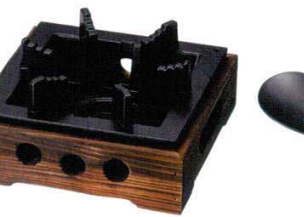

57122-819 1合アルミ釜内面フッ素仕上
3,000円 (15.4×8.2cm)
57123-819 0.7合アルミ釜内面フッ素仕上
3,000円 (15.1×6.7cm)
57124-819 1合アルミ釜白仕上
2,400円 (15.4×8.2cm)
57125-819 0.7合アルミ釜白仕上
2,400円 (15.1×6.7cm)
57126-819 [アルミ]釜飯用かまど いぶし銀
2,500円 (16.8×16.8×12.1cm)
57127-819 釜飯用焼杉丸木蓋
1,250円 (13.7×3.8cm)
57128-819 かまど用19cm枠付き焼杉敷板
1,100円 (19×19×2cm)
57129-819 かまど用三つ足火入れ
600円 (6.6×3.3cm)

57141-819 160焼杉民芸調コンロ(台付)(アルミ・木)
4,600円 (16×16×8cm)