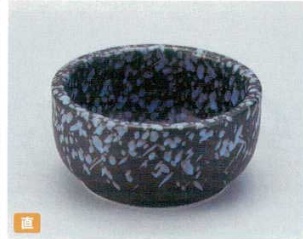

ごはん鍋行平等 (P.560-565)

タジン鍋会席鍋陶板等 (P.566-569)

アルミ鍋 (P.570-571)

韓国鍋タッカルビ鍋用品 (P.572-575)

コンロ網敷板 (P.576-577)

直 57201-Y9 黒ビビンバ鍋 (萬古焼) 3,000円 20入 (20.5×7.5cm・1,100cc)
57202-659 ビビンバ鍋用敷台 2,450円 20×3入 (23×17×1.5cm・内寸14.5cm)

直 57203-659 茶ビビンバ鍋 (萬古焼) 3,000円 20入 (20.5×7.5cm・1,100cc)
57204-659 がんじょう釜台 (大) 4,000円 30入 (20×20×7cm・内寸16.5cm (底板1cm))

直 57205-659 黒びびっこ (萬古焼) 2,500円 30入 (15×6.5cm・600cc)
57206-659 びびっこ用敷台 1,650円 20×6入 (18×14×1.2cm・内径11.5cm)

直 57207-649 黒ビビンバ (一人用) (萬古焼) 3,200円 20入 (17.8×8cm)
57208-649 枠付敷台18cm 1,150円 200入 (18×18×2cm)

直 57209-659 黒深型ビビンバ (大) (萬古焼) 3,450円 20入 (18×8cm・1,100cc)
57210-659 枠付敷台19cm 1,250円 120入 (19×19×2cm)

直 57211-659 黒深型ビビンバ (小) (萬古焼) 2,000円 30入 (13.5×6.8cm・600cc)
57212-659 枠付敷台16cm 950円 200入 (16×16×2cm)

直 57213-149 石目ビビンバ (大) 19932031 2,800円 20入 (18×8.3cm・1,276cc)
57214-149 石目ビビンバ (中) 19932032 2,500円 25入 (16.5×7.9cm・1,136cc)
57215-149 石目ビビンバ (小) 19932033 2,200円 30入 (15.3×7.6cm・780cc)

耐 57216-449 スタッキンググレー石目ビビンバ大 3,250円 10入 (19×8.2cm)
57217-449 スタッキンググレー石目ビビンバ中 3,000円 10入 (18×7.9cm)
57218-449 スタッキンググレー石目ビビンバ小 2,150円 10入 (14×6.5cm)