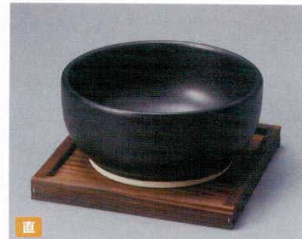

ごはん鍋行平等 (P.560-565)

タジン鍋会席鍋陶板等 (P.566-569)

アルミ鍋 (P.570-571)

韓国鍋タッカルビ鍋用品 (P.572-575)

コンロ網敷板 (P.576-577)

直 57201-Y9 黒ビビンバ鍋 (萬古焼) 3,000円 20入 (20.5×7.5cm・1,100cc)
57202-659 ビビンバ鍋用敷台 2,450円 20×3入 (23×17×1.5cm・内寸14.5cm)

直 57203-659 茶ビビンバ鍋 (萬古焼) 3,000円 20入 (20.5×7.5cm・1,100cc)
57204-659 がんじょう釜台 (大) 4,000円 30入 (20×20×7cm・内寸16.5cm (底板1cm))

直 57205-659 黒びびっこ (萬古焼) 2,500円 30入 (15×6.5cm・600cc)
57206-659 びびっこ用敷台 1,650円 20×6入 (18×14×1.2cm・内径11.5cm)

直 57207-649 黒ビビンバ (一人用) (萬古焼) 3,200円 20入 (17.8×8cm)
57208-649 枠付敷台18cm 1,150円 200入 (18×18×2cm)

直 57209-659 黒深型ビビンバ (大) (萬古焼) 3,450円 20入 (18×8cm・1,100cc)
57210-659 枠付敷台19cm 1,250円 120入 (19×19×2cm)

直 57211-659 黒深型ビビンバ (小) (萬古焼) 2,000円 30入 (13.5×6.8cm・600cc)
57212-659 枠付敷台16cm 950円 200入 (16×16×2cm)