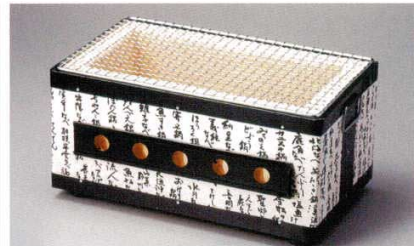

57719-649 バーベキューコンロ(金網付) 38,000円 4入(33.5×19.5×17cm)
57720-649 長角金網(バーベキュー用) 2,500円 24入(32.5×19.5×4.3cm)