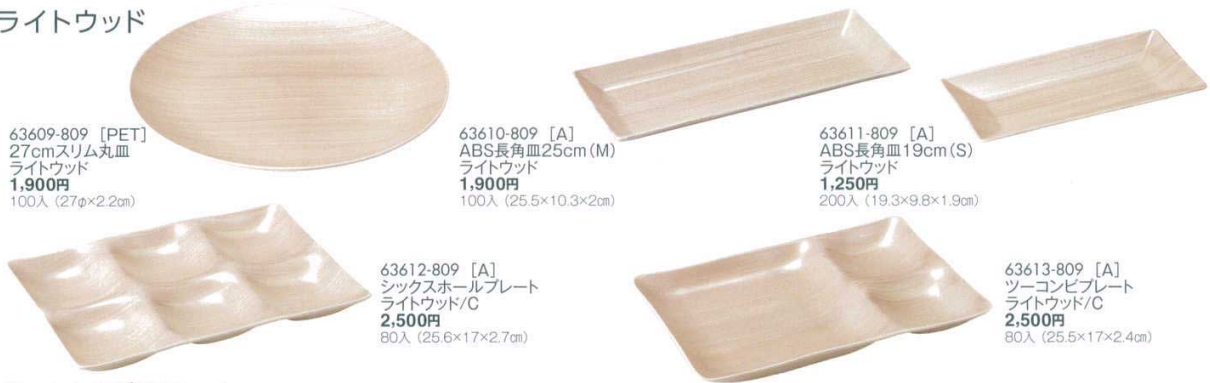

ビュッフェ  
(P.632~635)

ライトブラウン

63601-809 [PET]  
木目玉淵ボウル11φ  
ライトブラウン  
1,100円  
200入  
(11.8φ×7.5cm・460cc)

63602-809 [PET]  
木目玉淵ボウル13φ  
ライトブラウン  
1,250円  
100入  
(13φ×8cm・660cc)

63603-809 [PET]  
木目玉淵ボウル15φ  
ライトブラウン  
1,500円  
100入  
(15φ×6.5cm・680cc)

63604-809 [PET]  
25cm丸木目ランチプレート  
ライトブラウン  
2,000円  
60入 (25φ×2.5cm)

63605-809 [PET]  
長角木目2仕切りプレート  
ライトブラウン  
1,800円  
80入 (24×14×1.5cm)

63606-809 [PET]  
木目玉淵丸皿16φ深  
ライトブラウン  
1,300円  
100入 (16φ×4cm)

63607-809 [PET]  
木目玉淵丸皿18φ  
ライトブラウン  
1,400円  
100入 (17.5φ×3cm)

63608-809 [PET]  
木目玉淵丸皿21φ  
ライトブラウン  
1,750円  
80入 (21φ×4cm)

ライトウッド

63609-809 [PET]  
27cmスリム丸皿  
ライトウッド  
1,900円  
100入 (27φ×2.2cm)

63610-809 [A]  
ABS長角皿25cm (M)  
ライトウッド  
1,900円  
100入 (25.5×10.3×2cm)

63611-809 [A]  
ABS長角皿19cm (S)  
ライトウッド  
1,250円  
200入 (19.3×9.8×1.9cm)

63612-809 [A]  
シックスホールプレート  
ライトウッド/C  
2,500円  
80入 (25.6×17×2.7cm)

63613-809 [A]  
ツーコンビプレート  
ライトウッド/C  
2,500円  
80入 (25.5×17×2.4cm)