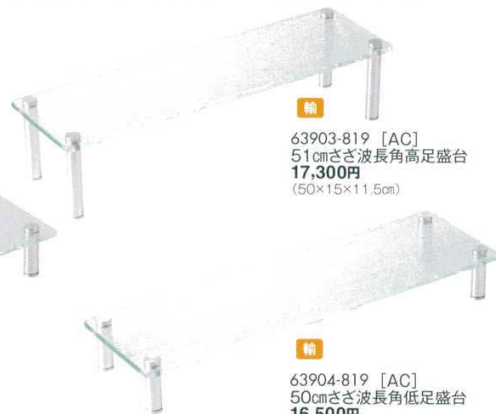

パンフレット番号	問合せ先	電話番号
20584-639	株式会社クイックパック	0564-59-3525

Lunch plate ランチプレート・アミューズ (樹脂製品)

639

Modern
Contrast

Casual
dining

A la carte
ware

Lunch
plate
Plastic
plate

Compartment
Plate

Buffet
ware

輸
63901-819 [AC]
さざ波羅増盛器
30,300円
(50×42×16.3cm)

輸
63902-819 [AC]
40cmさざ波盛台
17,600円
(40×30×6cm)

輸
63903-819 [AC]
51cmさざ波長角高足盛台
17,300円
(50×15×11.5cm)

輸
63905-819 [AC] 36cmさざ波四方上り深盛鉢 本体
12,100円 (36.5×36.5×11.6cm)
63906-819 [AC] 31cmさざ波四方上り深盛鉢 本体
8,800円 (31.5×31.5×9.8cm)
63907-819 [AC] 27cmさざ波四方上り深盛鉢 本体
6,800円 (27×27×7.8cm)
63908-819 [AC] 36cmさざ波四方上り深盛鉢 目皿
3,650円 (24×24×0.6cm)
63909-819 [AC] 31cmさざ波四方上り深盛鉢 目皿
2,750円 (20×20×0.6cm)
63910-819 [AC] 27cmさざ波四方上り深盛鉢 目皿
2,650円 (18×18×0.6cm)

輸
63911-819 [AC] 59cmさざ波ウェーブ長角盛皿 本体
18,700円 (58.7×39×3.6cm)
63912-819 [AC] 54cmさざ波ウェーブ長角盛皿 本体
14,900円 (54×37.3×3.1cm)
63913-819 [AC] 48cmさざ波ウェーブ長角盛皿 本体
13,800円 (48.5×37×3cm)
63914-819 [鉄] 59cmさざ波ウェーブ長角盛皿用スタンド
10,100円 (59×40×11cm)
63915-819 [鉄] 54cmさざ波ウェーブ長角盛皿用スタンド
9,350円 (54×39×11cm)
63916-819 [鉄] 48cmさざ波ウェーブ長角盛皿用スタンド
8,600円 (49×38×11cm)

輸
63917-819 [AC] 55cmさざ波四方上り長角盛鉢 本体
20,100円 (55×40.2×9cm)
63918-819 [AC] 50cmさざ波四方上り長角盛鉢 本体
15,700円 (50×35.2×8.2cm)
63919-819 [AC] 45cmさざ波四方上り長角盛鉢 本体
13,400円 (45.8×31.3×8cm)
63920-819 [AC] 55cmさざ波四方上り長角盛鉢 目皿
7,250円 (44×29×0.6cm)
63921-819 [AC] 50cmさざ波四方上り長角盛鉢 目皿
6,050円 (39.8×25.8×0.6cm)
63922-819 [AC] 45cmさざ波四方上り長角盛鉢 目皿
5,500円 (38.2×23.5×0.6cm)
63923-819 [鉄] 55cmさざ波四方上り長角盛鉢用スタンド
9,900円 (55×41×11cm)
63924-819 [鉄] 50cmさざ波四方上り長角盛鉢用スタンド
9,350円 (53.5×37.5×11cm)
63925-819 [鉄] 45cmさざ波四方上り長角盛鉢用スタンド
8,800円 (48×34×11cm)