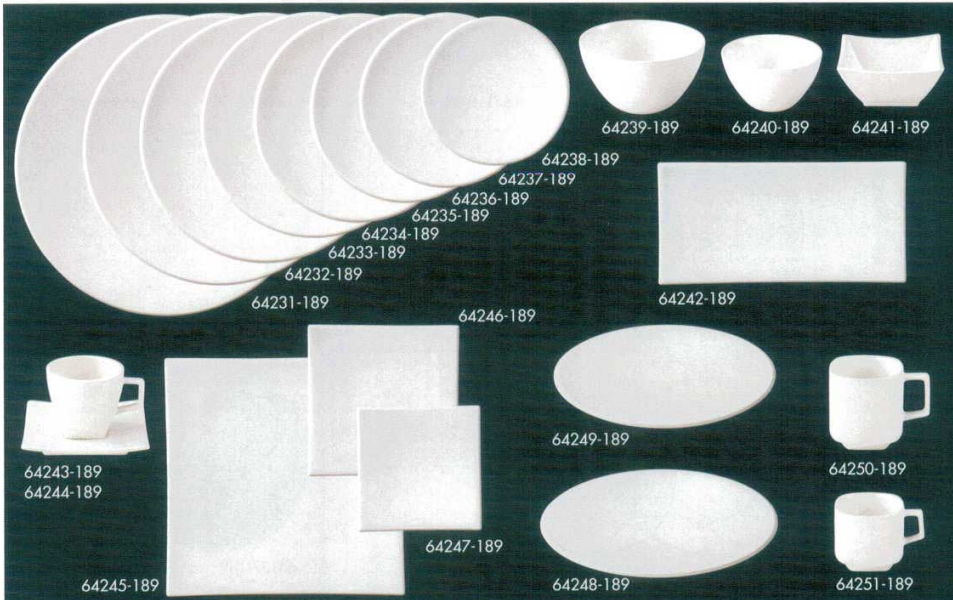

パンフレット番号	問合せ先	電話番号
20584-642	株式会社クイックパック	0564-59-3525

642

洋陶オープン

ストーリア スモーキーブルー

- 64201-029 27cmプレート 3,200円
- 64202-029 24cmプレート 2,100円
30入 (24×2.8cm)
- 64203-029 20cmプレート 1,600円
50入 (20×2cm)
- 64204-029 18cmプレート 1,500円
50入 (17.8×2cm)
- 64205-029 16cmプレート 1,200円
80入 (16×1.6cm)
- 64206-029 26cmスープボウル 3,200円
20入 (26.1×3.7cm)
- 64207-029 15cmフルーツボウル 1,300円
50入 (14.9×3.4cm)
- 64208-029 15cmボウル 1,700円
80入 (14.9×6.4cm)
- 64209-029 13.5cmボウル 1,500円
80入 (13.5×6cm)
- 64210-029 12cmボウル 1,300円
100入 (11.8×5.1cm)
- 64211-029 10.5cmボウル 1,100円
20入 (10.5×4.6cm)
- 64212-029 31.5cmプラター 5,200円
20入 (31.6×21.5×3.1cm)
- 64213-029 26cmプラター 3,300円
20入 (26.3×17.9×2.5cm)
- 64214-029 コーヒーカップ 1,400円
80入 (12×9×8cm・200cc)
- 64215-029 ソーサー 1,000円
80入 (14.5×1.5cm)
- 64216-029 24.5cmスクエアプレート 5,000円
25入 (24.5×24.5×2.3cm)
- 64217-029 スタックマグカップ 1,600円
40入 (12×8.7×8.7cm・380cc)
- 64218-029 スタックコーヒーカップ 1,500円
80入 (12×8.9×6.2cm・235cc)

スノーホワイト

- 64231-189 12吋プレート 5,100円
10入 (30.8×3.3cm)
- 64232-189 11吋プレート 2,900円
15入 (27.6×3.1cm)
- 64233-189 10吋プレート 2,300円
20入 (25.3×2.9cm)
- 64234-189 9吋プレート 1,900円
30入 (23.4×2.5cm)
- 64235-189 8.5吋プレート 1,400円
30入 (21.4×2.2cm)
- 64236-189 7.5吋プレート 1,200円
40入 (19.4×2.1cm)
- 64237-189 7吋プレート 1,100円
40入 (17.9×2cm)
- 64238-189 6吋プレート 950円
60入 (15.5×1.8cm)
- 64239-189 13.5cmボウル 1,400円
40入 (13.5×7.6cm)
- 64240-189 11cmボウル 1,100円
60入 (11×8.2cm)
- 64241-189 10.5cmスクエアプレート 1,400円
60入 (10.7×5cm)
- 64242-189 26cm長角皿 3,600円
25入 (26×12.2×2.3cm)
- 64243-189 コーヒーカップ 920円
80入 (10.5×8.2×7.4cm・210cc)
- 64244-189 コーヒーソーサー 920円
80入 (13.5×2.2cm)
- 64245-189 25cmスクエアプレート 4,300円
15入 (25.3×3.1cm)
- 64246-189 16cmスクエアプレート 2,200円
40入 (16.2×2.6cm)
- 64247-189 13cmスクエアプレート 1,700円
60入 (13×2cm)
- 64248-189 26cm浅ボウル 2,900円
20入 (26×4cm)
- 64249-189 24.5cm浅ボウル 2,300円
20入 (24.5×3.6cm)
- 64250-189 スタックマグカップ 1,550円
40入 (10.1×7.9×8.7cm・300cc)
- 64251-189 スタックコーヒーカップ 1,350円
80入 (9.6×7.4×7cm・220cc)