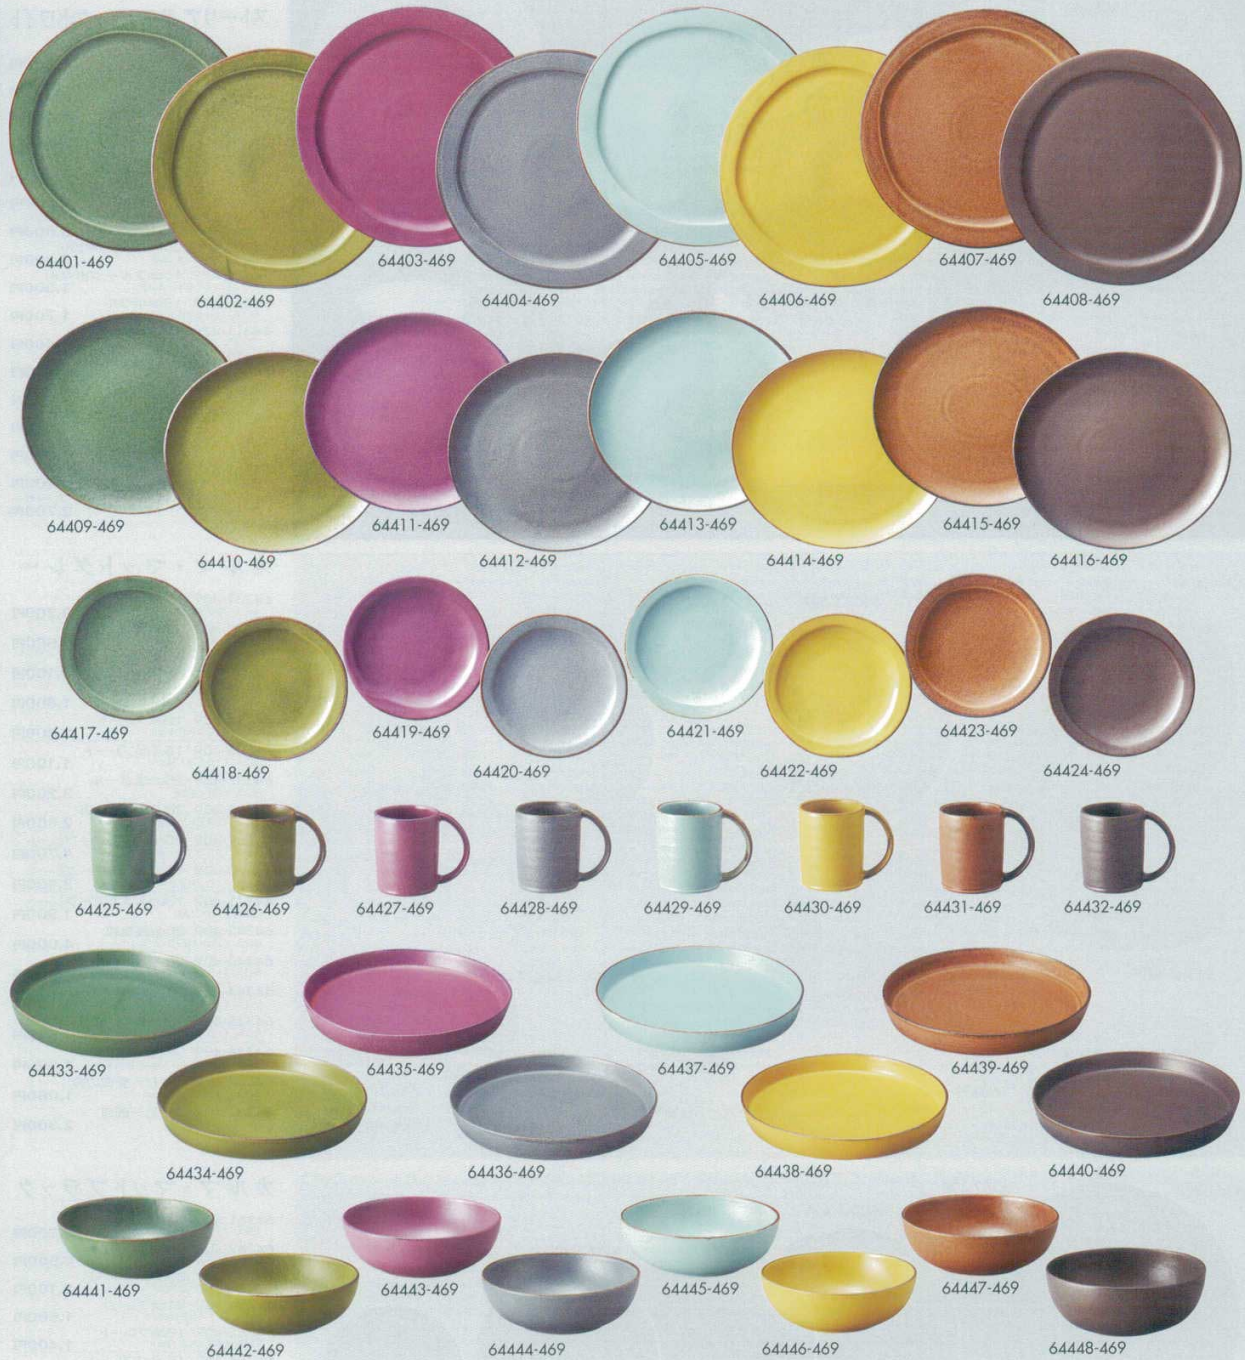

パンフレット番号	問合せ先	電話番号
20584-644	株式会社クイックパック	0564-59-3525

644

洋陶オープン

ペジ

品番	品名	上代	入数	寸法	品番	品名	上代	入数	寸法	品番	品名	上代	入数	寸法
64401-469	丸々大皿(フォレスト)	3,900円		25.5×25×1.7cm	64417-469	丸々取皿(フォレスト)	1,600円		15.4×2cm	64433-469	切立大皿(フォレスト)	4,650円		25×3.2cm
64402-469	丸々大皿(オリーブ)	3,900円		25.5×25×1.7cm	64418-469	丸々取皿(オリーブ)	1,600円		15.4×2cm	64434-469	切立大皿(オリーブ)	4,650円		25×3.2cm
64403-469	丸々大皿(バイオレット)	3,900円		25.5×25×1.7cm	64419-469	丸々取皿(バイオレット)	1,600円		15.4×2cm	64435-469	切立大皿(バイオレット)	4,650円		25×3.2cm
64404-469	丸々大皿(アッシュグリーン)	3,900円		25.5×25×1.7cm	64420-469	丸々取皿(アッシュグリーン)	1,600円		15.4×2cm	64436-469	切立大皿(アッシュグリーン)	4,650円		25×3.2cm
64405-469	丸々大皿(ソーダ)	3,900円		25.5×25×1.7cm	64421-469	丸々取皿(ソーダ)	1,600円		15.4×2cm	64437-469	切立大皿(ソーダ)	4,650円		25×3.2cm
64406-469	丸々大皿(マスタード)	3,900円		25.5×25×1.7cm	64422-469	丸々取皿(マスタード)	1,600円		15.4×2cm	64438-469	切立大皿(マスタード)	4,650円		25×3.2cm
64407-469	丸々大皿(キャラメル)	3,900円		25.5×25×1.7cm	64423-469	丸々取皿(キャラメル)	1,600円		15.4×2cm	64439-469	切立大皿(キャラメル)	4,650円		25×3.2cm
64408-469	丸々大皿(クロン)	3,900円		25.5×25×1.7cm	64424-469	丸々取皿(クロン)	1,600円		15.4×2cm	64440-469	切立大皿(クロン)	4,650円		25×3.2cm
64409-469	サンドイッチ皿(フォレスト)	2,800円		23.2×21×1.9cm	64425-469	切立マグ(フォレスト)	1,800円		10.4×6.9×8.5cm	64441-469	ボウル(フォレスト)	3,400円		17.5×17×6.2cm
64410-469	サンドイッチ皿(オリーブ)	2,800円		23.2×21×1.9cm	64426-469	切立マグ(オリーブ)	1,800円		10.4×6.9×8.5cm	64442-469	ボウル(オリーブ)	3,400円		17.5×17×6.2cm
64411-469	サンドイッチ皿(バイオレット)	2,800円		23.2×21×1.9cm	64427-469	切立マグ(バイオレット)	1,800円		10.4×6.9×8.5cm	64443-469	ボウル(バイオレット)	3,400円		17.5×17×6.2cm
64412-469	サンドイッチ皿(アッシュグリーン)	2,800円		23.2×21×1.9cm	64428-469	切立マグ(アッシュグリーン)	1,800円		10.4×6.9×8.5cm	64444-469	ボウル(アッシュグリーン)	3,400円		17.5×17×6.2cm
64413-469	サンドイッチ皿(ソーダ)	2,800円		23.2×21×1.9cm	64429-469	切立マグ(ソーダ)	1,800円		10.4×6.9×8.5cm	64445-469	ボウル(ソーダ)	3,400円		17.5×17×6.2cm
64414-469	サンドイッチ皿(マスタード)	2,800円		23.2×21×1.9cm	64430-469	切立マグ(マスタード)	1,800円		10.4×6.9×8.5cm	64446-469	ボウル(マスタード)	3,400円		17.5×17×6.2cm
64415-469	サンドイッチ皿(キャラメル)	2,800円		23.2×21×1.9cm	64431-469	切立マグ(キャラメル)	1,800円		10.4×6.9×8.5cm	64447-469	ボウル(キャラメル)	3,400円		17.5×17×6.2cm
64416-469	サンドイッチ皿(クロン)	2,800円		23.2×21×1.9cm	64432-469	切立マグ(クロン)	1,800円		10.4×6.9×8.5cm	64448-469	ボウル(クロン)	3,400円		17.5×17×6.2cm