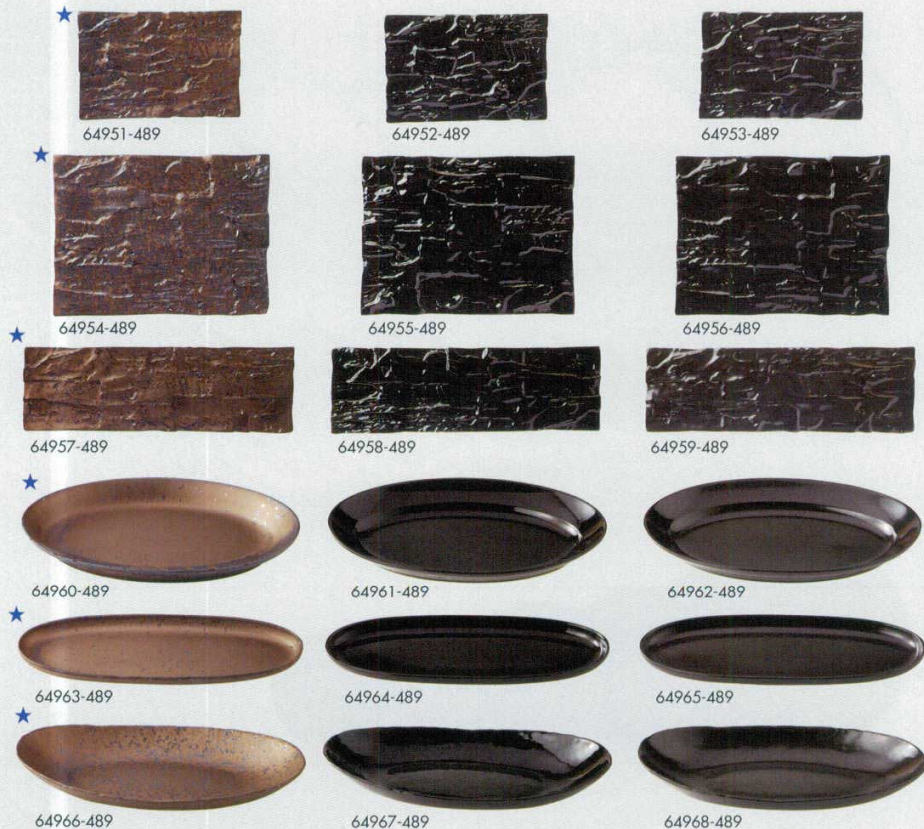

ブロンズ&ブラックアラカルト3

- 64951-489 ブロンズ炭型長角皿 小 35A (19×12.7×1cm) 2,310円
- 64952-489 ブラック炭型長角皿 小 35A (19×12.7×1cm) 2,180円
- 64953-489 黒マット炭型長角皿 小 35A (19×12.7×1cm) 2,180円
- 64954-489 ブロンズ炭型長角皿 大 15A (24.5×18.4×1cm) 3,520円
- 64955-489 ブラック炭型長角皿 大 15A (24.5×18.4×1cm) 3,410円
- 64956-489 黒マット炭型長角皿 大 15A (24.5×18.4×1cm) 3,410円
- 64957-489 ブロンズ炭型細長角皿 25A (31.3×10×1cm) 3,140円
- 64958-489 ブラック炭型細長角皿 25A (31.3×10×1cm) 3,030円
- 64959-489 黒マット炭型細長角皿 25A (31.3×10×1cm) 3,030円
- 64960-489 ブロンズ31cmバリエア 25A (31.2×19.2×4.2cm) 3,300円
- 64961-489 ブラック31cmバリエア 25A (31.2×19.2×4.2cm) 3,200円
- 64962-489 黒マット31cmバリエア 25A (31.2×19.2×4.2cm) 3,200円
- 64963-489 ブロンズオーバルスリム皿 50A (31.8×11.8×1.9cm) 3,200円
- 64964-489 ブラックオーバルスリム皿 50A (31.8×11.8×1.9cm) 2,310円
- 64965-489 黒マットオーバルスリム皿 50A (31.8×11.8×1.9cm) 2,310円
- 64966-489 ブロンズ楕円皿 大 35A (32×16.5×4cm) 3,520円
- 64967-489 ブラック楕円皿 大 35A (32×16.5×4cm) 3,410円
- 64968-489 黒マット楕円皿 大 35A (32×16.5×4cm) 3,410円

※★窯変の為、多少色が異なります。