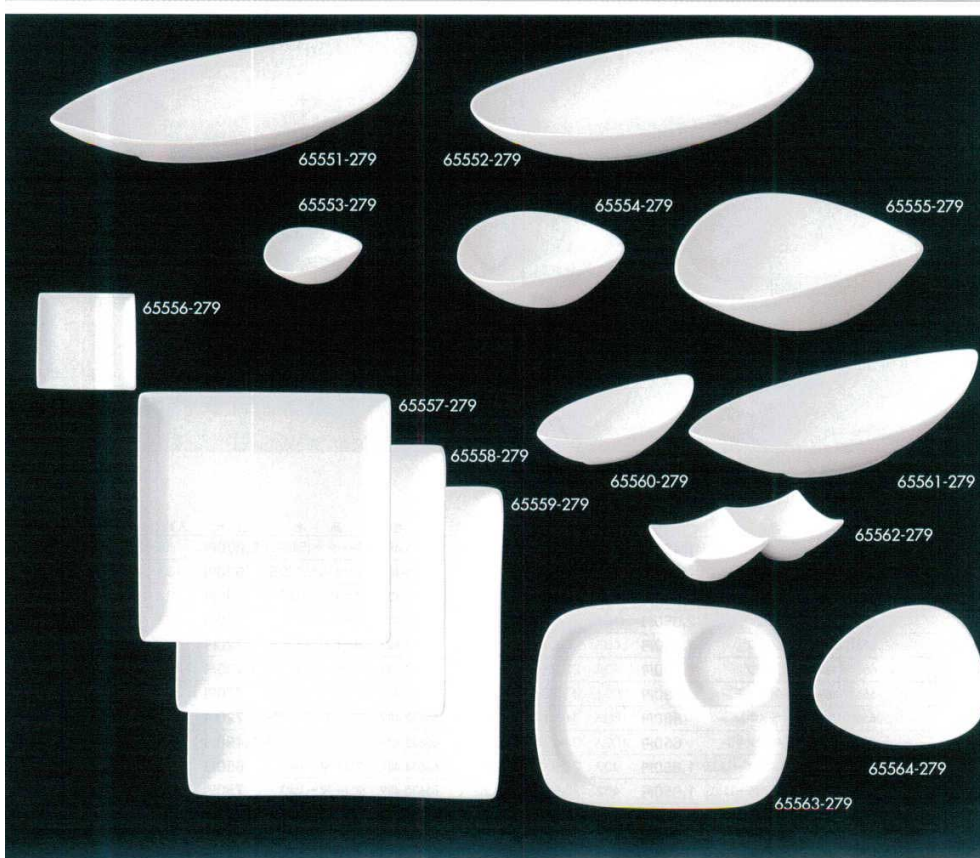

パンフレット番号	問合せ先	電話番号
20584-655	株式会社クイックパック	0564-59-3525

655
Western Tableware
(open stock)

ブランシェⅢ (輸入)

- 65501-479 アーバン26.5ピザプレート 3×8入 (26.5×1.5cm) **3,600円**
- 65502-479 アーバン29ピザ皿 3×6入 (29.2×1.5cm) **4,200円**
- 65503-479 アーバン32ピザ皿 3×4入 (31.8×1.8cm) **5,500円**
- 65504-479 白22ペーカー 5×4入 (22.3×16.2×4.8cm) **2,300円**
- 65505-479 白26ペーカー 5×4入 (26×18.8×5.3cm) **2,700円**
- 65506-479 白アラカルトボール/S 5×6入 (12.3×7.2cm) **1,250円**
- 65507-479 白アラカルトボール/M 3×8入 (14.6×8.4cm) **1,850円**
- 65508-479 白アラカルトボール/L 3×6入 (17.6×10cm) **3,000円**
- 65509-479 白 エンボス角鉢 S 5×6入 (11.5×11.5×5.8cm) **950円**
- 65510-479 白 エンボス角鉢 M 5×6入 (14.8×14.8×6.8cm) **1,500円**
- 65511-479 白 エンボス角鉢 L 5×12入 (18.3×18.3×8.8cm) **2,500円**
- 65512-479 白ゆらぎボールSSS 10×9入 (7.2×5.8×2.8cm) **430円**
- 65513-479 白ゆらぎボールSS 5×12入 (9.2×7.6×3.5cm) **600円**
- 65514-479 白ゆらぎ ボール S 5×4入 (11.8×10×4.8cm) **1,000円**
- 65515-479 白ゆらぎ ボール M 5×6入 (15.8×14×5.5cm) **1,550円**
- 65516-479 白ゆらぎ ボール L 5×4入 (21.5×18.5×7.5cm) **2,000円**
- 65517-479 白 波型小鉢/S 5×12入 (9.5×9.5×4.5cm) **660円**
- 65518-479 黒 波型小鉢/S 5×12入 (9.5×9.5×4.5cm) **700円**
- 65519-479 白スラッシュ ボールS 5×6入 (12×7cm) **1,200円**
- 65520-479 白スラッシュ ボールM 5×6入 (15×8.8cm) **1,800円**
- 65521-479 白スラッシュ ボールL 5×4入 (18.8×10cm) **2,500円**

ルナホワイト (中国製)

- 65551-279 舟型浅鉢 (中) 36入 (37×17.8×6.3cm) **3,000円**
- 65552-279 楕円深型プラター 24入 (31.7×17×5.2cm) **2,820円**
- 65553-279 楕円鉢 (小) 216入 (9×8×3cm) **430円**
- 65554-279 楕円鉢 (中) 72入 (15.7×14.1×4.9cm) **840円**
- 65555-279 楕円鉢 (特大) 36入 (24.5×21.7×7.7cm) **2,340円**
- 65556-279 9cm正角皿 100入 (9.5×9.5×1.5cm) **450円**
- 65557-279 23.5cm正角皿 20入 (23.7×23.7×2.8cm) **1,800円**
- 65558-279 26cm正角皿 20入 (25.7×25.7×2.8cm) **2,400円**
- 65559-279 30cm正角皿 8入 (30×30×3.7cm) **3,600円**
- 65560-279 舟型深鉢 (中) 96入 (19.5×9.5×5cm) **910円**
- 65561-279 舟型深鉢 (大) 48入 (30×14.4×6cm) **1,920円**
- 65562-279 ニツ切鉢 60入 (16.5×8.3×4cm) **770円**
- 65563-279 四角モーニングプレート 48入 (23×18.7×2cm) **1,680円**
- 65564-279 変形皿 (小) 108入 (15×12.3×2.3cm) **770円**