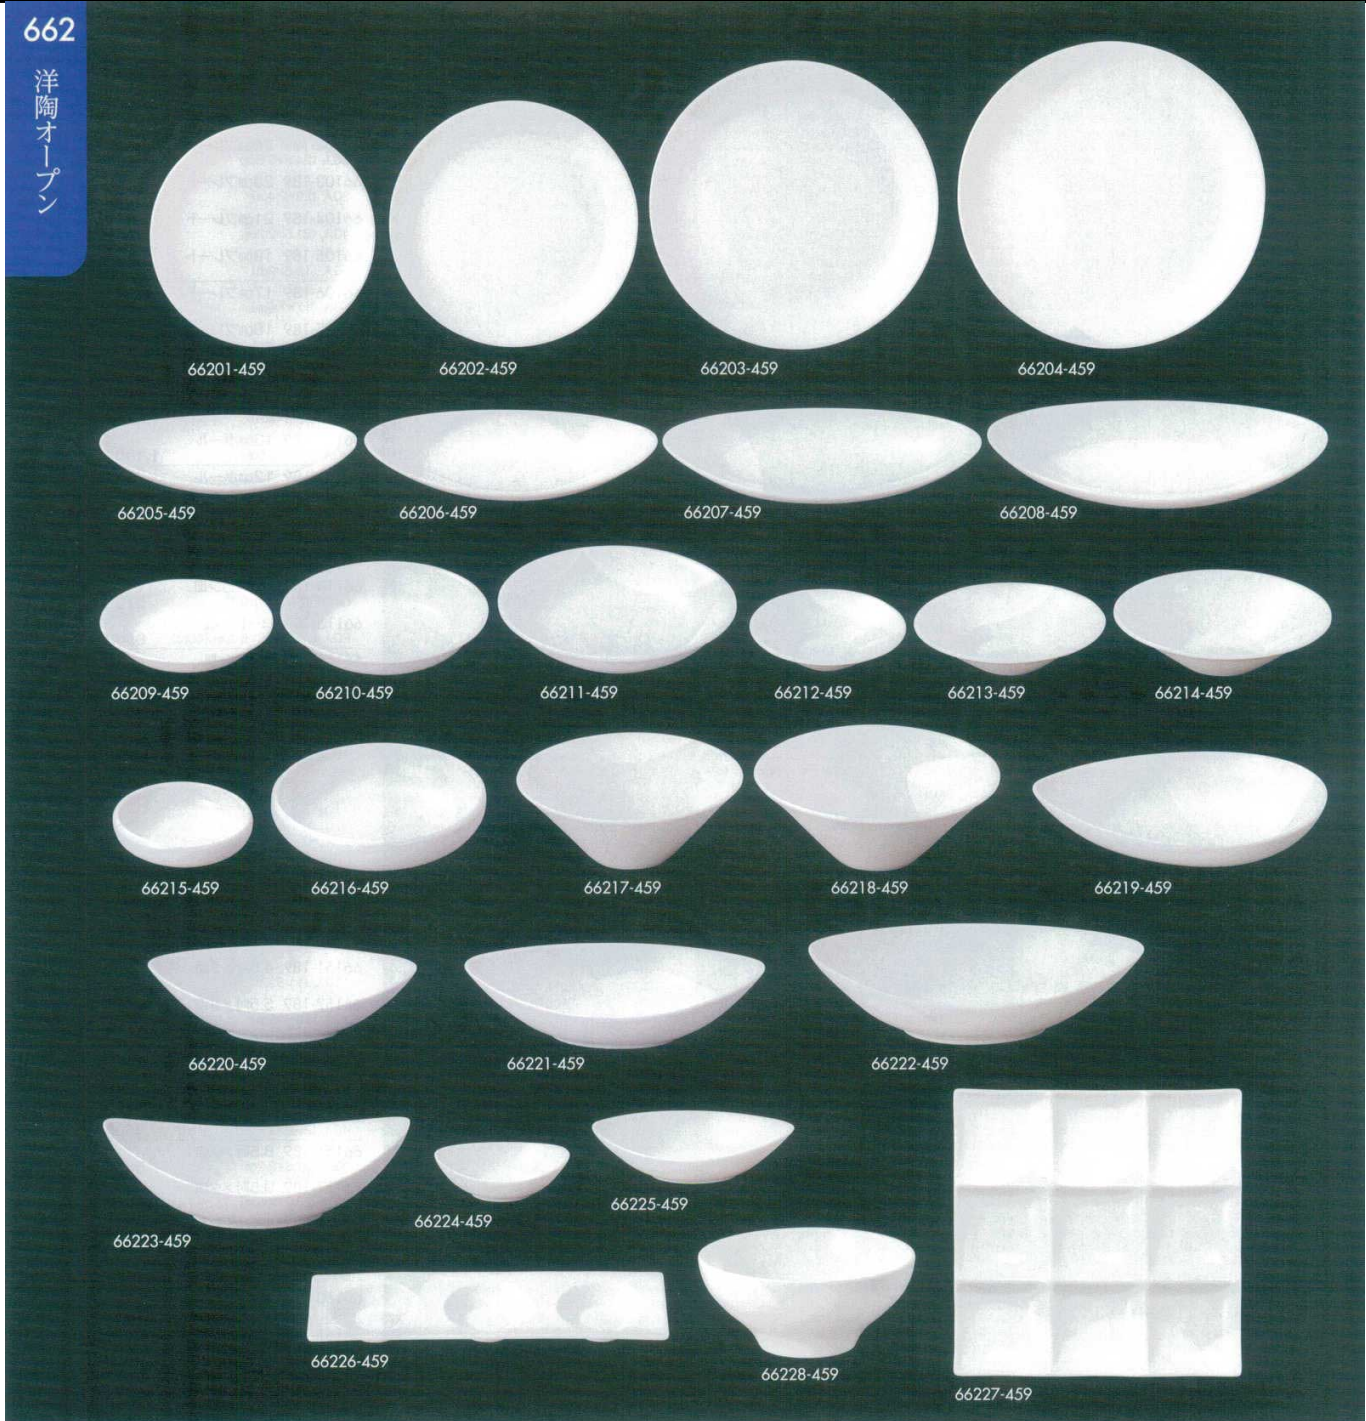

パンフレット番号	問合せ先	電話番号
20584-662	株式会社クイックパック	0564-59-3525

662

洋陶オープン

フイースト

品番	品名	上代	入数	寸法
66201-459	16cmサークルプレート	1,050円	80入	16×1.8cm
66202-459	19cmサークルプレート	1,450円	70入	19.5×2cm
66203-459	23cmサークルプレート	1,950円	50入	23.5×2.5cm
66204-459	26cmサークルプレート	3,000円	35入	25.8×2.8cm
66205-459	23cmヤトプレート	2,750円	60入	23×13.5×3.8cm
66206-459	26cmヤトプレート	4,000円	50入	26×15×4.3cm
66207-459	29cmヤトプレート	5,000円	40入	29×16.8×4.3cm
66208-459	31cmヤトプレート	5,700円	40入	31×19×5cm
66209-459	16cmオートミール	1,450円	70入	16×3.3cm
66210-459	19cmクープ皿	1,700円	60入	19.3×4cm

品番	品名	上代	入数	寸法
66211-459	22cmスープ皿	2,100円	40入	22.3×4cm
66212-459	14cmタイトボール	1,700円	100入	14.5×3.4cm
66213-459	17cmタイトボール	1,950円	70入	17.2×4.2cm
66214-459	20cmタイトボール	3,000円	60入	19.5×4.6cm
66215-459	13cmサークルボール	1,650円	70入	13×3.5cm
66216-459	20cmサークルボール	3,600円	40入	20×5.4cm
66217-459	20cmダンディボール	3,150円	40入	20.5×8cm
66218-459	22cmダンディボール	3,600円	30入	22×8.8cm
66219-459	26cmデュールボール	5,850円	30入	26.5×18×6cm
66220-459	24cmシブペーカー	4,800円	60入	24.2×12.7×6.5cm

品番	品名	上代	入数	寸法
66221-459	27cmシブペーカー	5,400円	50入	27×14.5×7cm
66222-459	31cmシブペーカー	6,600円	40入	30.5×16.5×8.2cm
66223-459	27cmカヌーペーカー	5,850円	35入	27×14×10cm
66224-459	12cmシブボール	1,800円	120入	12.5×8×4.5cm
66225-459	18cmシブボール	3,150円	100入	18.5×9.5×5cm
66226-459	3連彩トレイ	3,300円	30入	30.2×9.7×2.3cm
66227-459	9連彩トレイ	5,700円	25入	23.8×2.7cm
66228-459	19cmサラダボール	3,450円	35入	18.5×8.1cm