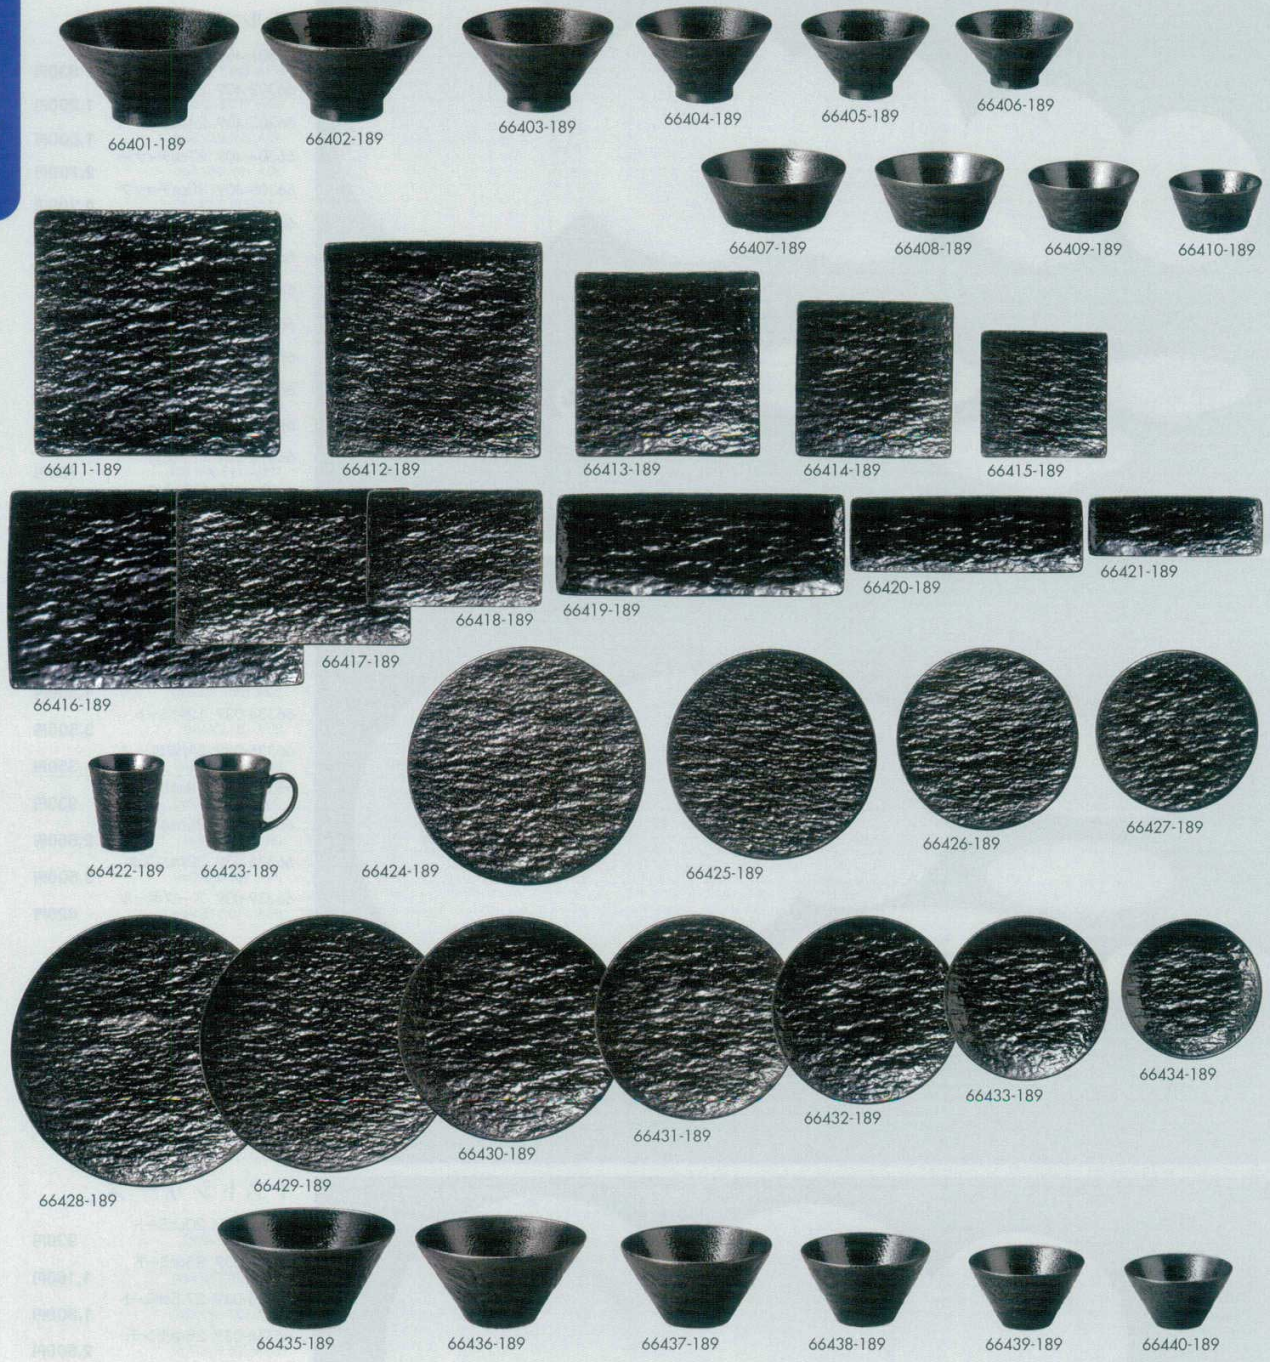

パンフレット番号	問合せ先	電話番号
20584-664	株式会社クイックパック	0564-59-3525

664

洋陶オープン

ブラックルーインズ

品番	品名	上代	入数	寸法
66401-189	19cm高浜ボール	1,390円	20入	19×10cm
66402-189	18cm高浜ボール	1,200円	20入	18×9.5cm
66403-189	16cm高浜ボール	950円	30入	16×9cm
66404-189	14cm高浜ボール	880円	40入	14.5×8.5cm
66405-189	13cm高浜ボール	720円	40入	13.5×7.5cm
66406-189	12cm高浜ボール	570円	60入	12.5×6.5cm
66407-189	16cm浅ボール	760円	40入	16×6.5cm
66408-189	14cm浅ボール	640円	40入	14×6cm
66409-189	12cm浅ボール	590円	60入	12×5.5cm
66410-189	10cm浅ボール	550円	80入	10×5cm
66411-189	26cm正角皿	3,860円	15入	25.7×25.7×2.9cm
66412-189	23cm正角皿	2,900円	15入	22.8×22.8×2.6cm
66413-189	19cm正角皿	2,200円	20入	19×19×2.6cm
66414-189	17cm正角皿	1,450円	40入	17×17×2.2cm

品番	品名	上代	入数	寸法
66415-189	14cm正角皿	1,050円	60入	14×14×2cm
66416-189	30cm長角皿	3,900円	15入	30.5×20.5×2.4cm
66417-189	24cm長角皿	2,100円	20入	24.5×16.3×2cm
66418-189	18cm長角皿	1,150円	40入	18.4×12.2×1.8cm
66419-189	30cm細長皿	2,250円	15入	30.3×11×2.5cm
66420-189	24cm細長皿	1,150円	20入	24.4×8.1×2cm
66421-189	18cm細長皿	650円	40入	18.3×6.6×1.9cm
66422-189	フリーカップ	480円	60入	8.2×9.2cm・240cc
66423-189	マグカップ	590円	60入	11×9.2cm・240cc
66424-189	25cm丸皿	1,850円	20入	25×1.3cm
66425-189	22cm丸皿	1,150円	20入	22×1.3cm
66426-189	19cm丸皿	790円	30入	19×1.4cm
66427-189	17cm丸皿	720円	40入	17×1.3cm
66428-189	11cmミート皿	1,790円	15入	28×2.3cm

品番	品名	上代	入数	寸法
66429-189	10.5時ミート皿	1,670円	15入	27×2cm
66430-189	9.5時ミート皿	1,100円	20入	24×2cm
66431-189	8.5時ミート皿	720円	30入	22×1.6cm
66432-189	8時ミート皿	660円	30入	20×1.8cm
66433-189	7時ミート皿	540円	50入	17×1.8cm
66434-189	5.5時ミート皿	410円	60入	14.5×1.8cm
66435-189	19cm深ボール	1,390円	20入	19×10cm
66436-189	18cm深ボール	1,190円	20入	18×9cm
66437-189	16cm深ボール	950円	30入	16×8.5cm
66438-189	14cm深ボール	760円	40入	14×8cm
66439-189	12cm深ボール	680円	60入	12×7cm
66440-189	11cm深ボール	580円	60入	11×6cm