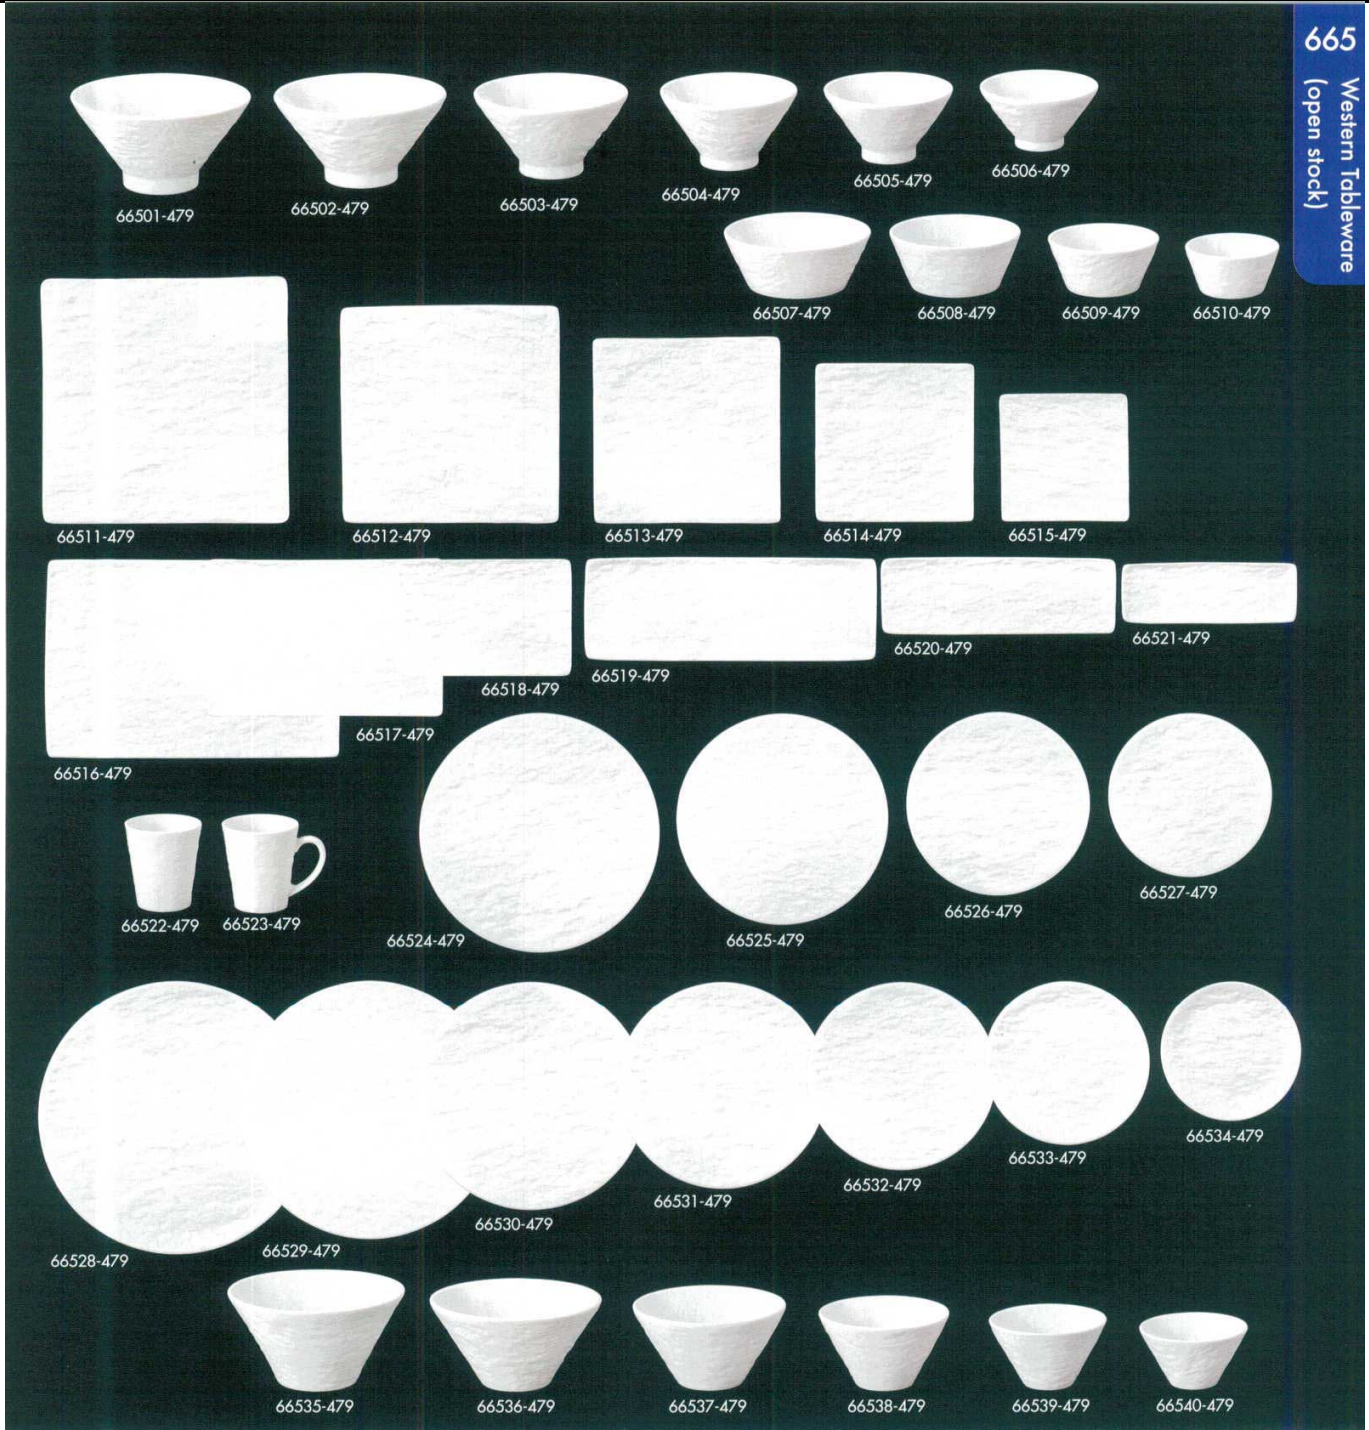

パンフレット番号	問合せ先	電話番号
20584-665	株式会社クイックパック	0564-59-3525

665
Western Tableware
(open stock)

ペトラ ホワイト(石目レリーフ)

品番	品名	上代	入数	寸法
66501-479	19cm切立高台丼	1,210円	30入	19×10cm
66502-479	18cm切立高台丼	1,050円	30入	18×9.5cm
66503-479	16cm切立高台丼	830円	40入	16×9cm
66504-479	15cm切立高台丼	730円	50入	14.5×8.5cm
66505-479	14cm切立高台丼	620円	60入	13.5×7.5cm
66506-479	12cm切立高台丼	560円	80入	12.5×6.5cm
66507-479	16cmボール	680円	50入	16×6.5cm
66508-479	14cmボール	580円	60入	14×6cm
66509-479	12cmボール	540円	80入	12×5.5cm
66510-479	10cmボール	490円	100入	10×5cm
66511-479	26cmYK正角皿	3,550円	20入	25.7×25.7×2.9cm
66512-479	23cmYK正角皿	2,800円	20入	22.8×22.8×2.6cm
66513-479	19cmYK正角皿	2,050円	30入	19×19×2.6cm
66514-479	17cmYK正角皿	1,330円	60入	17×17×2.2cm

品番	品名	上代	入数	寸法
66515-479	14cmYK正角皿	950円	100入	14×14×2cm
66516-479	31cmYK長角皿	3,650円	20入	30.5×20.5×2.4cm
66517-479	25cmYK長角皿	1,880円	30入	24.5×16.3×2cm
66518-479	18cmYK長角皿	1,050円	50入	18.4×12.2×1.8cm
66519-479	30cmYK縮角皿	2,090円	40入	30.3×11×2.5cm
66520-479	24cmYK縮角皿	1,050円	60入	24.4×8.1×2cm
66521-479	18cmYK縮角皿	590円	80入	19.3×6.6×1.9cm
66522-479	フリーカップ	500円	60入	8.2×9.2cm・240cc
66523-479	マグカップ	610円	60入	11×9.2cm・240cc
66524-479	25cmフラットプレート	1,650円	30入	25×1.3cm
66525-479	22cmフラットプレート	1,050円	40入	22×1.3cm
66526-479	19cmフラットプレート	720円	40入	19×1.4cm
66527-479	17cmフラットプレート	640円	60入	17×1.3cm
66528-479	28cm×9フラットプレート	1,590円	20入	28×2.3cm

品番	品名	上代	入数	寸法
66529-479	27cm×9フラットプレート	1,460円	20入	27×2cm
66530-479	24cm×9フラットプレート	960円	30入	24×2cm
66531-479	22cm×9フラットプレート	610円	40入	22×1.6cm
66532-479	20cm×9フラットプレート	570円	50入	20×1.8cm
66533-479	17cm×9フラットプレート	480円	60入	17×1.8cm
66534-479	14cm×9フラットプレート	370円	100入	14.5×1.8cm
66535-479	19cm深ボール	1,270円	25入	19×10cm
66536-479	18cm深ボール	1,080円	30入	18×9cm
66537-479	16cm深ボール	850円	40入	16×8.5cm
66538-479	14cm深ボール	680円	60入	14×8cm
66539-479	12cm深ボール	610円	80入	12×7cm
66540-479	11cm深ボール	510円	100入	11×6cm