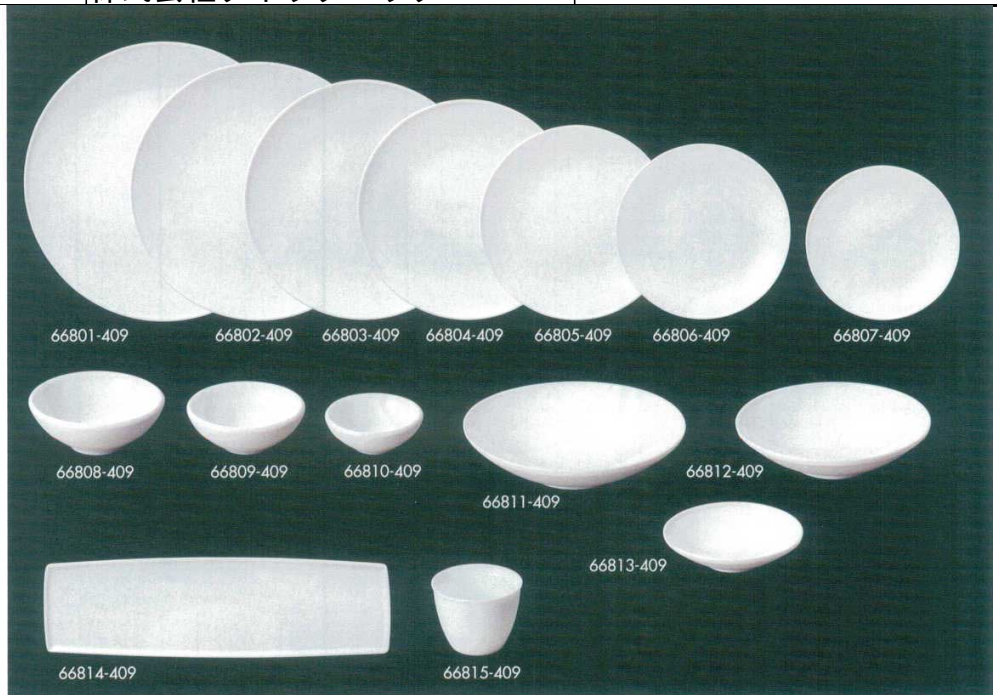

パンフレット番号	問合せ先	電話番号
20584-668	株式会社クイックパック	0564-59-3525

668

洋陶オープン

フィノ(白磁)

66801-409 28cmプレート 20入 (27.8×3.6cm)	3,500円
66802-409 26cmプレート 30入 (26.3×2.9cm)	2,800円
66803-409 24cmプレート 40入 (24.3×2.7cm)	1,700円
66804-409 22cmプレート 50入 (22.5×2.4cm)	1,500円
66805-409 19.5cmプレート 60入 (19.8×2.1cm)	1,300円
66806-409 17.5cmプレート 80入 (17.8×2cm)	1,200円
66807-409 15.5cmプレート 100入 (15.7×1.8cm)	1,000円
66808-409 14cmボール 60入 (14×5.4cm)	1,300円
66809-409 12cmボール 80入 (12.2×4.8cm)	1,200円
66810-409 10cmボール 100入 (10.1×4.1cm)	1,000円
66811-409 23.5cm浅ボール 30入 (23.6×5.8cm)	2,800円
66812-409 20cm浅ボール 40入 (20.3×4.9cm)	2,500円
66813-409 14.5cm浅ボール 60入 (14.6×3.6cm)	1,300円
66814-409 35cm細長プレート 40入 (35×10.1×1cm)	4,400円
66815-409 多用カップ 80入 (9.3×7cm 265cc)	900円

海皇(かいこう)

66851-409 28cmスクエアプレート 15入 (28.2×3.3cm)	5,000円
66852-409 25cmスクエアプレート 20入 (25×3.2cm)	4,200円
66853-409 23cmスクエアプレート 30入 (22.8×2.8cm)	4,100円
66854-409 白20cmスクエアプレート 40入 (20.3×2.6cm)	3,000円
66855-409 白17.5cmスクエアプレート 50入 (17.5×2.2cm)	2,300円
66856-409 白15.5cmスクエアプレート 80入 (15.5×2cm)	2,000円
66857-409 白35cm細長プレート 20入 (35.5×10.1×1.8cm)	4,500円
66858-409 白32cm細長プレート 30入 (32×10×1.5cm)	3,300円
66859-409 白26cm長角プレート 20入 (26.4×16.2×2.2cm)	3,800円
66860-409 白24cm長角プレート 30入 (24×14.9×2cm)	3,200円
66861-409 白22cm長角プレート 40入 (22×13.6×1.8cm)	2,700円
66862-409 黒28cmスクエアプレート 15入 (28.2×3.3cm)	5,000円
66863-409 黒25cmスクエアプレート 20入 (25×3.2cm)	4,800円
66864-409 黒23cmスクエアプレート 30入 (22.8×2.8cm)	4,500円
66865-409 黒20cmスクエアプレート 40入 (20.3×2.6cm)	3,600円
66866-409 黒17.5cmスクエアプレート 50入 (17.5×2.2cm)	2,600円
66867-409 黒15.5cmスクエアプレート 80入 (15.5×2cm)	2,300円
66868-409 黒35cm細長プレート 20入 (35.5×10.1×1.8cm)	5,000円
66869-409 黒32cm細長プレート 30入 (32×10×1.5cm)	3,700円
66870-409 黒26cm長角プレート 20入 (26.4×16.2×2.2cm)	4,400円
66871-409 黒24cm長角プレート 30入 (24×14.9×2cm)	3,700円
66872-409 黒22cm長角プレート 40入 (22×13.6×1.8cm)	3,300円