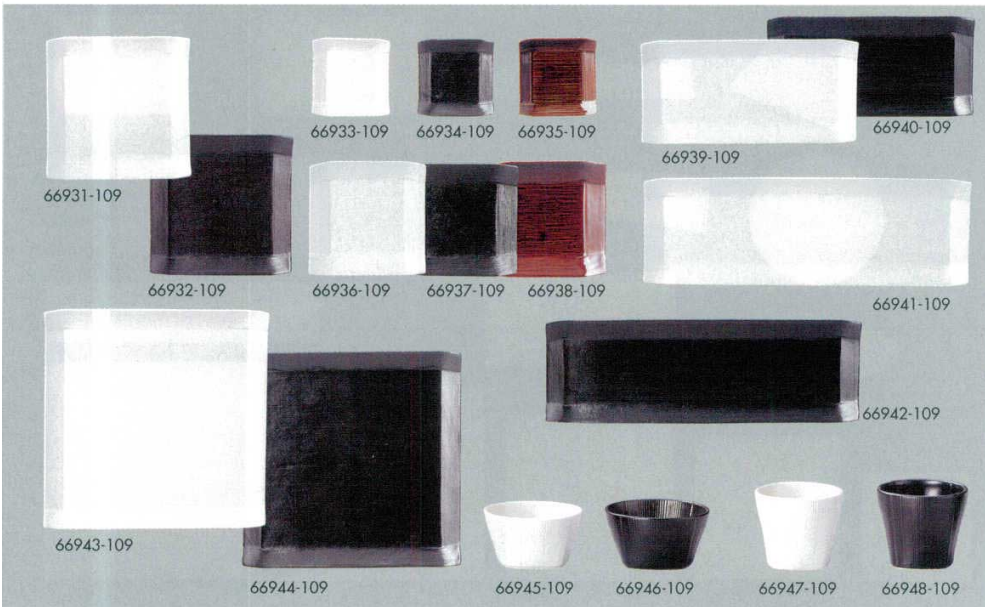

パンフレット番号	問合せ先	電話番号
20584-669	株式会社クイックパック	0564-59-3525

669  
Western Tableware  
(open stock)

パスチャー・エイカー

- 66901-249 26.5cmプレート 30入 (26.7×3.1cm) 4,500円
- 66902-249 24cmプレート 40入 (24×2.8cm) 3,800円
- 66903-249 21cmプレート 50入 (21×2.6cm) 3,200円
- 66904-249 18cmプレート 60入 (18.2×2.5cm) 2,400円
- 66905-249 15cmプレート 80入 (15.2×2.2cm) 2,000円
- 66906-249 27cmスバゲティボール 40入 (27.3×4.8cm) 4,800円
- 66907-249 19.5cmスープボール 60入 (19.9×5.2cm) 3,200円
- 66908-249 17cmフルーツボール 80入 (17.2×4.6cm) 2,700円
- 66909-249 15cmトールボール 60入 (15.2×6.9cm) 2,500円
- 66910-249 13cmトールボール 80入 (13.1×6.4cm) 2,100円
- 66911-249 11cmトールボール 100入 (11.1×5.1cm) 1,700円

こより

- 66931-109 白マット 正角中皿 60入 (16.5×22cm) 1,550円
- 66932-109 黒マット 正角中皿 60入 (16.5×22cm) 1,550円
- 66933-109 白マット 小皿 300入 (8×1.4cm) 510円
- 66934-109 黒マット 小皿 300入 (8×1.4cm) 510円
- 66935-109 アメ釉 小皿 300入 (8×1.4cm) 510円
- 66936-109 白マット 取皿 150入 (12×20cm) 690円
- 66937-109 黒マット 取皿 150入 (12×20cm) 690円
- 66938-109 アメ釉 取皿 150入 (12×20cm) 690円
- 66939-109 白マット 中皿 60入 (24×12×2cm) 1,400円
- 66940-109 黒マット 中皿 60入 (24×12×2cm) 1,400円
- 66941-109 白マット 長皿 40入 (36×12×2cm) 2,100円
- 66942-109 黒マット 長皿 40入 (36×12×2cm) 2,100円
- 66943-109 白マット 角大皿 40入 (24×2.5cm) 2,750円
- 66944-109 黒マット 角大皿 40入 (24×2.5cm) 2,750円
- 66945-109 白マット 小鉢 100入 (9.4×5.1cm) 690円
- 66946-109 黒マット 小鉢 100入 (9.4×5.1cm) 690円
- 66947-109 白マット フリーカップ 60入 (8.3×7.2cm・200cc) 690円
- 66948-109 黒マット フリーカップ 60入 (8.3×7.2cm・200cc) 690円