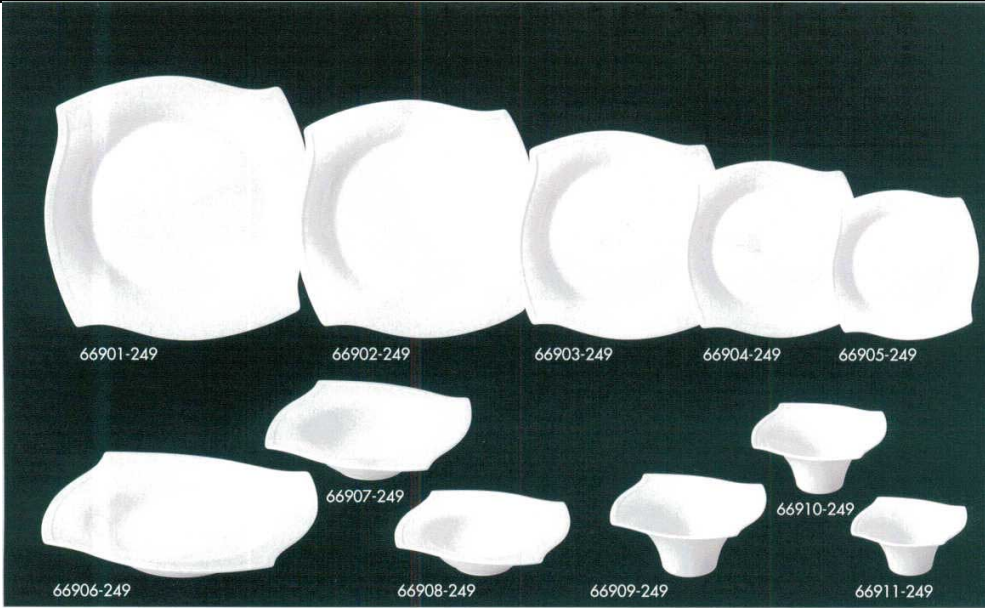

パンフレット番号	問合せ先	電話番号
20584-669	株式会社クイックパック	0564-59-3525

669  
Western Tableware  
(open stock)

パスチャー・エイカー

- 66901-249 26.5cmプレート 30入 (26.7×3.1cm) 4,500円
- 66902-249 24cmプレート 40入 (24×2.8cm) 3,800円
- 66903-249 21cmプレート 50入 (21×2.6cm) 3,200円
- 66904-249 18cmプレート 60入 (18.2×2.5cm) 2,400円
- 66905-249 15cmプレート 80入 (15.2×2.2cm) 2,000円
- 66906-249 27cmスバゲティボール 40入 (27.3×4.8cm) 4,800円
- 66907-249 19.5cmスープボール 60入 (19.9×5.2cm) 3,200円
- 66908-249 17cmフルーツボール 80入 (17.2×4.6cm) 2,700円
- 66909-249 15cmトールボール 60入 (15.2×6.9cm) 2,500円
- 66910-249 13cmトールボール 80入 (13.1×6.4cm) 2,100円
- 66911-249 11cmトールボール 100入 (11.1×5.1cm) 1,700円

こより

- 66931-109 白マット 正角中皿 60入 (16.5×22cm) 1,550円
- 66932-109 黒マット 正角中皿 60入 (16.5×22cm) 1,550円
- 66933-109 白マット 小皿 300入 (8×1.4cm) 510円
- 66934-109 黒マット 小皿 300入 (8×1.4cm) 510円
- 66935-109 アメ釉 小皿 300入 (8×1.4cm) 510円
- 66936-109 白マット 取皿 150入 (12×20cm) 690円
- 66937-109 黒マット 取皿 150入 (12×20cm) 690円
- 66938-109 アメ釉 取皿 150入 (12×20cm) 690円
- 66939-109 白マット 中皿 60入 (24×12×2cm) 1,400円
- 66940-109 黒マット 中皿 60入 (24×12×2cm) 1,400円
- 66941-109 白マット 長皿 40入 (36×12×2cm) 2,100円
- 66942-109 黒マット 長皿 40入 (36×12×2cm) 2,100円
- 66943-109 白マット 角大皿 40入 (24×2.5cm) 2,750円
- 66944-109 黒マット 角大皿 40入 (24×2.5cm) 2,750円
- 66945-109 白マット 小鉢 100入 (9.4×5.1cm) 690円
- 66946-109 黒マット 小鉢 100入 (9.4×5.1cm) 690円
- 66947-109 白マット フリーカップ 60入 (8.3×7.2cm・200cc) 690円
- 66948-109 黒マット フリーカップ 60入 (8.3×7.2cm・200cc) 690円