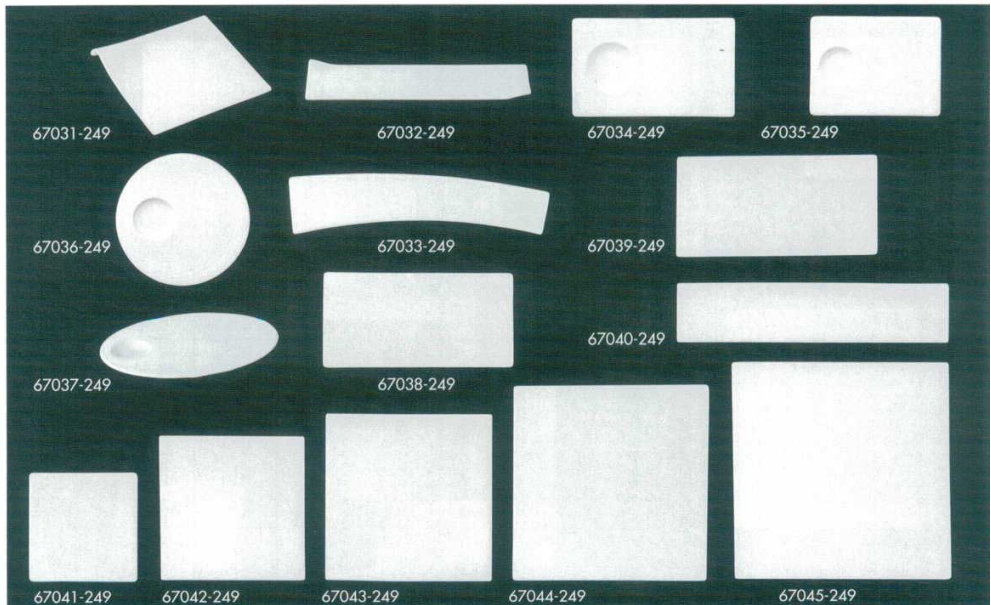

パンフレット番号	問合せ先	電話番号
20584-670	株式会社クイックパック	0564-59-3525

670

洋陶オープン

アローネ (白磁)

- 67001-409 17.5cmプレート 900円
60入 (17.5×1.9cm)
- 67002-409 21cmプレート 1,300円
50入 (20.8×2.2cm)
- 67003-409 23cmプレート 1,500円
40入 (23×2.4cm)
- 67004-409 26cmプレート 2,300円
40入 (25.6×2.7cm)
- 67005-409 28cmプレート 2,600円
30入 (28×2.7cm)
- 67006-409 24cmワイドリムボール 3,500円
30入 (24×6cm)
- 67007-409 28cmワイドリムボール 4,800円
30入 (28×6.4cm)
- 67008-409 28cmオーバルプラター 3,800円
30入 (28.4×16.7×4.2cm)
- 67009-409 12cmマルチボール 1,200円
60入 (12×6.8cm)
- 67010-409 11cmマルチボール 1,000円
60入 (11×6.2cm)
- 67011-409 23cmリムスープボール 1,600円
40入 (23.3×3.5cm)
- 67012-409 26cmリムスープボール 2,400円
30入 (26×3.7cm)
- 67013-409 28cmプラター 3,900円
25入 (28.2×15.2×2cm)
- 67014-409 30cmプラター 4,500円
20入 (28.2×18.2×2cm)
- 67015-409 32cmプラター 4,800円
15入 (32.2×21.2×2.4cm)
- 67016-409 21cmスクエアプレート 2,800円
60入 (21.2×2.4cm)
- 67017-409 23cmスクエアプレート 3,700円
40入 (23.4×2.7cm)
- 67018-409 26cmスクエアプレート 4,200円
30入 (25.6×2.9cm)

スクエア平面鏡

- 67031-249 23cmテゴラ 3,900円
40入 (22.8×2.9cm)
- 67032-249 31cmテゴラスレンダープレート 2,900円
50入 (31.6×9.1×1.7cm)
- 67033-249 36cmアーチプレート 2,800円
50入 (35.4×8.2×1.5cm)
- 67034-249 23cm長角ディンプルプレート 2,500円
60入 (23.1×14.1×1.1cm)
- 67035-249 17cm長角ディンプルプレート 1,600円
40入 (17×13×1.1cm)
- 67036-249 18cm丸ディンプルプレート 1,800円
40入 (18.3×1.1cm)
- 67037-249 23cm精円ディンプルプレート 1,900円
40入 (22.7×15.9×1.1cm)
- 67038-249 26cmレクタングルプレート 2,200円
50入 (26×13×1.1cm)
- 67039-249 28cmレクタングルプレート 3,200円
30入 (28.2×14.1×1.1cm)
- 67040-249 36cmスレンダープレート 2,900円
40入 (36.4×7.8×1.1cm)
- 67041-249 15cmスクエアプレート 1,750円
60入 (15×1.1cm)
- 67042-249 20cmスクエアプレート 2,800円
50入 (20×1.1cm)
- 67043-249 23cmスクエアプレート 3,200円
40入 (23.1×1.2cm)
- 67044-249 27cmスクエアプレート 6,000円
30入 (26.7×1.2cm)
- 67045-249 30cmスクエアプレート 7,400円
30入 (29.8×1.2cm)