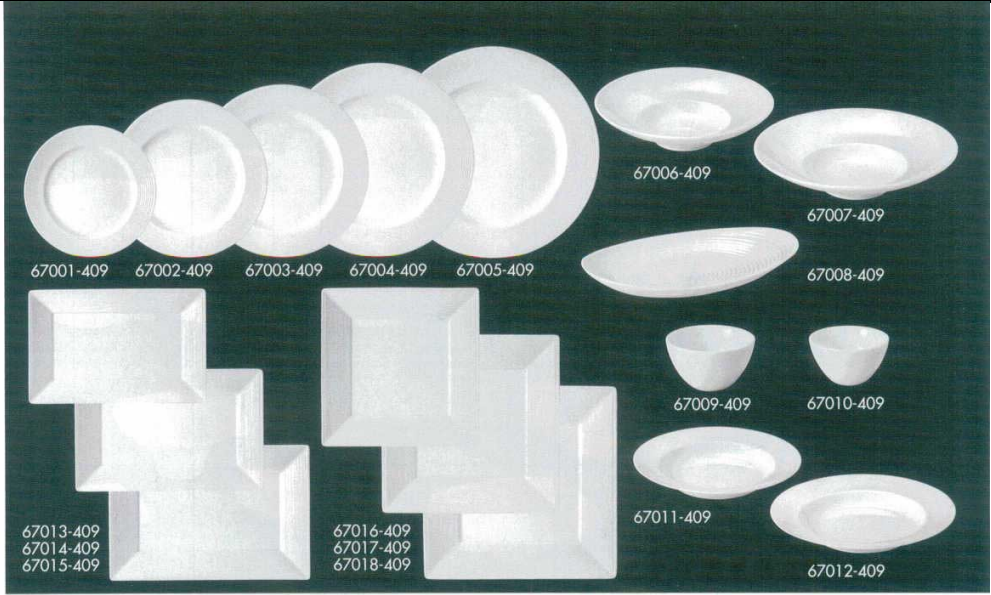

パンフレット番号	問合せ先	電話番号
20584-670	株式会社クイックパック	0564-59-3525

670

洋陶オープン

アローネ (白磁)

- 67001-409 17.5cmプレート 900円
60入 (17.5×1.9cm)
- 67002-409 21cmプレート 1,300円
50入 (20.8×2.2cm)
- 67003-409 23cmプレート 1,500円
40入 (23×2.4cm)
- 67004-409 26cmプレート 2,300円
40入 (25.6×2.7cm)
- 67005-409 28cmプレート 2,600円
30入 (28×2.7cm)
- 67006-409 24cmワイドリムボール 3,500円
30入 (24×6cm)
- 67007-409 28cmワイドリムボール 4,800円
30入 (28×6.4cm)
- 67008-409 28cmオーバルプラター 3,800円
30入 (28.4×16.7×4.2cm)
- 67009-409 12cmマルチボール 1,200円
60入 (12×6.8cm)
- 67010-409 11cmマルチボール 1,000円
60入 (11×6.2cm)
- 67011-409 23cmリムスープボール 1,600円
40入 (23.3×3.5cm)
- 67012-409 26cmリムスープボール 2,400円
30入 (26×3.7cm)
- 67013-409 28cmプラター 3,900円
25入 (28.2×15.2×2cm)
- 67014-409 30cmプラター 4,500円
20入 (28.2×18.2×2cm)
- 67015-409 32cmプラター 4,800円
15入 (32.2×21.2×2.4cm)
- 67016-409 21cmスクエアプレート 2,800円
60入 (21.2×2.4cm)
- 67017-409 23cmスクエアプレート 3,700円
40入 (23.4×2.7cm)
- 67018-409 26cmスクエアプレート 4,200円
30入 (25.6×2.9cm)

スクエア平面鏡

- 67031-249 23cmテゴラ 3,900円
40入 (22.8×2.9cm)
- 67032-249 31cmテゴラスレンダープレート 2,900円
50入 (31.6×9.1×1.7cm)
- 67033-249 36cmアーチプレート 2,800円
50入 (35.4×8.2×1.5cm)
- 67034-249 23cm長角ディンプルプレート 2,500円
60入 (23.1×14.1×1.1cm)
- 67035-249 17cm長角ディンプルプレート 1,600円
40入 (17×13×1.1cm)
- 67036-249 18cm丸ディンプルプレート 1,800円
40入 (18.3×1.1cm)
- 67037-249 23cm精円ディンプルプレート 1,900円
40入 (22.7×15.9×1.1cm)
- 67038-249 26cmレクタングルプレート 2,200円
50入 (26×13×1.1cm)
- 67039-249 28cmレクタングルプレート 3,200円
30入 (28.2×14.1×1.1cm)
- 67040-249 36cmスレンダープレート 2,900円
40入 (36.4×7.8×1.1cm)
- 67041-249 15cmスクエアプレート 1,750円
60入 (15×1.1cm)
- 67042-249 20cmスクエアプレート 2,800円
50入 (20×1.1cm)
- 67043-249 23cmスクエアプレート 3,200円
40入 (23.1×1.2cm)
- 67044-249 27cmスクエアプレート 6,000円
30入 (26.7×1.2cm)
- 67045-249 30cmスクエアプレート 7,400円
30入 (29.8×1.2cm)