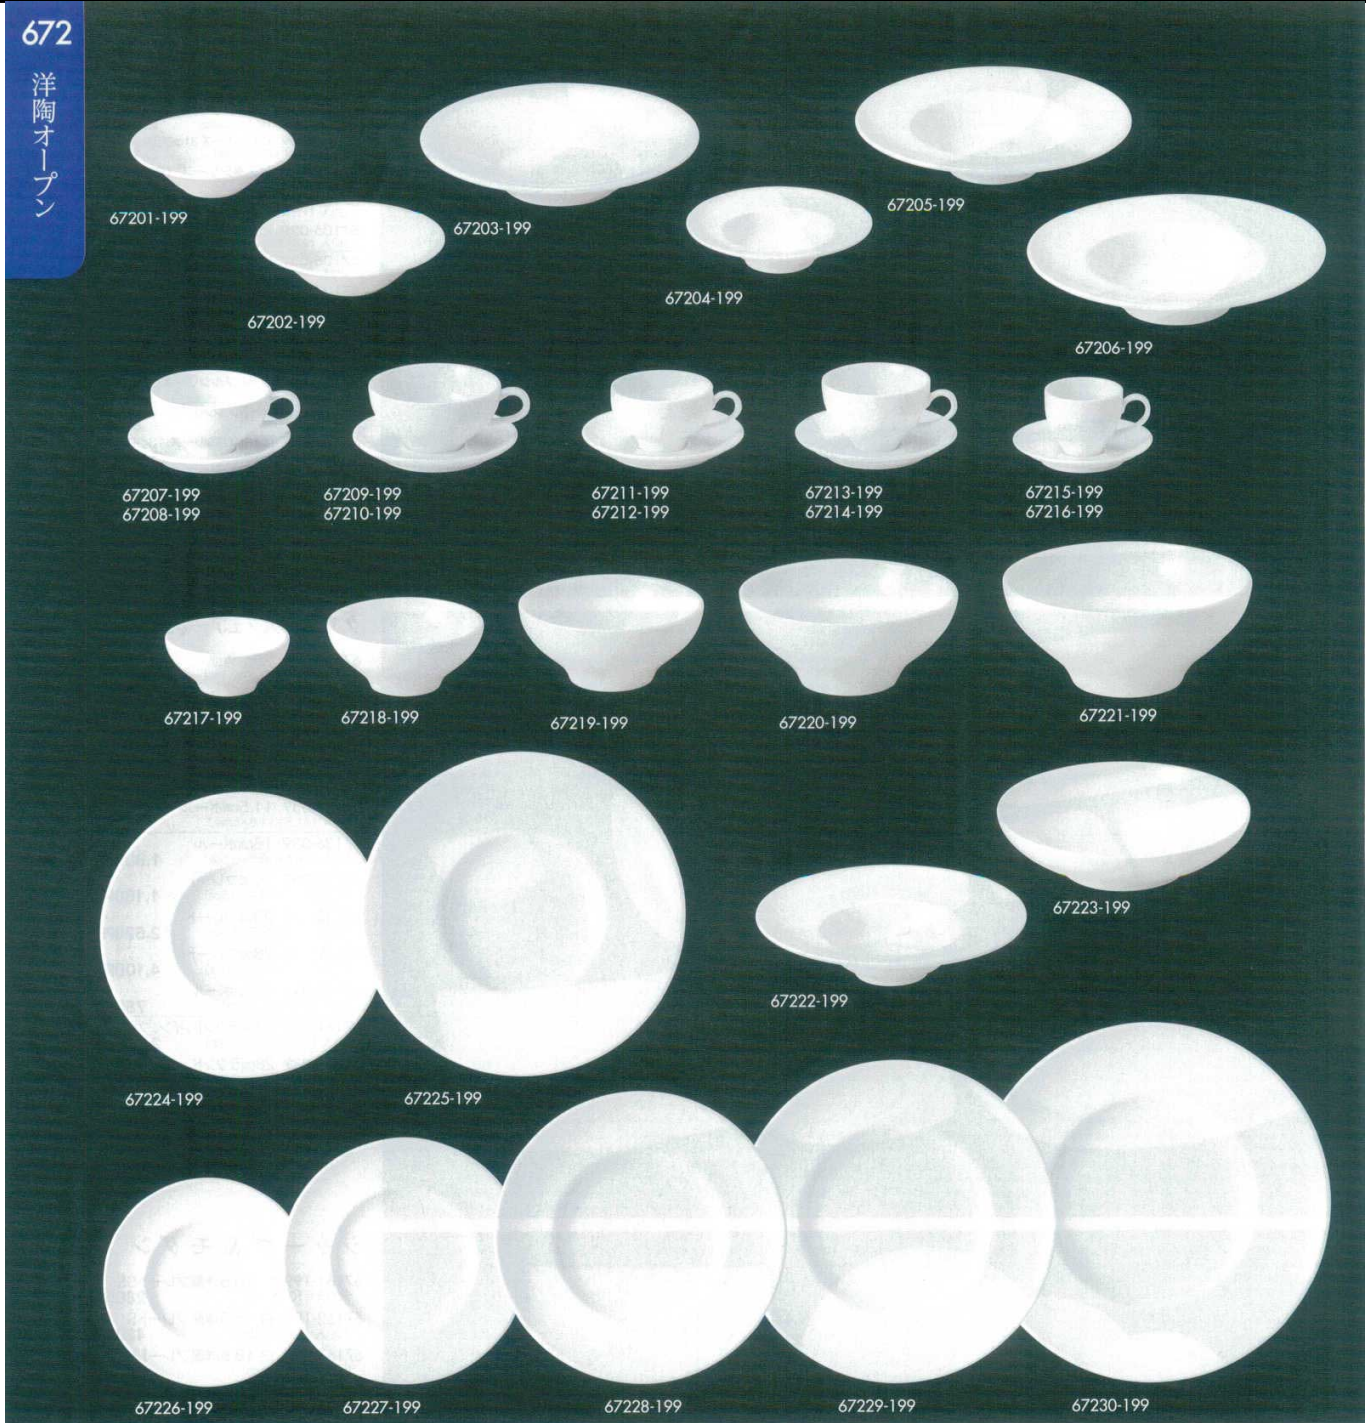

パンフレット番号	問合せ先	電話番号
20584-672	株式会社クイックパック	0564-59-3525

672

洋陶オープン

マジスタ

品番	品名	上代	入数	寸法
67201-199	14cmフルーツ	830円	120入	14.5×4cm
67202-199	16cmオートミル	1,200円	80入	16.5×4.5cm
67203-199	24cmパスタ	2,400円	40入	24.3×4.6cm
67204-199	16cmリムフルーツ	1,200円	60入	16.4×3.8cm
67205-199	24cmスープ	2,400円	40入	24.4×5.1cm
67206-199	26cmスープ	3,200円	30入	26.3×5.6cm
67207-199	紅茶碗	1,050円	60入	12.9×10.1×5.6cm 230cc
67208-199	受皿	730円	120入	13.8×2cm
67209-199	片手スープカップ	1,250円	60入	13.5×11×5.7cm 280cc
67210-199	兼用受皿(プリント)	730円	120入	13.7×2.2cm

品番	品名	上代	入数	寸法
67211-199	兼用碗	950円	90入	11.1×8.6×5.5cm 180cc
67212-199	受皿	750円	120入	13.8×2cm
67213-199	コーヒー碗	980円	90入	11.7×9.1×6.1cm 215cc
67214-199	受皿	750円	120入	13.8×2cm
67215-199	エスプレッソカップ	930円	100入	9.1×6.6×5.7cm 105cc
67216-199	エスプレッソ受皿	730円	150入	12×2.1cm
67217-199	4"ボール	950円	150入	10.7×4.8cm
67218-199	5"ボール	1,450円	120入	13.2×5.8cm
67219-199	6"ボール	2,100円	90入	15.8×7cm
67220-199	7"ボール	2,600円	60入	18.5×8.1cm

品番	品名	上代	入数	寸法
67221-199	8"ボール	3,500円	40入	21×9.3cm
67222-199	24cm巾広スープ	2,400円	40入	24.4×5.5cm
67223-199	22cm浅口ボール	2,900円	40入	22.6×5.7cm
67224-199	巾広24cmデザート	1,550円	40入	24×2.9cm
67225-199	巾広27cmディナー	2,700円	30入	26.9×3.6cm
67226-199	17cmパン	830円	90入	17.7×2.2cm
67227-199	20cmデザート	1,200円	60入	20.7×2.3cm
67228-199	24cmデザート	1,550円	40入	24.4×3cm
67229-199	27cmディナー	2,700円	30入	27.1×2.9cm
67230-199	30cmチョップ	4,200円	20入	30.2×3.5cm