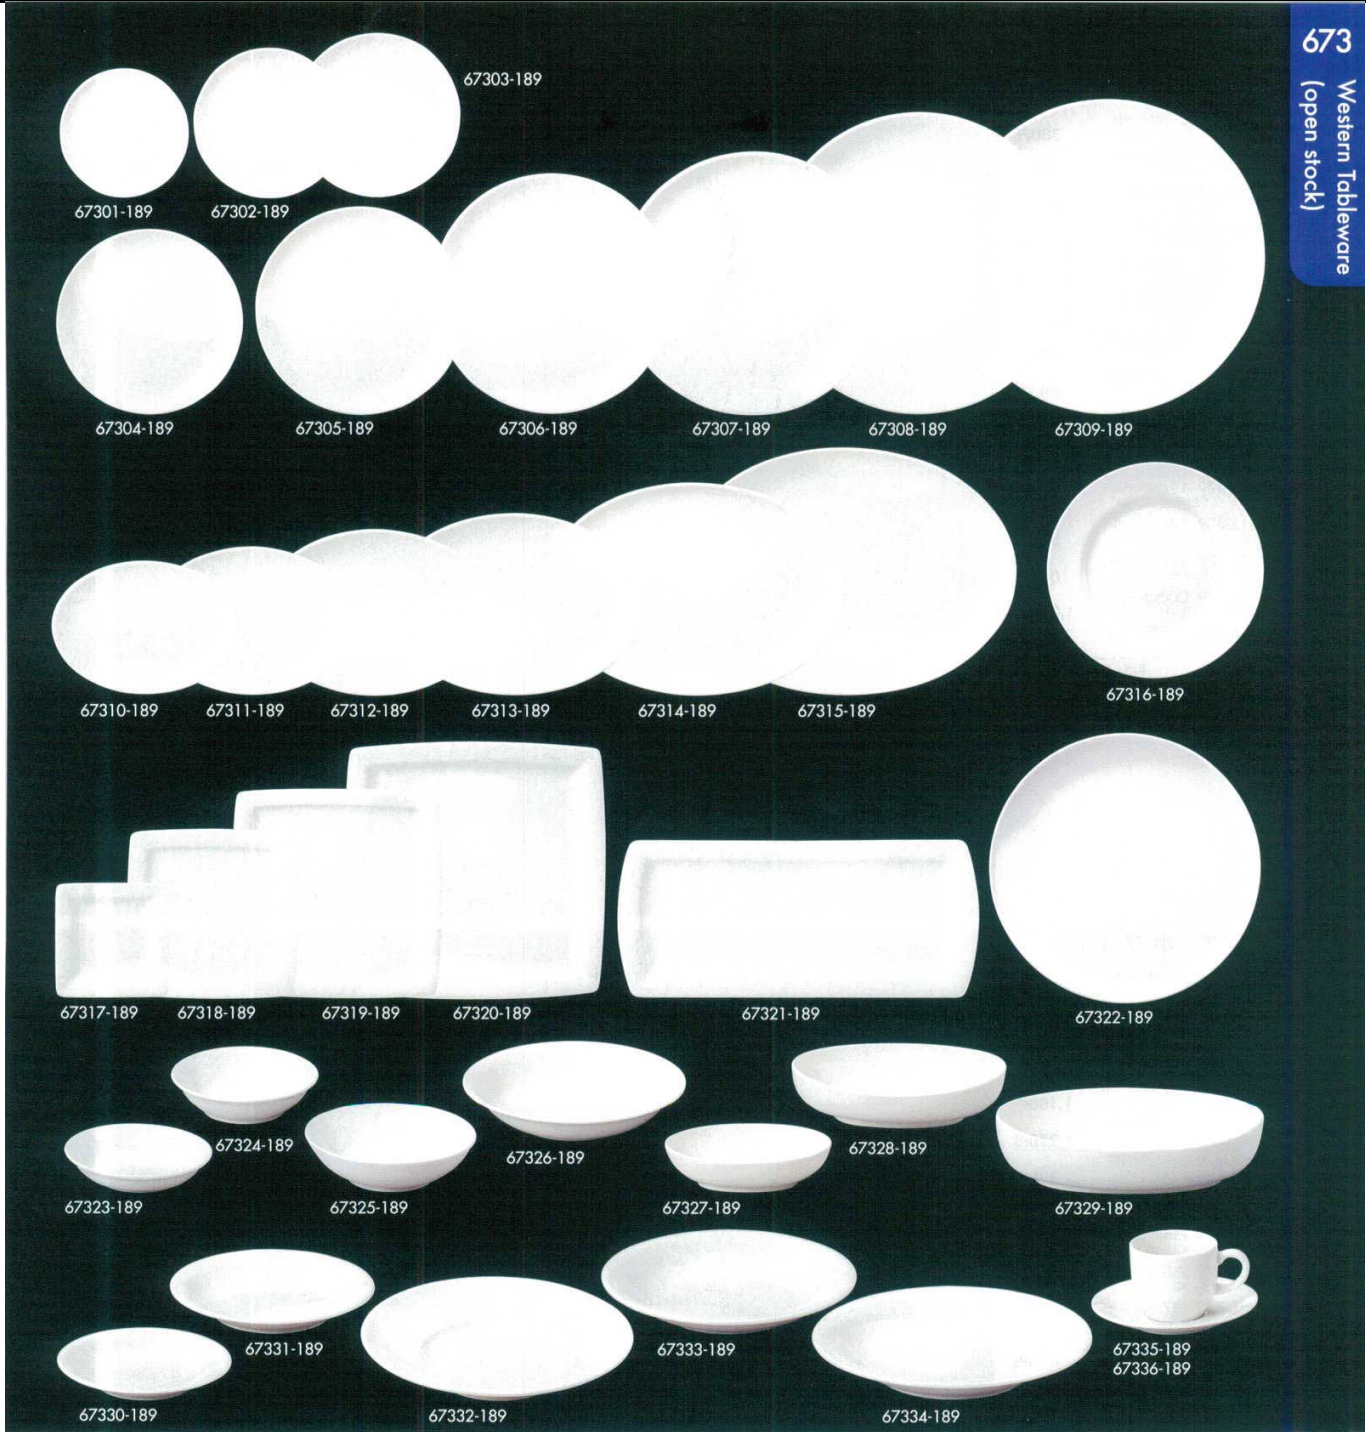

パンフレット番号	問合せ先	電話番号
20584-673	株式会社クイックパック	0564-59-3525

673  
Western Tableware  
(open stock)

レーラホワイト

品番	品名	上代	入数	寸法
67301-189	5時メタ皿	500円	100入	13.2×1.8cm
67302-189	6時メタ皿	550円	60入	15.3×1.8cm
67303-189	7時メタ皿	600円	60入	16.7×2cm
67304-189	7.5時メタ皿	700円	40入	19×2.3cm
67305-189	8.5時メタ皿	750円	30入	21.2×2.5cm
67306-189	9.5時メタ皿	1,000円	30入	24.3×2.5cm
67307-189	11時メタ皿	1,700円	20入	27.2×2.8cm
67308-189	12時メタ皿	3,100円	15入	30.6×3.4cm
67309-189	12.5時メタ皿	3,500円	15入	32.5×3.7cm
67310-189	7.5時プラター	1,000円	50入	19×13.7×2cm
67311-189	8.5時プラター	1,200円	40入	21×15×2.4cm
67312-189	9.5時プラター	1,500円	30入	23.6×17×2.7cm

品番	品名	上代	入数	寸法
67313-189	10.5時プラター	1,800円	20入	26.5×19×3cm
67314-189	12時プラター	3,000円	20入	30.6×22×3.3cm
67315-189	14時プラター	5,300円	15入	36.2×26.8×3.4cm
67316-189	7.5時ライス皿	650円	50入	19.2×2cm
67317-189	11cm正角皿	1,600円	100入	11×11×1.9cm
67318-189	17cm正角皿	2,400円	40入	17.2×17.2×1.8cm
67319-189	21cm正角皿	3,100円	20入	21×21×2.5cm
67320-189	26cm正角皿	3,500円	15入	26.2×26.2×2.8cm
67321-189	36cm長盛皿	3,200円	15入	36.3×16×3cm
67322-189	9時ピザ皿	850円	30入	23.6×2.4cm
67323-189	5.5時取皿	550円	80入	14.2×2.9cm
67324-189	5.5時フルーツ	550円	60入	13.9×3.7cm

品番	品名	上代	入数	寸法
67325-189	6.5時オートミル	800円	60入	16.4×4.5cm
67326-189	8.5時スープボール	1,100円	30入	21.5×4.2cm
67327-189	6時オーバルボール	1,700円	60入	15.8×10×4.3cm
67328-189	8時オーバルボール	2,400円	30入	20.5×14×5.5cm
67329-189	10時オーバルボール	3,500円	20入	25.8×17×6.7cm
67330-189	7時バスタプレート	600円	60入	16.8×2.5cm
67331-189	8時バスタプレート	800円	40入	19.9×3cm
67332-189	8.5時ワイドバスタプレート	750円	30入	21.6×3.9cm
67333-189	10時バスタプレート	1,300円	20入	24.7×3.9cm
67334-189	11時バスタプレート	1,700円	15入	27.5×4cm
67335-189	コーヒーカップ	800円	100入	10.5×7.8×6.9cm 210cc
67336-189	コーヒーソーサー	520円	100入	14.9×2cm