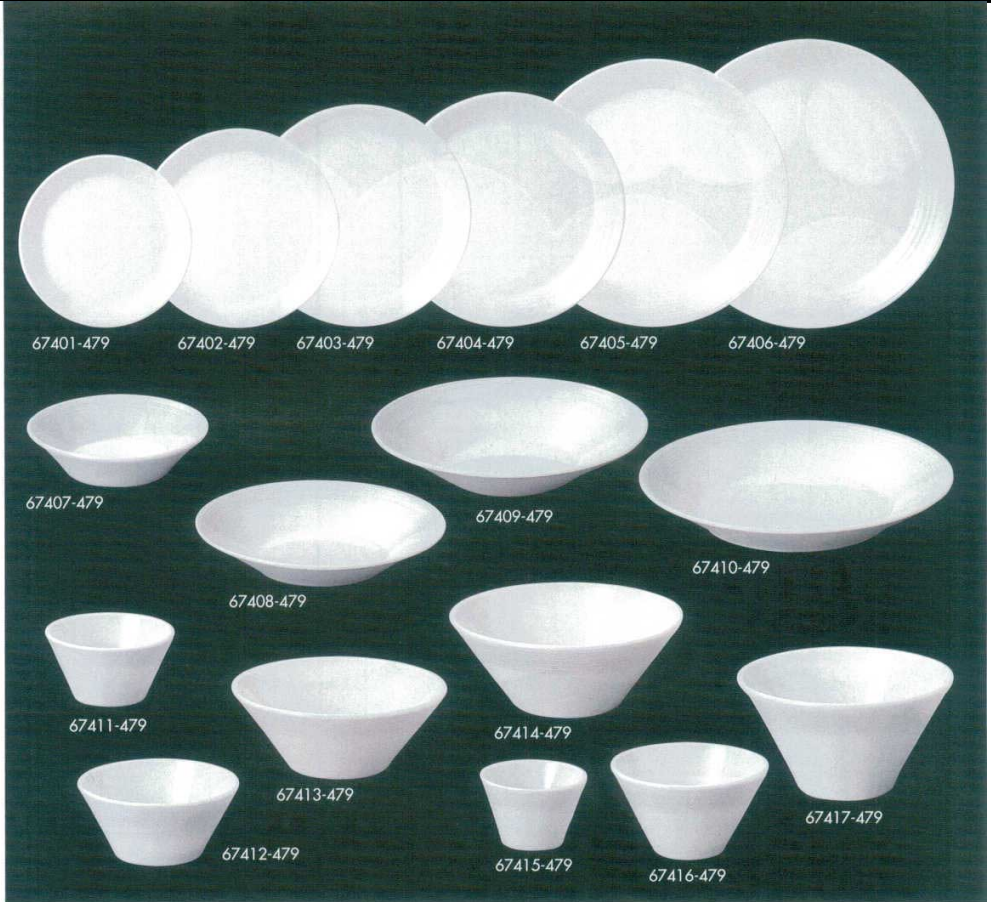

パンフレット番号	問合せ先	電話番号
20584-674	株式会社クイックパック	0564-59-3525

674

洋陶オープン

ルミネ

67401-479 6½時ミート 90入 (17×2.2cm)	380円
67402-479 7½時ミート 60入 (19.5×2.4cm)	460円
67403-479 8時ミート 50入 (21.3×2.5cm)	510円
67404-479 9時ミート 40入 (23.2×3.1cm)	790円
67405-479 10時ミート 30入 (26.3×3.1cm)	1,160円
67406-479 11時ミート 25入 (27.8×3.3cm)	1,280円
67407-479 5½時フルーツ 90入 (14.5×3.8cm)	380円
67408-479 8½時パスタ 40入 (22.2×4.2cm)	590円
67409-479 9½時パスタ 30入 (25×5.1cm)	900円
67410-479 11時パスタ 25入 (28.6×4.4cm)	1,280円
67411-479 11cmボール 100入 (11.2×6cm)	440円
67412-479 14cmボール 90入 (14.2×6.7cm)	520円
67413-479 19cmボール 40入 (18.8×7.3cm)	860円
67414-479 20cmボール 30入 (20.1×8cm)	1,050円
67415-479 9cm深ボール 120入 (9.4×6.2cm)	460円
67416-479 13cm深ボール 70入 (13.7×7.8cm)	620円
67417-479 19cm深ボール 30入 (18.6×10.2cm)	1,210円

リネア ホワイト

67451-479 白8時ミート 50入 (21.3×2.5cm)	460円
67452-479 白9時ミート 40入 (23.2×3.1cm)	780円
67453-479 白9½時ミート 30入 (24.6×3.1cm)	800円
67454-479 白10時ミート 30入 (26.3×3.1cm)	1,160円
67455-479 白11時ミート 25入 (27.8×3.3cm)	1,270円
67456-479 白6¾時BB 100入 (17×2.2cm)	380円
67457-479 白7½時ミート 60入 (19.5×2.4cm)	460円
67458-479 白5時深皿 150入 (12.7×2.2cm)	330円
67459-479 白5½時フルーツ 120入 (14.2×3.1cm)	370円
67460-479 白7½時クープ 50入 (19.5×3.8cm)	500円
67461-479 白6¼時オートミル 80入 (16.1×4.9cm)	440円
67462-479 白9½時スープ 30入 (25×5.1cm)	790円
67463-479 白8½時スープ 50入 (22.2×4.2cm)	590円
67464-479 白11時スープ 30入 (28.6×4.4cm)	1,350円
67465-479 白9深ボール 140入 (9.4×6.2cm)	460円
67466-479 白12深ボール 50入 (12.2×7.3cm)	560円
67467-479 白15深ボール 50入 (14.8×8.5cm)	760円
67468-479 白11ボール 90入 (11.2×6cm)	440円
67469-479 白25ボール 40入 (25.5×9.5cm)	1,950円
67470-479 白ライスボール 90入 (12.2×6.1cm)	460円