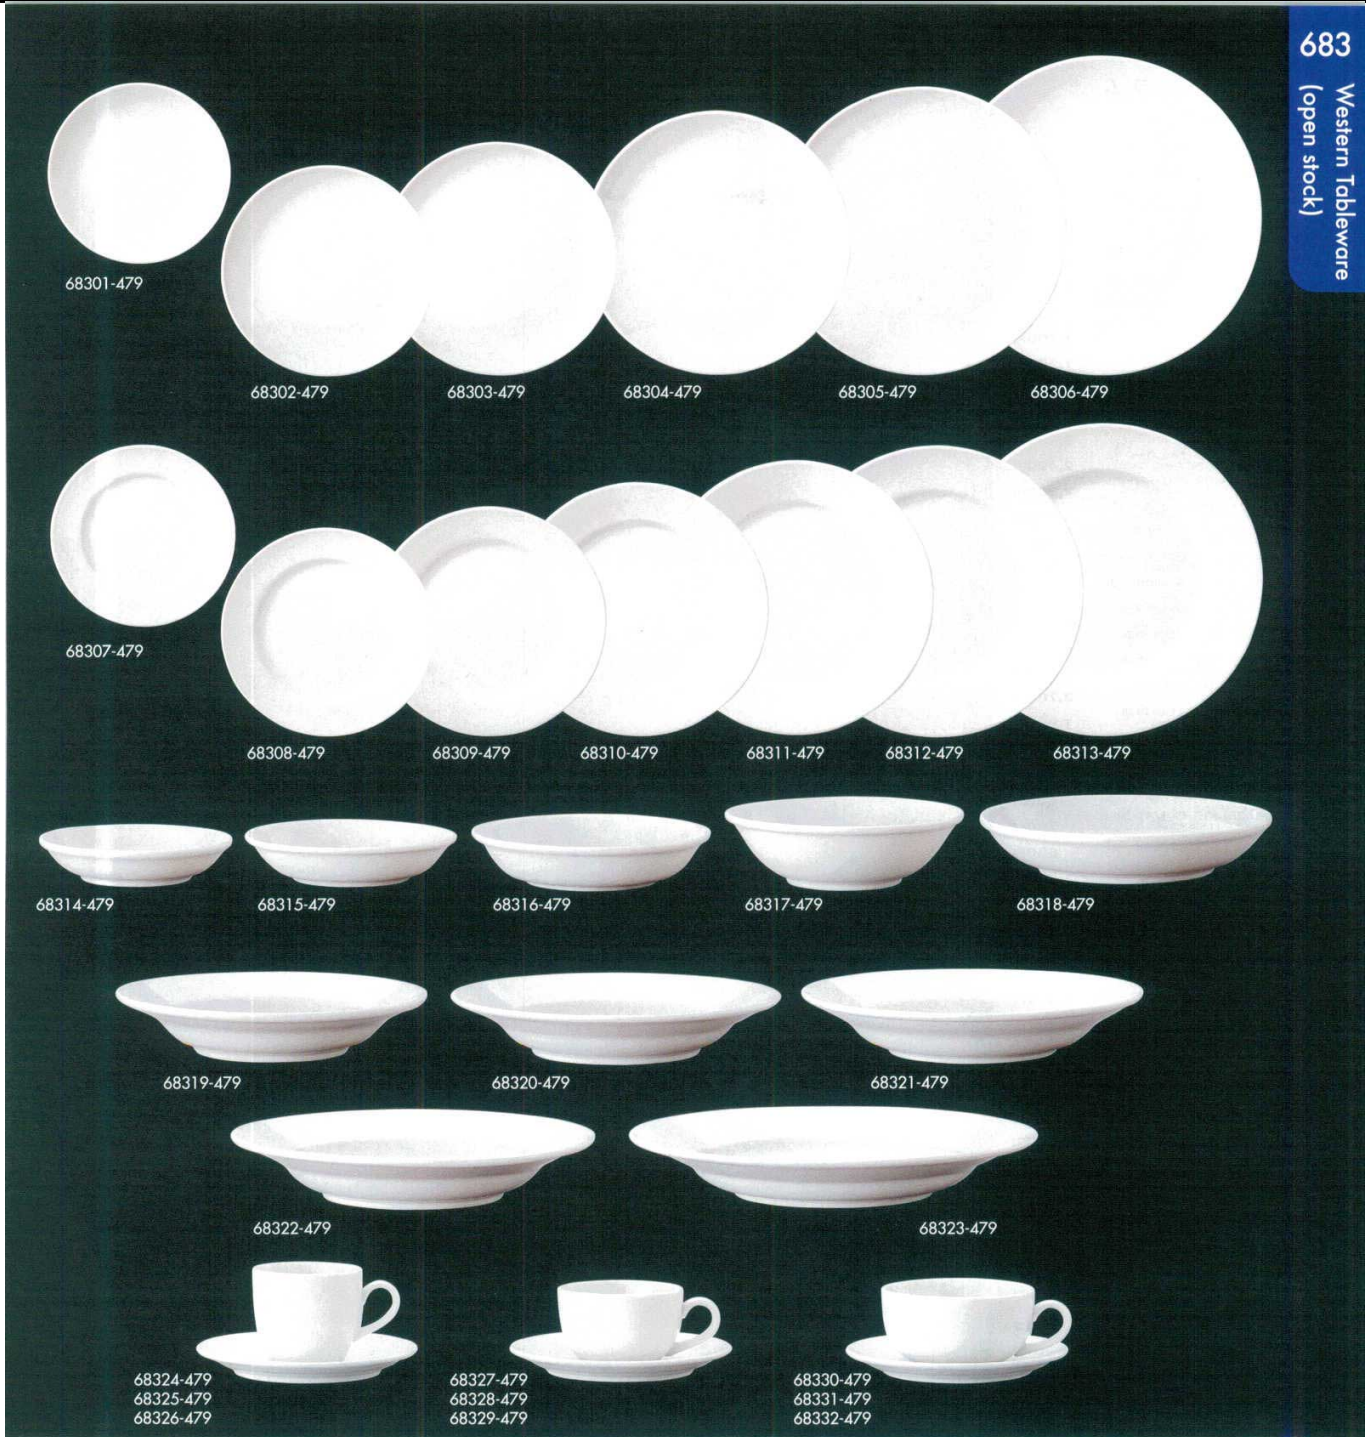

パンフレット番号	問合せ先	電話番号
20584-683	株式会社クイックパック	0564-59-3525

683
Western Tableware
(open stock)

BS 玉淵 JAPAN

品番	品名	上代	入数	寸法
68301-479	メタ玉6½吋パン皿	360円	90入	16.5×2.2cm
68302-479	メタ玉7½吋ミート	450円	60入	19×2.4cm
68303-479	メタ玉8吋ミート	460円	50入	21×2.4cm
68304-479	メタ玉9吋ミート	770円	40入	24×2.6cm
68305-479	メタ玉10吋ミート	1,100円	30入	26×2.8cm
68306-479	メタ玉11吋ミート	1,210円	25入	28×3.4cm
68307-479	リム玉6½吋パン皿	360円	90入	16.7×2.2cm
68308-479	リム玉7½吋ミート	450円	70入	19×2.3cm
68309-479	リム玉8吋ミート	460円	60入	21×2cm
68310-479	リム玉9吋ミート	770円	40入	23×2.5cm
68311-479	リム玉9½吋ミート	790円	35入	24.5×3cm

品番	品名	上代	入数	寸法
68312-479	リム玉10吋ミート	1,100円	30入	26.2×3cm
68313-479	リム玉11吋ミート	1,250円	25入	28×3.5cm
68314-479	玉淵5吋フルーツ	330円	120入	13.1×2.9cm
68315-479	玉淵5½吋フルーツ	340円	120入	14.2×3.1cm
68316-479	玉淵6吋フルーツ	430円	80入	16.2×3.4cm
68317-479	玉淵6½吋オートミル	450円	80入	16.1×4.9cm
68318-479	玉淵7½吋ケーブスープ	510円	60入	19.5×3.8cm
68319-479	リム玉8吋スープ	520円	50入	21×4.2cm
68320-479	リム玉8½吋スープ	540円	50入	22.2×4cm
68321-479	リム玉9吋スープ	770円	40入	23.5×4.5cm
68322-479	リム玉9½吋スープ	790円	35入	24.5×4.4cm

品番	品名	上代	入数	寸法
68323-479	リム玉11吋スープ	1,250円	25入	28×4cm
68324-479	コーヒー碗	520円	120入	7.2×6.8cm-170cc
68325-479	コーヒー受皿	350円	120入	14.8×2cm
68326-479	コーヒー碗皿	870円	60入	
68327-479	兼用碗	520円	120入	8.3×5.5cm-170cc
68328-479	兼用受皿	350円	120入	13.2×2cm
68329-479	兼用碗皿	870円	60入	
68330-479	スープ碗	610円	80入	10.2×5.2cm-260cc
68331-479	スープ受皿	350円	100入	14.8×2cm
68332-479	スープ碗皿	960円	48入	