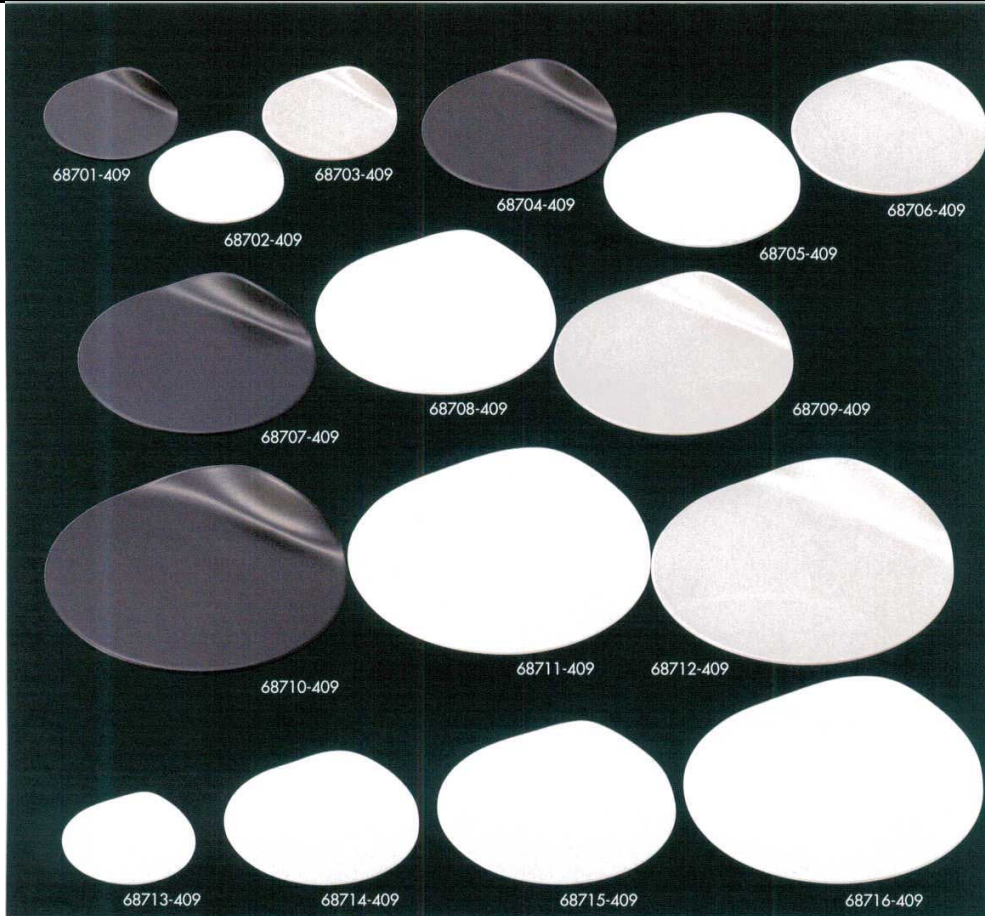

パンフレット番号	問合せ先	電話番号
20584-687	株式会社クイックパック	0564-59-3525

687
Western Tableware
(open stock)

TSUMAMI (ツマミ)

- 68701-409 黒マット11.5cmプレート 150入 (11.5×10.5×2.2cm) **730円**
- 68702-409 アイボリー11.5cmプレート 150入 (11.5×10.5×2.2cm) **730円**
- 68703-409 グレー11.5cmプレート 150入 (11.5×10.5×2.2cm) **730円**
- 68704-409 黒マット16.5cmプレート 60入 (16.9×15.4×2.9cm) **1,150円**
- 68705-409 アイボリー16.5cmプレート 60入 (16.9×15.4×2.9cm) **1,150円**
- 68706-409 グレー16.5cmプレート 60入 (16.9×15.4×2.9cm) **1,150円**
- 68707-409 黒マット20.5cmプレート 40入 (20.5×18.7×3.7cm) **2,000円**
- 68708-409 アイボリー20.5cmプレート 40入 (20.5×18.7×3.7cm) **2,000円**
- 68709-409 グレー20.5cmプレート 40入 (20.5×18.7×3.7cm) **2,000円**
- 68710-409 黒マット26.5cmプレート 20入 (26.2×24.5×4.6cm) **3,250円**
- 68711-409 アイボリー26.5cmプレート 20入 (26.2×24.5×4.6cm) **3,250円**
- 68712-409 グレー26.5cmプレート 20入 (26.2×24.5×4.6cm) **3,250円**
- 68713-409 白磁 11.5cmプレート 150入 (11.5×10.5×2.2cm) **680円**
- 68714-409 白磁 16.5cmプレート 60入 (16.9×15.4×2.9cm) **1,050円**
- 68715-409 白磁 20.5cmプレート 40入 (20.5×18.7×3.7cm) **1,830円**
- 68716-409 白磁 26.5cmプレート 20入 (26.5×24.5×4.6cm) **3,000円**

Fine Bone China (CN)
stage à la carte

- 68751-489 6.5千茶 325入 (6.5×6.5×4.7cm) **470円**
- 68752-489 8.6デッシュ 195入 (8.7×8.7×2.5cm) **720円**
- 68753-489 4.5オーレ 105入 (11.2×11.2×6.5cm) **820円**
- 68754-489 ツイン大 85入 (17.2×12×1.7cm) **1,540円**
- 68755-489 ツイン小 200入 (15.5×7×1.7cm) **790円**
- 68756-489 6'スクエア 100入 (12.7×12.7×3.2cm) **910円**
- 68757-489 8cm薬味皿 230入 (8×8×2cm) **600円**
- 68758-489 17cmスクエアボール 55入 (18.6×18.6×5.5cm) **1,810円**
- 68759-489 24cmプラター 40入 (23.9×15×2.4cm) **1,690円**
- 68760-489 茶わん 150入 (10.5×10.5×2cm) **790円**
- 68761-489 A45021 4.5ボール 175入 (9.8×9.8×5.5cm) **790円**
- 68762-489 ラウンドインスクエア 30入 (22.5×22.5×3cm) **3,300円**
- 68763-489 アクーブプレート 70入 (17.7×17.7×3.5cm) **970円**
- 68764-489 16cmプラター 125入 (16×10×1.7cm) **970円**