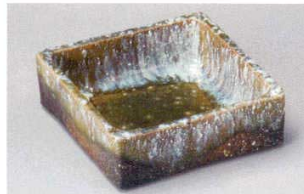

パンフレット番号	問合せ先	電話番号
20584-69	株式会社クイックパック	0564-59-3525

Sashimi bowl 向付

69

Japanese Tableware

06901-669 暁5.3丸鉢 (信楽焼)
5,170円 50入 (16×7cm)

06902-519 赤彩椿たわみ鉢
4,500円 40入 (16×14×5.7cm)

06903-669 焼アビードロ5.3角鉢 (信楽焼)
4,000円 (16×16×5.5cm)

06904-519 織部湖唐草たわみ中鉢
3,300円 60入 (16×14×5.7cm)

06905-299 ゴス流しゆらら中鉢
2,900円 50入 (15.9×15.6×6.8cm)

06906-669 炭化4.5足付中鉢
2,100円 (14.5×4cm)

06907-139 黒唐津くくり鉢 (小)
2,750円 40入 (16×4cm)

06908-669 古信楽5.3変形鉢 (信楽焼)
2,850円 50入 (16×14.8×4.5cm)
06909-669 古信楽4.0変形小鉢 (信楽焼)
1,400円 100入 (12×11.5×5.4cm)

06910-459 総金彩五寸向付
2,250円 60入 (16×3cm)

06911-149 織部幾何紋向付
3,400円 40入 (17.7×5.5cm)

06912-149 金結晶とちり高台向付
2,050円 60入 (16×6cm)

06913-149 緑釉黄流しとちり高台向付
2,050円 60入 (16×6cm)

06914-199 青磁五角小鉢
2,100円 80入 (16×14×3cm)

06915-199 ヒワ五角小鉢
2,100円 80入 (16×14×3cm)