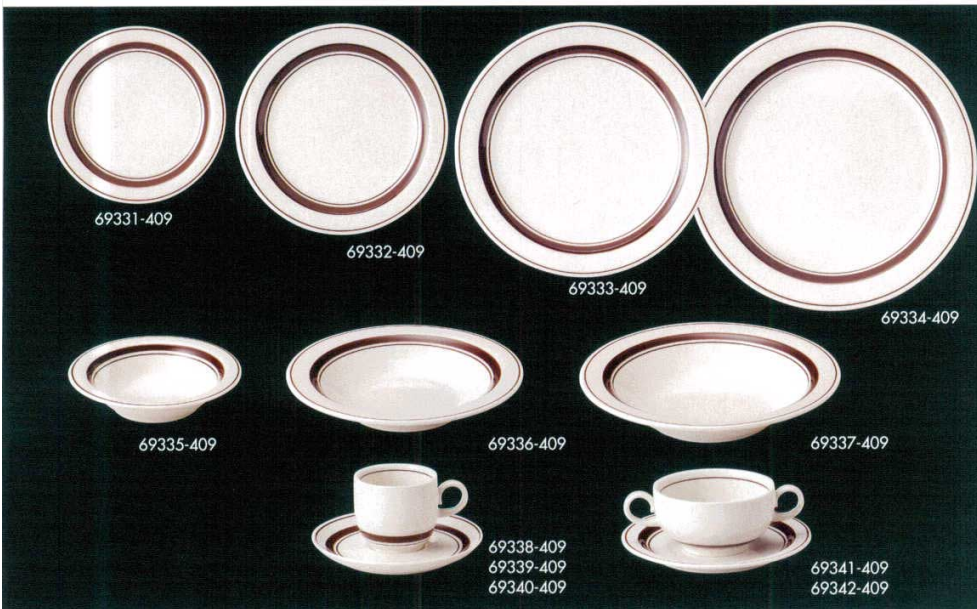

パンフレット番号	問合せ先	電話番号
20584-693	株式会社クイックパック	0564-59-3525

693  
Western Tableware  
(open stock)

カントリー オレンジ

- 69301-149 16cmパン 80人 (16×1.7cm) 800円
- 69302-149 17.5cmケーキ 70人 (17.7×1.8cm) 950円
- 69303-149 20cmケーキ 50人 (20×2cm) 1,100円
- 69304-149 21cmミート 40人 (21.3×2.2cm) 1,200円
- 69305-149 23cmミート 30人 (23.4×2.2cm) 1,500円
- 69306-149 25.5cmディナー 25人 (25.6×2.6cm) 2,300円
- 69307-149 27cmディナー 25人 (27.2×2.7cm) 2,500円
- 69308-149 26.5cmプラター 40人 (26.5×18.2×3.4cm) 3,200円
- 69309-149 29cmプラター 30人 (29×20.1×3.6cm) 3,600円
- 69310-149 32.5cmプラター 20人 (33×22.8×3.9cm) 4,800円
- 69311-149 15.5cmフルーツ 70人 (15.1×5.1cm-260cc) 1,100円
- 69312-149 19cmスープ 50人 (19.2×4.4cm-390cc) 1,400円
- 69313-149 22cmスープパスタ 35人 (22.3×5.2cm-620cc) 1,700円
- 69314-149 コーヒーカップ 100人 (11×8.4×6.7cm-170cc) 1,000円
- 69315-149 ソーサー 90人 (15.2×1.9cm) 650円

ネイビー ボーダー

- 69361-409 17.5cmケーキ 80人 (17.7×1.8cm) 950円
- 69362-409 20cmデザート 60人 (20×2cm) 1,100円
- 69363-409 23.5cmミート 50人 (23.4×2.2cm) 1,500円
- 69364-409 25cmディナー 40人 (25.2×2.6cm) 2,300円
- 69365-409 27cmディナー 30人 (27.2×2.7cm) 2,500円
- 69366-409 29cmプラター 30人 (29×20.1×3.6cm) 3,600円
- 69367-409 33cmプラター 20人 (33×22.8×3.9cm) 4,800円
- 69368-409 24cmパスタボール 30人 (24.1×4.9cm) 2,300円
- 69369-409 15cmフルーツ 60人 (15.1×5.1cm) 1,100円
- 69370-409 22.5cmスープパスタ 40人 (22.3×5.2cm) 1,700円
- 69371-409 スタックスープボール 80人 (9.9×6.3cm) 1,000円
- 69372-409 6.5cmソースカップ 120人 (6.2×3.6cm) 650円
- 69373-409 スタックコーヒー碗 100人 (8.3×6cm-185cc) 1,250円
- 69374-409 スタックコーヒー受皿 100人 (15.3×2.5cm) 700円
- 69375-409 スタックコーヒー碗皿 60人 2,000円
- 69376-409 マグ 80人 (8.8×9.2cm-315cc) 1,250円