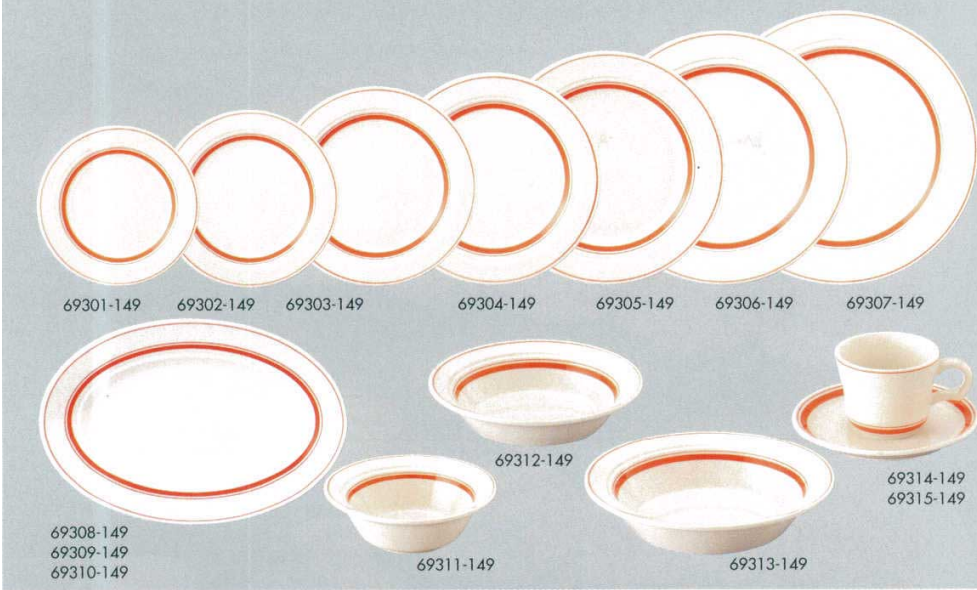

パンフレット番号	問合せ先	電話番号
20584-693	株式会社クイックパック	0564-59-3525

693  
Western Tableware  
(open stock)

カントリー オレンジ

- 69301-149 16cmパン 80人 (16×1.7cm) 800円
- 69302-149 17.5cmケーキ 70人 (17.7×1.8cm) 950円
- 69303-149 20cmケーキ 50人 (20×2cm) 1,100円
- 69304-149 21cmミート 40人 (21.3×2.2cm) 1,200円
- 69305-149 23cmミート 30人 (23.4×2.2cm) 1,500円
- 69306-149 25.5cmディナー 25人 (25.6×2.6cm) 2,300円
- 69307-149 27cmディナー 25人 (27.2×2.7cm) 2,500円
- 69308-149 26.5cmプラター 40人 (26.5×18.2×3.4cm) 3,200円
- 69309-149 29cmプラター 30人 (29×20.1×3.6cm) 3,600円
- 69310-149 32.5cmプラター 20人 (33×22.8×3.9cm) 4,800円
- 69311-149 15.5cmフルーツ 70人 (15.1×5.1cm-260cc) 1,100円
- 69312-149 19cmスープ 50人 (19.2×4.4cm-390cc) 1,400円
- 69313-149 22cmスープパスタ 35人 (22.3×5.2cm-620cc) 1,700円
- 69314-149 コーヒーカップ 100人 (11×8.4×6.7cm-170cc) 1,000円
- 69315-149 ソーサー 90人 (15.2×1.9cm) 650円

ネイビー ボーダー

- 69361-409 17.5cmケーキ 80人 (17.7×1.8cm) 950円
- 69362-409 20cmデザート 60人 (20×2cm) 1,100円
- 69363-409 23.5cmミート 50人 (23.4×2.2cm) 1,500円
- 69364-409 25cmディナー 40人 (25.2×2.6cm) 2,300円
- 69365-409 27cmディナー 30人 (27.2×2.7cm) 2,500円
- 69366-409 29cmプラター 30人 (29×20.1×3.6cm) 3,600円
- 69367-409 33cmプラター 20人 (33×22.8×3.9cm) 4,800円
- 69368-409 24cmパスタボール 30人 (24.1×4.9cm) 2,300円
- 69369-409 15cmフルーツ 60人 (15.1×5.1cm) 1,100円
- 69370-409 22.5cmスープパスタ 40人 (22.3×5.2cm) 1,700円
- 69371-409 スタックスープボール 80人 (9.9×6.3cm) 1,000円
- 69372-409 6.5cmソースカップ 120人 (6.2×3.6cm) 650円
- 69373-409 スタックコーヒー碗 100人 (8.3×6cm-185cc) 1,250円
- 69374-409 スタックコーヒー受皿 100人 (15.3×2.5cm) 700円
- 69375-409 スタックコーヒー碗皿 60人 2,000円
- 69376-409 マグ 80人 (8.8×9.2cm-315cc) 1,250円