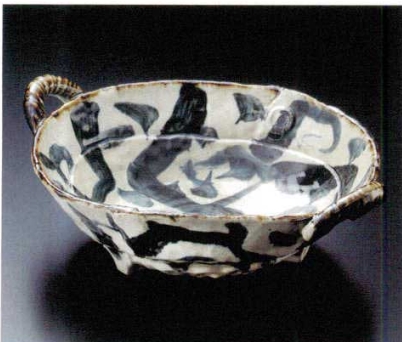

パンフレット番号	問合せ先	電話番号
20584-7	株式会社クイックパック	0564-59-3525

Large/Medium bowl(Square/Round) 大鉢・盛鉢(正角・丸) 24~33cm

- 7 Japanese Tableware
- Large bowl
 - Sashimi bowl
 - Small bowl
 - Tiny bowl Shokado bento
 - Lidded bowl
 - Lidded bowl for Steamed dish
 - Large plate
 - Round/long plate (large)
 - Square plate (large)
 - Long plate (large)
 - Rectangle/Appetizer plate (large)
 - Round plate (middle)
 - Tempura plate Small bowl
 - Round plate (small)
 - Square plate (middle)
 - 00710-659 青袖8号盛鉢(萬古焼)
 - 00711-299 たこ唐草両手付鉢
 - 00712-659 萩風めん鉢10号(萬古焼)
 - 00713-659 萩風めん鉢8号(萬古焼)
 - 00714-659 青地10号盛鉢(萬古焼)
 - Square/Appetizer plate (small)
 - Long plate (middle) Appetizer plate
 - Rectangle/Appetizer plate (middle)
 - Plate
 - Small plate
 - Small plate

00706-149 織部錆絵10.0大鉢
7,700円 10入 (30.5×29.5×7.5cm)

00707-109 織部間取10.0盛鉢
7,600円 15入 (30×8cm)

00708-479 黒伊賀十草流10.0大鉢
7,500円 10入 (30×7.8cm)

00709-659 青袖10号盛鉢(萬古焼)
6,200円 10入 (30×8.5cm)
00710-659 青袖8号盛鉢(萬古焼)
3,100円 20入 (24×7cm)

00711-299 たこ唐草両手付鉢
5,500円 15入 (30.5×25×7.8cm)

00712-659 萩風めん鉢10号(萬古焼)
5,000円 12入 (29.7×7.8cm)
00713-659 萩風めん鉢8号(萬古焼)
2,800円 20入 (24.5×6.5cm)

00714-659 青地10号盛鉢(萬古焼)
3,400円 12入 (30×6cm)