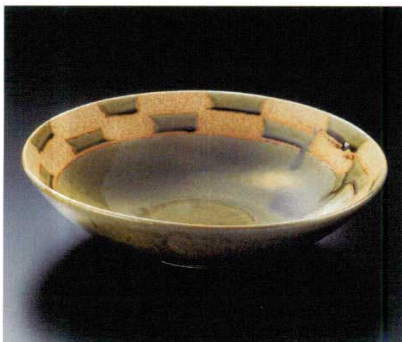

パンフレット番号	問合せ先	電話番号
20584-7	株式会社クイックパック	0564-59-3525

Large/Medium bowl(Square/Round) 大鉢・盛鉢(正角・丸) 24~33cm

- 7 Japanese Tableware
- Large bowl
 - Sashimi bowl
 - Small bowl
 - Tiny bowl Shokado bento
 - Lidded bowl
 - Lidded bowl for Steamed dish
 - Large plate
 - Round/long plate (large)
 - Square plate (large)
 - Long plate (large)
 - Rectangle/Appetizer plate (large)
 - Round plate (middle)
 - Tempura plate Small bowl
 - Round plate (small)
 - Square plate (middle)
 - 00710-659 青袖8号盛鉢(萬古焼)
 - 00711-299 たこ唐草両手付鉢
 - 00712-659 萩風めん鉢10号(萬古焼)
 - 00713-659 萩風めん鉢8号(萬古焼)
 - 00714-659 青地10号盛鉢(萬古焼)
 - Square/Appetizer plate (small)
 - Long plate (middle) Appetizer plate
 - Rectangle/Appetizer plate (middle)
 - Plate
 - Small plate
 - Small plate

00701-309 白萩尺大鉢
17,600円 5入 (32.5×8.5cm)

00702-669 古信楽11.0大鉢(信楽焼)
17,000円 10入 (32×7cm)

00703-669 黒袖10.0楡目角鉢(信楽焼)
13,500円 10入 (30×30×10.7cm)

00704-669 灰釉粉引たわみ8.3大鉢
12,500円 (28.5×24×8cm)

00705-669 白化粧ほかし三ツ足大鉢(信楽焼)
9,020円 15入 (30×6.5cm)

00706-149 織部錆絵10.0大鉢
7,700円 10入 (30.5×29.5×7.5cm)

00707-109 織部間取10.0盛鉢
7,600円 15入 (30×8cm)

00708-479 黒伊賀十草流10.0大鉢
7,500円 10入 (30×7.8cm)

00709-659 青袖10号盛鉢(萬古焼)
6,200円 10入 (30×8.5cm)
00710-659 青袖8号盛鉢(萬古焼)
3,100円 20入 (24×7cm)