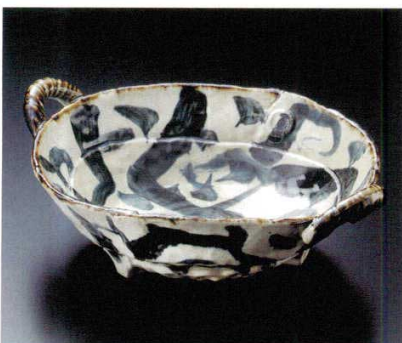

パンフレット番号	問合せ先	電話番号
20584-7	株式会社クイックパック	0564-59-3525

Large/Medium bowl(Square/Round) 大鉢・盛鉢(正角・丸) 24~33cm

- 7 Japanese Tableware
- Large bowl
  - Sashimi bowl
  - Small bowl
  - Tiny bowl Shokado bento
  - Lidded bowl
  - Lidded bowl for Steamed dish
  - Large plate
  - Round/long plate (large)
  - Square plate (large)
  - Long plate (large)
  - Rectangle/ Appetizer plate (large)
  - Round plate (middle)
  - Tempura plate Small bowl
  - Round plate (small)
  - Square plate (middle)
  - Square/ Appetizer plate (small)
  - Long plate (middle) Appetizer plate
  - Rectangle/ Appetizer plate (middle)
  - Plate
  - Small plate
  - Small plate

±  
00706-149 織部錆絵10.0大鉢  
7,700円 10入 (30.5×29.5×7.5cm)

00707-109 織部間取10.0盛鉢  
7,600円 15入 (30×8cm)

00708-479 黒伊賀十草流10.0大鉢  
7,500円 10入 (30×7.8cm)

00709-659 青釉10号盛鉢(萬古焼)  
6,200円 10入 (30×8.5cm)  
00710-659 青釉8号盛鉢(萬古焼)  
3,100円 20入 (24×7cm)

00711-299 たこ唐草両手付鉢  
5,500円 15入 (30.5×25×7.8cm)

00712-659 萩風めん鉢10号(萬古焼)  
5,000円 12入 (29.7×7.8cm)  
00713-659 萩風めん鉢8号(萬古焼)  
2,800円 20入 (24.5×6.5cm)

00714-659 青地10号盛鉢(萬古焼)  
3,400円 12入 (30×6cm)