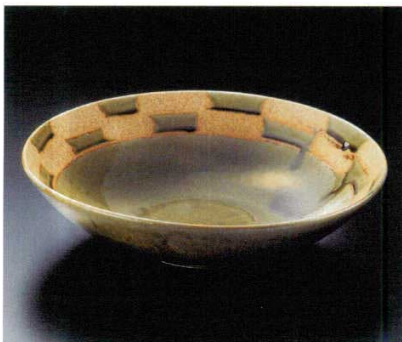

パンフレット番号	問合せ先	電話番号
20584-7	株式会社クイックパック	0564-59-3525

Large/Medium bowl(Square/Round) 大鉢・盛鉢(正角・丸) 24~33cm

- 7 Japanese Tableware
- Large bowl
  - Sashimi bowl
  - Small bowl
  - Tiny bowl Shokado bento
  - Lidded bowl
  - Lidded bowl for Steamed dish
  - Large plate
  - Round/long plate (large)
  - Square plate (large)
  - Long plate (large)
  - Rectangle/ Appetizer plate (large)
  - Round plate (middle)
  - Tempura plate Small bowl
  - Round plate (small)
  - Square plate (middle)
  - Square/ Appetizer plate (small)
  - Long plate (middle) Appetizer plate
  - Rectangle/ Appetizer plate (middle)
  - Plate
  - Small plate
  - Small plate

±  
00701-309 白萩尺大鉢  
17,600円 5入 (32.5×8.5cm)

00702-669 古信楽11.0大鉢(信楽焼)  
17,000円 10入 (32×7cm)

00703-669 黒釉10.0楡目角鉢(信楽焼)  
13,500円 10入 (30×30×10.7cm)

00704-669 灰釉粉引たわみ8.3大鉢  
12,500円 (28.5×24×8cm)

00705-669 白化粧ほかし三ツ足大鉢(信楽焼)  
9,020円 15入 (30×6.5cm)

±  
00706-149 織部錆絵10.0大鉢  
7,700円 10入 (30.5×29.5×7.5cm)

00707-109 織部間取10.0盛鉢  
7,600円 15入 (30×8cm)

00708-479 黒伊賀十草流10.0大鉢  
7,500円 10入 (30×7.8cm)

00709-659 青釉10号盛鉢(萬古焼)  
6,200円 10入 (30×8.5cm)  
00710-659 青釉8号盛鉢(萬古焼)  
3,100円 20入 (24×7cm)