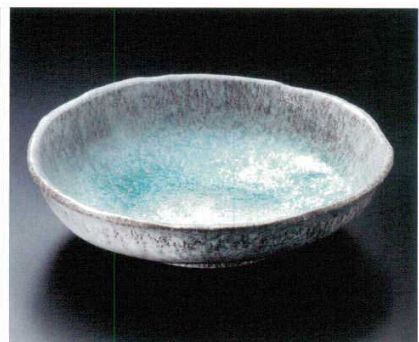

パンフレット番号	問合せ先	電話番号
20584-7	株式会社クイックパック	0564-59-3525

Large/Medium bowl(Square/Round) 大鉢・盛鉢(正角・丸) 24~33cm

- 7 Japanese Tableware
- Large bowl
 - Sashimi bowl
 - Small bowl
 - Tiny bowl Shokado bento
 - Lidded bowl
 - Lidded bowl for Steamed dish
 - Large plate
 - Round/long plate (large)
 - Square plate (large)
 - Long plate (large)
 - Rectangle/Appetizer plate (large)
 - Round plate (middle)
 - Tempura plate Small bowl
 - Round plate (small)
 - Square plate (middle)
 - 00710-659 青袖8号盛鉢(萬古焼)
 - 00711-299 たこ唐草両手付鉢
 - 00712-659 萩風めん鉢10号(萬古焼)
 - 00713-659 萩風めん鉢8号(萬古焼)
 - 00714-659 青地10号盛鉢(萬古焼)
 - Square/Appetizer plate (small)
 - Long plate (middle) Appetizer plate
 - Rectangle/Appetizer plate (middle)
 - Plate
 - Small plate
 - Small plate

00701-309 白萩尺大鉢
17,600円 5入 (32.5×8.5cm)

00702-669 古信楽11.0大鉢(信楽焼)
17,000円 10入 (32×7cm)

00703-669 黒袖10.0楡目角鉢(信楽焼)
13,500円 10入 (30×30×10.7cm)

00704-669 灰釉粉引たわみ8.3大鉢
12,500円 (28.5×24×8cm)

00705-669 白化粧ほかし三ツ足大鉢(信楽焼)
9,020円 15入 (30×6.5cm)

00706-149 織部錆絵10.0大鉢
7,700円 10入 (30.5×29.5×7.5cm)

00707-109 織部間取10.0盛鉢
7,600円 15入 (30×8cm)

00708-479 黒伊賀十草流10.0大鉢
7,500円 10入 (30×7.8cm)

00709-659 青袖10号盛鉢(萬古焼)
6,200円 10入 (30×8.5cm)
00710-659 青袖8号盛鉢(萬古焼)
3,100円 20入 (24×7cm)