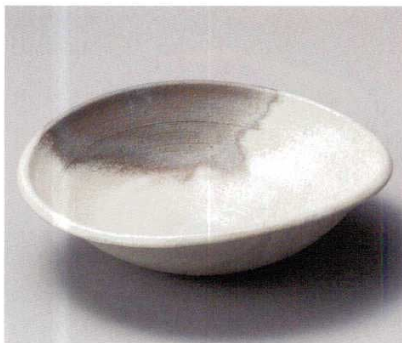

パンフレット番号	問合せ先	電話番号
20584-7	株式会社クイックパック	0564-59-3525

Large/Medium bowl(Square/Round) 大鉢・盛鉢(正角・丸) 24~33cm

- 7 Japanese Tableware
- Large bowl
 - Sashimi bowl
 - Small bowl
 - Tiny bowl Shokado bento
 - Lidded bowl
 - Lidded bowl for Steamed dish
 - Large plate
 - Round/long plate (large)
 - Square plate (large)
 - Long plate (large)
 - Rectangle/Appetizer plate (large)
 - Round plate (middle)
 - Tempura plate Small bowl
 - Round plate (small)
 - Square plate (middle)
 - 00710-659 青袖8号盛鉢(萬古焼)
 - 00711-299 たこ唐草両手付鉢
 - 00712-659 萩風めん鉢10号(萬古焼)
 - 00713-659 萩風めん鉢8号(萬古焼)
 - 00714-659 青地10号盛鉢(萬古焼)
 - Square/Appetizer plate (small)
 - Long plate (middle) Appetizer plate
 - Rectangle/Appetizer plate (middle)
 - Plate
 - Small plate
 - Small plate

00701-309 白萩尺大鉢
17,600円 5入 (32.5×8.5cm)

00702-669 古信楽11.0大鉢(信楽焼)
17,000円 10入 (32×7cm)

00703-669 黒袖10.0楡目角鉢(信楽焼)
13,500円 10入 (30×30×10.7cm)

00704-669 灰釉粉引たわみ8.3大鉢
12,500円 (28.5×24×8cm)

00705-669 白化粧ほかし三ツ足大鉢(信楽焼)
9,020円 15入 (30×6.5cm)