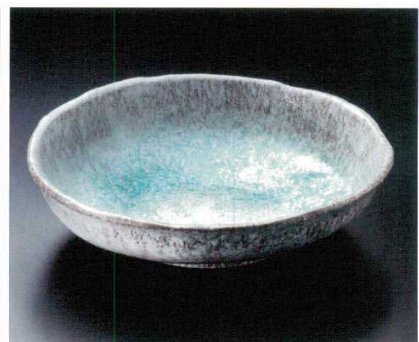

パンフレット番号	問合せ先	電話番号
20584-7	株式会社クイックパック	0564-59-3525

Large/Medium bowl(Square/Round) 大鉢・盛鉢(正角・丸) 24~33cm

- 7 Japanese Tableware
- Large bowl
  - Sashimi bowl
  - Small bowl
  - Tiny bowl Shokado bento
  - Lidded bowl
  - Lidded bowl for Steamed dish
  - Large plate
  - Round/long plate (large)
  - Square plate (large)
  - Long plate (large)
  - Rectangle/ Appetizer plate (large)
  - Round plate (middle)
  - Tempura plate Small bowl
  - Round plate (small)
  - Square plate (middle)
  - Square/ Appetizer plate (small)
  - Long plate (middle) Appetizer plate
  - Rectangle/ Appetizer plate (middle)
  - Plate
  - Small plate
  - Small plate

±  
00701-309 白萩尺大鉢  
17,600円 5入 (32.5×8.5cm)

00702-669 古信楽11.0大鉢(信楽焼)  
17,000円 10入 (32×7cm)

00703-669 黒釉10.0楡目角鉢(信楽焼)  
13,500円 10入 (30×30×10.7cm)

00704-669 灰釉粉引たわみ8.3大鉢  
12,500円 (28.5×24×8cm)

00705-669 白化粧ほかし三ツ足大鉢(信楽焼)  
9,020円 15入 (30×6.5cm)

±  
00706-149 織部錆絵10.0大鉢  
7,700円 10入 (30.5×29.5×7.5cm)

00707-109 織部間取10.0盛鉢  
7,600円 15入 (30×8cm)

00708-479 黒伊賀十草流10.0大鉢  
7,500円 10入 (30×7.8cm)

00709-659 青釉10号盛鉢(萬古焼)  
6,200円 10入 (30×8.5cm)  
00710-659 青釉8号盛鉢(萬古焼)  
3,100円 20入 (24×7cm)