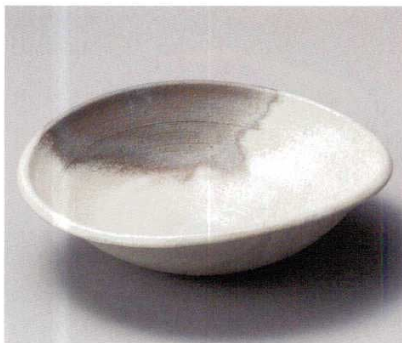

パンフレット番号	問合せ先	電話番号
20584-7	株式会社クイックパック	0564-59-3525

Large/Medium bowl(Square/Round) 大鉢・盛鉢(正角・丸) 24~33cm

- 7 Japanese Tableware
- Large bowl
  - Sashimi bowl
  - Small bowl
  - Tiny bowl Shokado bento
  - Lidded bowl
  - Lidded bowl for Steamed dish
  - Large plate
  - Round/long plate (large)
  - Square plate (large)
  - Long plate (large)
  - Rectangle/ Appetizer plate (large)
  - Round plate (middle)
  - Tempura plate Small bowl
  - Round plate (small)
  - Square plate (middle)
  - Square/ Appetizer plate (small)
  - Long plate (middle) Appetizer plate
  - Rectangle/ Appetizer plate (middle)
  - Plate
  - Small plate
  - Small plate

±  
00701-309 白萩尺大鉢  
17,600円 5入 (32.5×8.5cm)

00702-669 古信楽11.0大鉢(信楽焼)  
17,000円 10入 (32×7cm)

00703-669 黒釉10.0楡目角鉢(信楽焼)  
13,500円 10入 (30×30×10.7cm)

00704-669 灰釉粉引たわみ8.3大鉢  
12,500円 (28.5×24×8cm)

00705-669 白化粧ほかし三ツ足大鉢(信楽焼)  
9,020円 15入 (30×6.5cm)