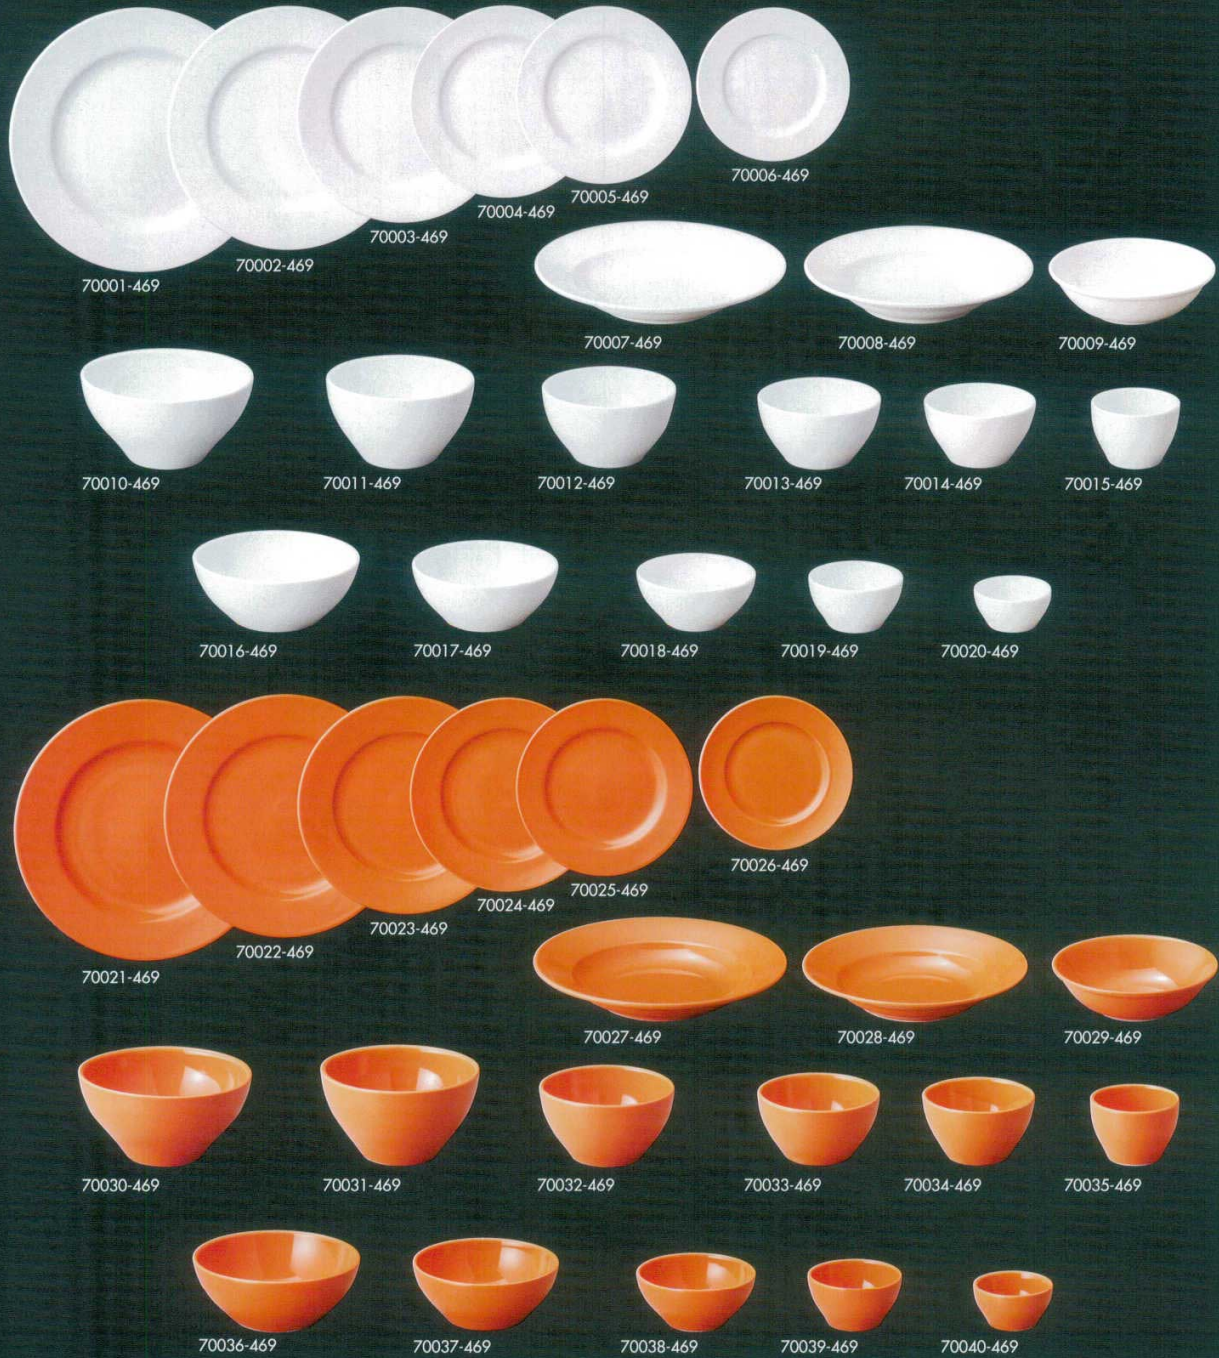

パンフレット番号	問合せ先	電話番号
20584-700	株式会社クイックパック	0564-59-3525

700

洋陶オープン

ナポリ

品番	品名	上代	入数	寸法	品番	品名	上代	入数	寸法	品番	品名	上代	入数	寸法
70001-469	リム玉28cm皿(白磁)	1,650円		28.1×3.2cm	70015-469	DP-9cm(白磁)	550円		8.4×6cm	70029-469	タタキ皿(オレンジ)	610円		15.9×4.7cm
70002-469	リム玉26cm皿(白磁)	1,480円		26.1×2.5cm	70016-469	MD-16cm(白磁)	940円		15.7×6.6cm	70030-469	DP-16cm(オレンジ)	980円		16.3×8.2cm
70003-469	リム玉24cm皿(白磁)	1,050円		23.1×2.5cm	70017-469	MD-14cm(白磁)	780円		13.7×6cm	70031-469	DP-14cm(オレンジ)	780円		14.7×8.6cm
70004-469	リム玉21cm皿(白磁)	620円		20.5×2.4cm	70018-469	MD-11cm(白磁)	590円		11.2×5.2cm	70032-469	DP-13cm(オレンジ)	690円		12.7×7.1cm
70005-469	リム玉19cm皿(白磁)	610円		19×2cm	70019-469	MD-9cm(白磁)	540円		9×5cm	70033-469	DP-12cm(オレンジ)	660円		11.5×6.3cm
70006-469	リム玉17cm皿(白磁)	490円		16.5×1.7cm	70020-469	MD-7cm(白磁)	330円		7.2×3.8cm	70034-469	DP-11cm(オレンジ)	590円		10.7×6cm
70007-469	リム25cm深皿(白磁)	1,080円		24.3×4.4cm	70021-469	リム玉28cm皿(オレンジ)	1,650円		27.8×3cm	70035-469	DP-9cm(オレンジ)	550円		8.4×5.8cm
70008-469	リム22cm深皿(白磁)	720円		22×4.2cm	70022-469	リム玉26cm皿(オレンジ)	1,480円		25.8×2.6cm	70036-469	MD-16cm(オレンジ)	950円		15.8×6.5cm
70009-469	タタキ皿(白磁)	610円		15.8×4.6cm	70023-469	リム玉24cm皿(オレンジ)	1,050円		23.2×2.4cm	70037-469	MD-14cm(オレンジ)	730円		13.7×5.9cm
70010-469	DP-16cm(白磁)	940円		16.5×8.4cm	70024-469	リム玉21cm皿(オレンジ)	620円		20.7×2.4cm	70038-469	MD-11cm(オレンジ)	590円		11.1×5.2cm
70011-469	DP-14cm(白磁)	730円		13.7×8cm	70025-469	リム玉19cm皿(オレンジ)	610円		19×1.9cm	70039-469	MD-9cm(オレンジ)	530円		8.8×4.8cm
70012-469	DP-13cm(白磁)	690円		12.6×7cm	70026-469	リム玉17cm皿(オレンジ)	490円		16.5×1.9cm	70040-469	MD-7cm(オレンジ)	350円		7.5×4cm
70013-469	DP-12cm(白磁)	660円		11.5×6.4cm	70027-469	リム25cm深皿(オレンジ)	1,080円		24.5×4.3cm					
70014-469	DP-11cm(白磁)	590円		10.4×5.8cm	70028-469	リム22cm深皿(オレンジ)	720円		21.8×4.1cm					