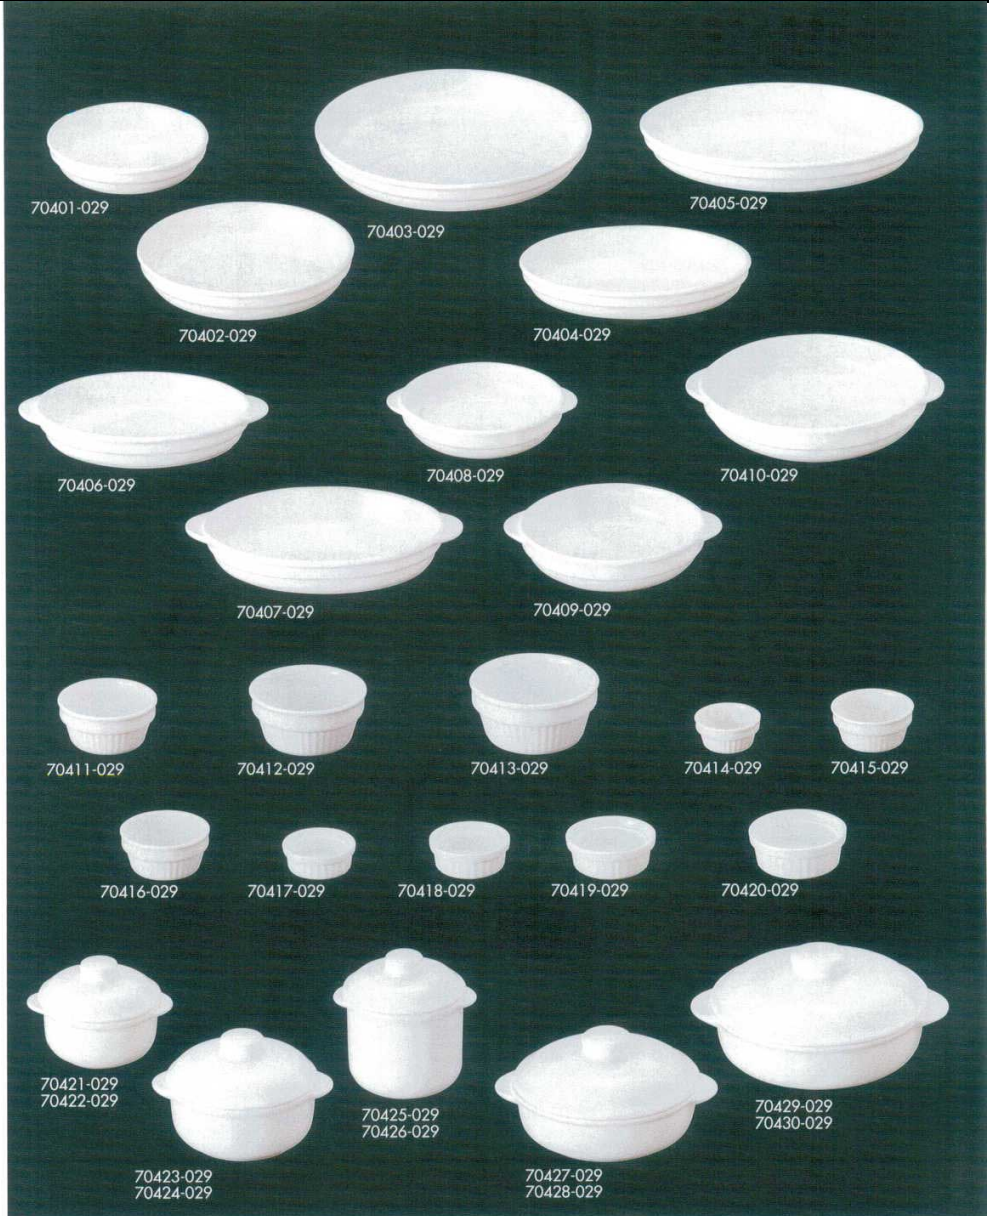

パンフレット番号	問合せ先	電話番号
20584-704	株式会社クイックパック	0564-59-3525

704

洋陶オープン

スーパーレンジ(強化)

- 70401-029 丸型5吋グラタン 80入 (13×2.8cm) 1,350円
- 70402-029 丸型7吋グラタン 40入 (18.2×3cm) 2,800円
- 70403-029 丸型9吋グラタン 30入 (23.5×3.2cm) 4,100円
- 70404-029 楕円7½吋グラタン 60入 (19.5×13.2×3cm) 2,400円
- 70405-029 楕円9吋グラタン 40入 (23.5×15.8×3.2cm) 3,200円
- 70406-029 8吋耳付グラタン 40入 (20.9×13.3×3.4cm) 2,200円
- 70407-029 9吋耳付グラタン 40入 (23.4×15.2×3.5cm) 2,900円
- 70408-029 6½吋手付グラタン 90入 (16.5×13.6×3.5cm) 1,850円
- 70409-029 7½吋手付グラタン 60入 (18.9×15.6×3.8cm) 2,100円
- 70410-029 8½吋手付グラタン 60入 (21.6×18.8×4cm) 2,700円
- 70411-029 3吋スフレ 180入 (7.9×3.8cm) 630円
- 70412-029 3½吋スフレ 150入 (9.2×4.5cm) 750円
- 70413-029 4吋スフレ 120入 (10.2×5cm) 880円
- 70414-029 2吋スフレ 400入 (5.3×2.6cm) 450円
- 70415-029 2½吋スフレ 300入 (6.5×3.1cm) 480円
- 70416-029 2¾吋スフレ 200入 (7.1×3.4cm) 530円
- 70417-029 2¼浅ロスフレ 240入 (5.9×2.3cm) 400円
- 70418-029 2½浅ロスフレ 200入 (6.6×2.5cm) 430円
- 70419-029 2¾浅ロスフレ 160入 (7.2×2.8cm) 480円
- 70420-029 3吋浅ロスフレ 120入 (7.9×3cm) 550円
- 70421-029 4¼オニオン(フタ付) 80入 (10.4×8.5×7.3cm) 2,080円
- 70422-029 4¼オニオン(身のみ) 120入 (10.4×8.5×4.2cm) 1,250円
- 70423-029 5½吋オニオン(フタ付) 100入 (13.2×10.7×8.2cm) 2,180円
- 70424-029 5½吋オニオン(身のみ) 80入 (13.6×10.7×4.7cm) 1,350円
- 70425-029 4½吋ココット(フタ付) 120入 (10.5×8.7×9.7cm) 2,230円
- 70426-029 4½吋ココット(身のみ) 90入 (10.8×8.9×7.4cm) 1,400円
- 70427-029 6½吋キャセロール(フタ付) 80入 (16.3×13.4×7.7cm) 3,450円
- 70428-029 6½吋キャセロール(身のみ) 60入 (16.1×13.5×4.2cm) 2,100円
- 70429-029 7½吋キャセロール(フタ付) 60入 (19.3×16×8cm) 3,800円
- 70430-029 7½吋キャセロール(身のみ) 60入 (19.3×16×4.5cm) 2,400円