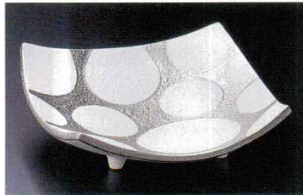

パンフレット番号	問合せ先	電話番号
20584-71	株式会社クイックパック	0564-59-3525

Sashimi bowl 向付

71 Japanese Tableware

07101-149 幾何紋角高台皿
4,950円 40入 (15.7×15.7×5cm)

07102-149 多彩角高台皿
4,950円 40入 (15.7×15.7×5cm)

07103-149 金銀クラック四方鉢
4,600円 40入 (15×15×4.3cm)

07104-149 ラスターかまくら向付
4,050円 30入 (15.8×15.5×10cm)

07105-179 銀彩水玉四方上り皿
3,400円 40入 (15.8×4.7cm)

07106-259 ラスター紫花朝顔反鉢
3,450円 30入 (15.5×14.3×7.5cm)

07107-519 粉引印花たわみ鉢
2,800円 40入 (15.5×14.5×5.8cm)

07108-519 真珠楕円小鉢
2,700円 80入 (15.5×12.5×6.5cm)