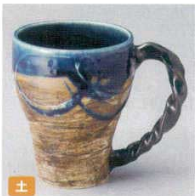

72614-519
赤彩花マグカップ
3,000円
40入 (8.6×9.8cm・280cc)

72615-519
紫釉刺紋ねじり手マグカップ
3,000円
40入 (8.5×10.5cm・300cc)

72616-519
ピンク釉刺紋ねじり手マグカップ
3,000円
40入 (8.5×10.5cm・300cc)

72617-519
今縄部ねじり手マグカップ
2,800円
40入 (8.5×10.5cm・300cc)