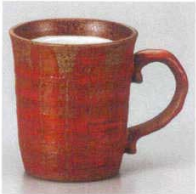

72808-519  
丸椿マグカップ 青  
1,850円  
60入 (9×9.3cm・350cc)

72809-519  
丸椿マグカップ 赤  
1,850円  
40入 (9×9.3cm・350cc)

72810-549  
織部市松マグ  
1,800円  
60入 (8×9cm・270cc)

72811-549  
線彫マグ黒  
1,800円  
80入 (8×9.2cm・280cc)

72812-549  
線彫マグ赤  
1,800円  
60入 (8×9.2cm・280cc)

72813-449  
削ぎ青流しマグカップ  
1,850円  
10×8入 (12.5×9.5×8.5cm・290cc)

72814-519  
青雲ブルーマットマグカップ  
1,700円  
60入 (9.3×9.3cm・360cc)

72815-519  
トルコマグカップ  
1,700円  
60入 (9.3×9.3cm・360cc)

72816-519  
バイオレットマグカップ  
1,700円  
60入 (9.3×9.3cm・360cc)