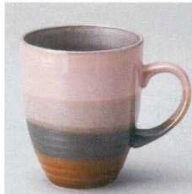

73014-459
四季彩ピンクタル型マグ
1,200円
60入 (11.9×8.7×10.4cm・390cc)